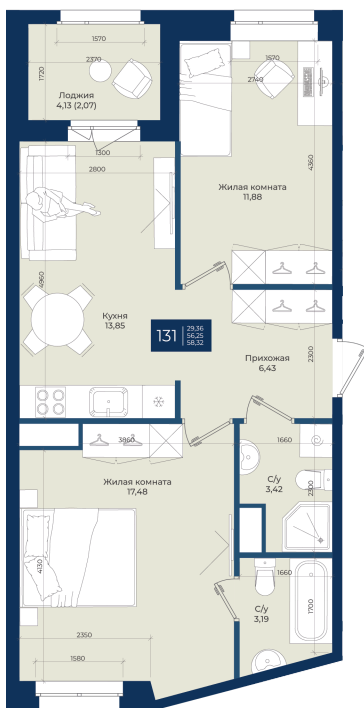

Номер: 131

2 комнатная 58.32 м²

Отсканируйте QR-код
и смотрите на сайте
новатория.спб.рф

~~10 800 864 руб.~~

10 260 821 руб.

В ипотеку от 34 565 руб.

Ипотека 4,3%

сю гвор

Мастер-спальня

Корпус	Корпус Б, 1 очередь	Этаж	5
Секция	3	Сдача	4 кв. 2026

13.06.2026 12:28 (Мск)

Не является публичной офертой, цена может быть скорректирована.
Информация взята с сайта «новатория.спб.рф».

На этаже 5

2 комнатная 58.32 м²

13.06.2026 12:28 (Мск)

Не является публичной офертой, цена может быть скорректирована.
Информация взята с сайта «новатория.спб.рф».

На генплане Корпус Б, 1 очередь

2 комнатная 58.32 м²