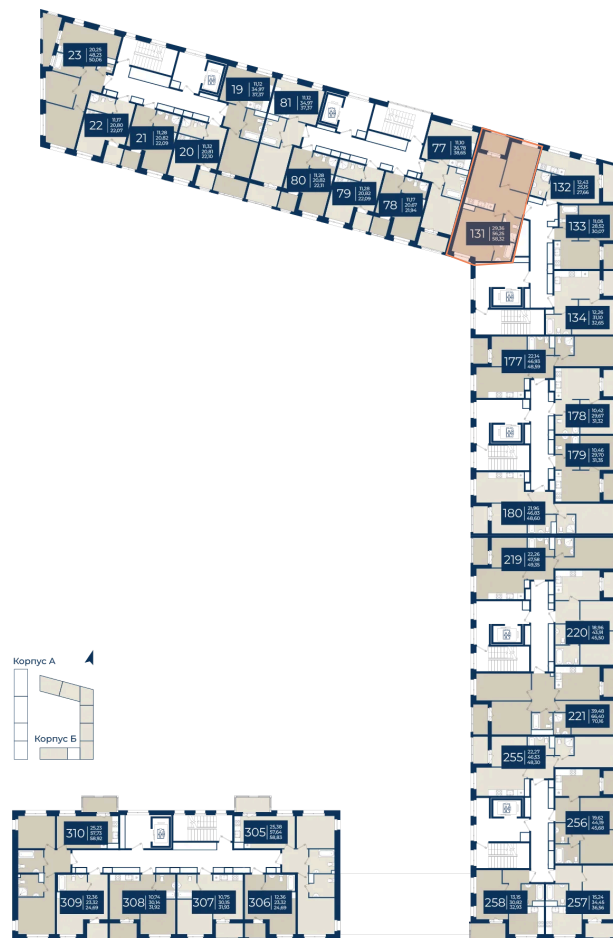

Номер: 131

2 комнатная 58.32 м²

Отсканируйте QR-код
и смотрите на сайте
новатория.спб.рф

~~10 800 864 руб.~~

10 260 821 руб.

В ипотеку от 34 565 руб.

Ипотека 4,3%

сю говор

Мастер-спальня

Корпус

Корпус Б, 1 очередь

Этаж

5

Секция

3

Сдача

4 кв. 2026

21.04.2026 15:06 (Мск)

Не является публичной офертой, цена может быть скорректирована. Информация взята с сайта «новатория.спб.рф»

На этаже 5

2 комнатная 58.32 м²

21.04.2026 15:06 (Мск)

Не является публичной офертой, цена может быть скорректирована. Информация взята с сайта «новатория.спб.рф»

На генплане Корпус Б, 1 очередь

2 комнатная 58.32 м²

21.04.2026 15:06 (Мск)

Не является публичной офертой, цена может быть скорректирована. Информация взята с сайта «новатория.спб.рф»