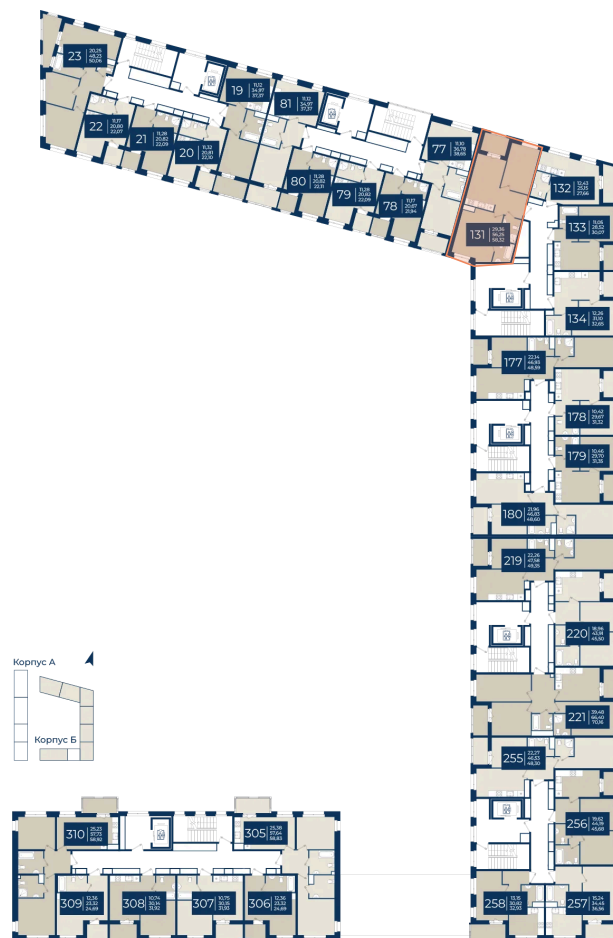

Номер: 131

2 комнатная 58.32 м²

Отсканируйте QR-код
и смотрите на сайте
новатория.спб.рф

~~10 800 864 руб.~~

10 260 821 руб.

В ипотеку от 34 565 руб.

Ипотека 4,3%

сю гвор

Мастер-спальня

Корпус	Корпус Б, 1 очередь	Этаж	5
Секция	3	Сдача	4 кв. 2026

13.06.2026 12:28 (Мск)

Не является публичной офертой, цена может быть скорректирована.
Информация взята с сайта «новатория.спб.рф».

На этаже 5

2 комнатная 58.32 м²

13.06.2026 12:28 (Мск)

Не является публичной офертой, цена может быть скорректирована.
Информация взята с сайта «новатория.спб.рф».

На генплане Корпус Б, 1 очередь

2 комнатная 58.32 м²