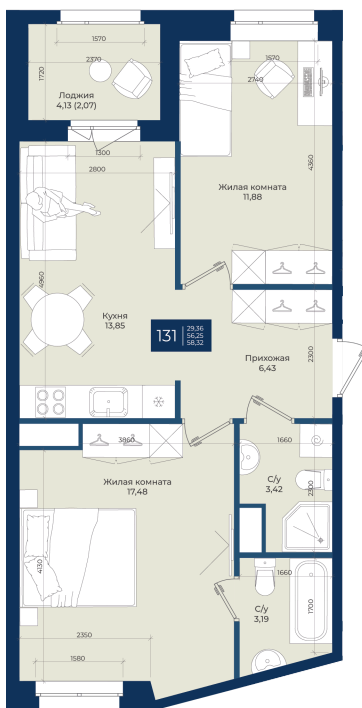

Номер: 131

2 комнатная 58.32 м²

Отсканируйте QR-код
и смотрите на сайте
новатория.спб.рф

~~10 800 864 руб.~~

10 260 821 руб.

В ипотеку от 34 565 руб.

Ипотека 4,3%

сю говор

Мастер-спальня

Корпус

Корпус Б, 1 очередь

Этаж

5

Секция

3

Сдача

4 кв. 2026

21.04.2026 15:06 (Мск)

Не является публичной офертой, цена может быть скорректирована. Информация взята с сайта «новатория.спб.рф»

На этаже 5

2 комнатная 58.32 м²

21.04.2026 15:06 (Мск)

Не является публичной офертой, цена может быть скорректирована. Информация взята с сайта «новатория.спб.рф»

На генплане Корпус Б, 1 очередь

2 комнатная 58.32 м²

21.04.2026 15:06 (Мск)

Не является публичной офертой, цена может быть скорректирована. Информация взята с сайта «новатория.спб.рф»