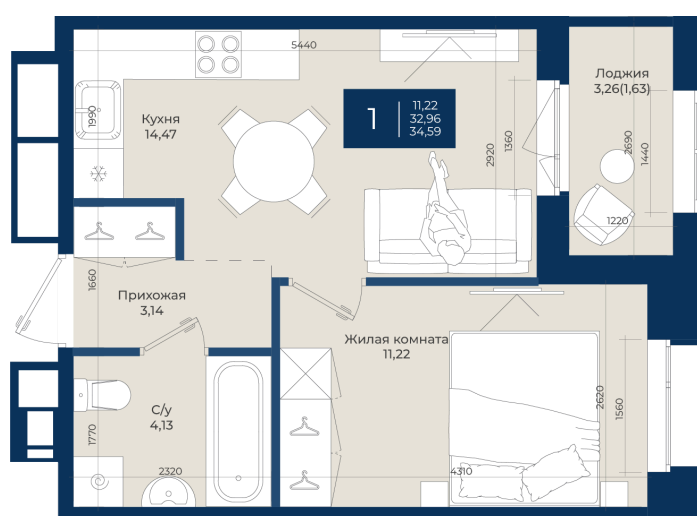

Номер: 268

Отсканируйте QR-код
и смотрите на сайте
новатория.спб.рф

1 комнатная 34.59 м²

~~5 984 070 руб.~~

5 385 663 руб.

В ипотеку **от 18 143 руб.**

Ипотека 4,3%

Корпус	Корпус Б, 2 очередь	Этаж	3
Секция	4	Сдача	4 кв. 2027

06.06.2026 21:15 (Мск)

Не является публичной офертой, цена может быть скорректирована.
Информация взята с сайта «новатория.спб.рф».

На этаже 3

1 комнатная 34.59 м²

06.06.2026 21:15 (Мск)

Не является публичной офертой, цена может быть скорректирована.
Информация взята с сайта «новатория.спб.рф».

На генплане Корпус Б, 2 очередь

1 комнатная 34.59 м²

06.06.2026 21:15 (Мск)

Не является публичной офертой, цена может быть скорректирована.
Информация взята с сайта «новатория.спб.рф».