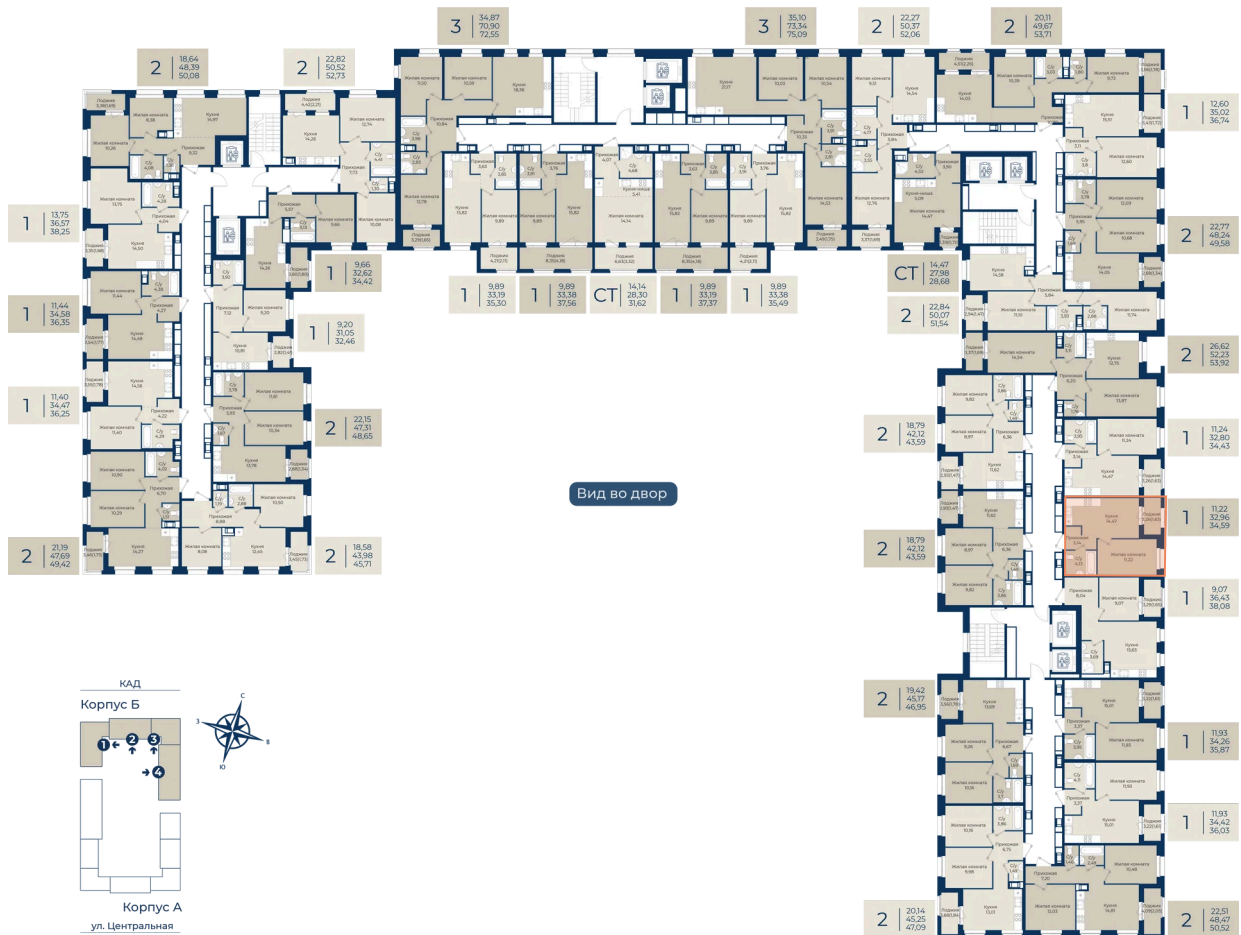

Номер: 268

Отсканируйте QR-код
и смотрите на сайте
новатория.спб.рф

1 комнатная 34.59 м²

~~5 984 070 руб.~~

5 385 663 руб.

В ипотеку **от 18 143 руб.**

Ипотека 4,3%

Корпус	Корпус Б, 2 очередь	Этаж	3
Секция	4	Сдача	4 кв. 2027

06.06.2026 21:15 (Мск)

Не является публичной офертой, цена может быть скорректирована.
Информация взята с сайта «новатория.спб.рф».

На этаже 3

1 комнатная 34.59 м²

06.06.2026 21:15 (Мск)

Не является публичной офертой, цена может быть скорректирована.
Информация взята с сайта «новатория.спб.рф».

На генплане Корпус Б, 2 очередь

1 комнатная 34.59 м²

06.06.2026 21:15 (Мск)

Не является публичной офертой, цена может быть скорректирована.
Информация взята с сайта «новатория.спб.рф».