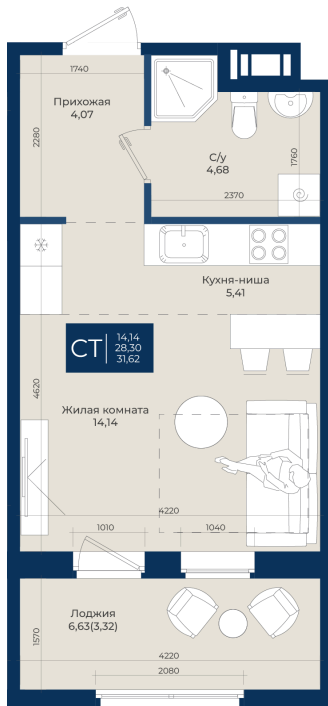

Номер: 120

Студия 31.62 м²

Отсканируйте QR-код
и смотрите на сайте
новатория.спб.рф

6 023 610 руб.

5 421 249 руб.

В ипотеку от 18 263 руб.

Ипотека 4,3%

Корпус	Корпус Б, 2 очередь	Этаж	5
Секция	2	Сдача	4 кв. 2027

30.06.2026 02:35 (Мск)

Не является публичной офертой, цена может быть скорректирована.
Информация взята с сайта «новатория.спб.рф».

На этаже 5

Студия 31.62 м²

30.06.2026 02:35 (Мск)

Не является публичной офертой, цена может быть скорректирована.
Информация взята с сайта «новатория.спб.рф».

На генплане Корпус Б, 2 очередь

Студия 31.62 м²

30.06.2026 02:35 (Мск)

Не является публичной офертой, цена может быть скорректирована.
Информация взята с сайта «новатория.спб.рф».