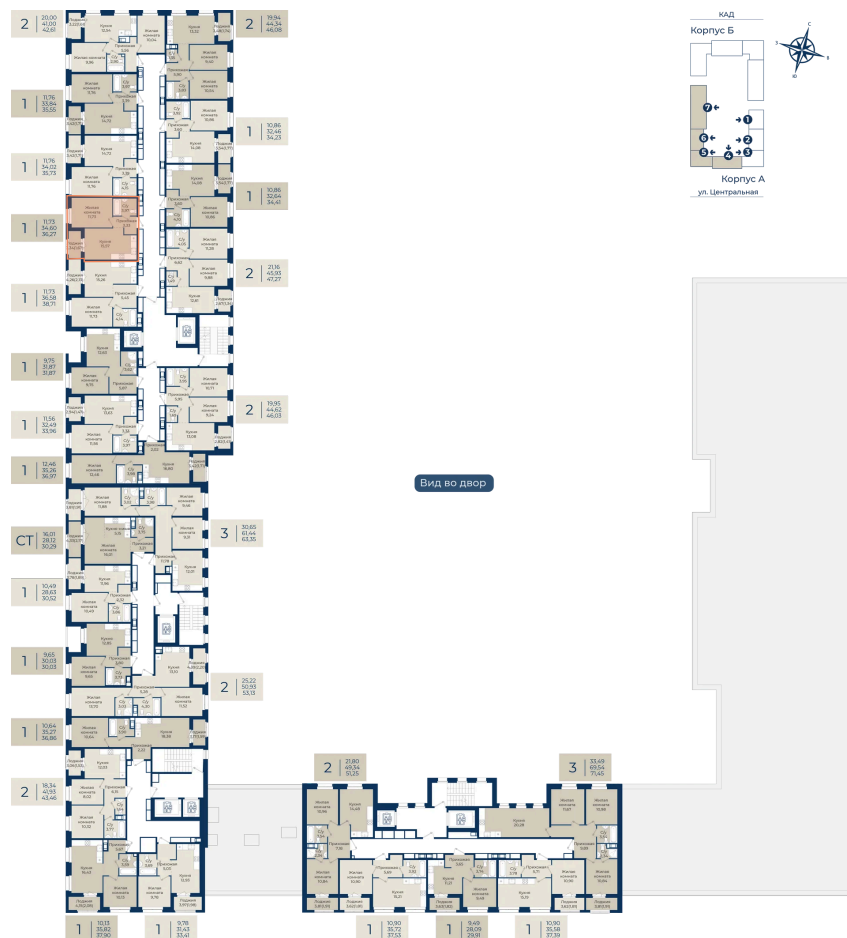

Номер: 454

Отсканируйте QR-код
и смотрите на сайте
новатория.спб.рф

1 комнатная 36.27 м²

~~6 202 170 руб.~~

5 581 953 руб.

В ипотеку от 18 804 руб.

Ипотека 4,3%

Корпус	Корпус А, 2 очередь	Этаж	12
Секция	7	Сдача	4 кв. 2027

06.06.2026 21:16 (Мск)

Не является публичной офертой, цена может быть скорректирована.
Информация взята с сайта «новатория.спб.рф».

На этаже 12

1 комнатная 36.27 м²

06.06.2026 21:16 (Мск)

Не является публичной офертой, цена может быть скорректирована.
Информация взята с сайта «новатория.спб.рф».

На генплане Корпус А, 2 очередь

1 комнатная 36.27 м²

06.06.2026 21:16 (Мск)

Не является публичной офертой, цена может быть скорректирована.
Информация взята с сайта «новатория.спб.рф».