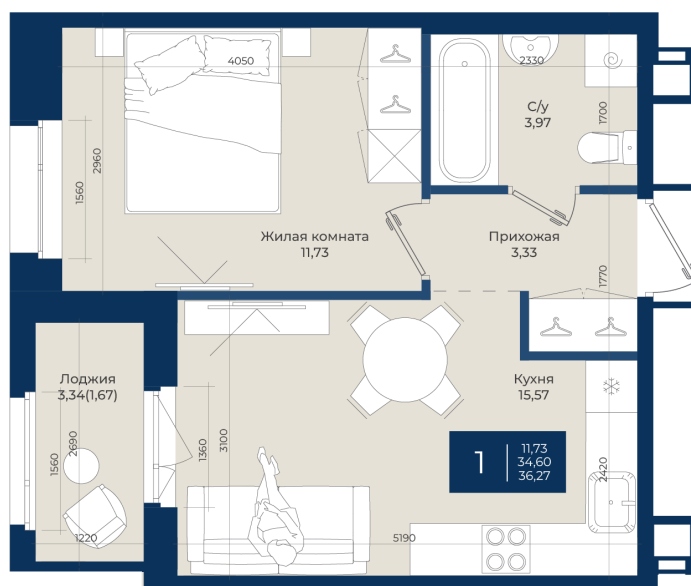

Номер: 454

Отсканируйте QR-код
и смотрите на сайте
новатория.спб.рф

1 комнатная 36.27 м²

~~6 202 170 руб.~~

5 581 953 руб.

В ипотеку от 18 804 руб.

Ипотека 4,3%

Корпус	Корпус А, 2 очередь	Этаж	12
Секция	7	Сдача	4 кв. 2027

06.06.2026 21:16 (Мск)

Не является публичной офертой, цена может быть скорректирована.
Информация взята с сайта «новатория.спб.рф».

На этаже 12

1 комнатная 36.27 м²

06.06.2026 21:16 (Мск)

Не является публичной офертой, цена может быть скорректирована.
Информация взята с сайта «новатория.спб.рф».

На генплане Корпус А, 2 очередь

1 комнатная 36.27 м²

06.06.2026 21:16 (Мск)

Не является публичной офертой, цена может быть скорректирована.
Информация взята с сайта «новатория.спб.рф».