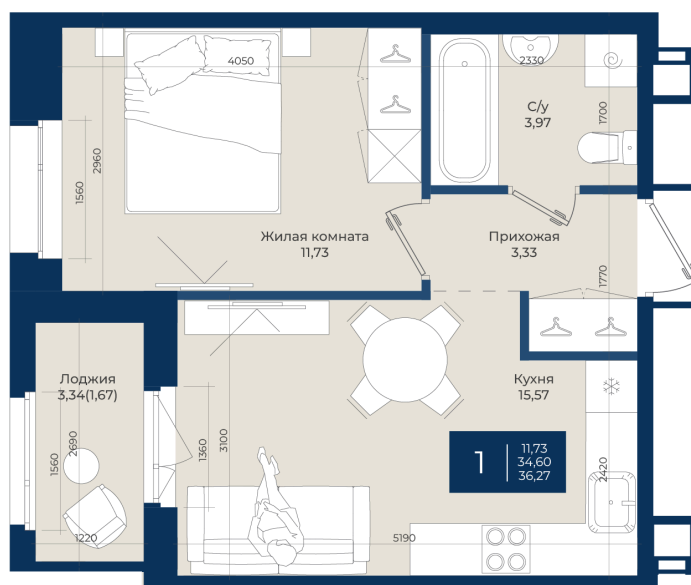

Номер: 454

Отсканируйте QR-код
и смотрите на сайте
новатория.спб.рф

1 комнатная 36.27 м²

6 202 170 руб.

5 768 018 руб.

В ипотеку от 19 431 руб.

Ипотека 4,3%

Корпус	Корпус А, 2 очередь	Этаж	12
Секция	7	Сдача	4 кв. 2027

21.04.2026 16:34 (Мск)

Не является публичной офертой, цена может быть скорректирована. Информация взята с сайта «новатория.спб.рф»

На этаже 12

1 комнатная 36.27 м²

21.04.2026 16:34 (Мск)

Не является публичной офертой, цена может быть скорректирована. Информация взята с сайта «новатория.спб.рф»

На генплане Корпус А, 2 очередь

1 комнатная 36.27 м²

21.04.2026 16:34 (Мск)

Не является публичной офертой, цена может быть скорректирована. Информация взята с сайта «новатория.спб.рф»