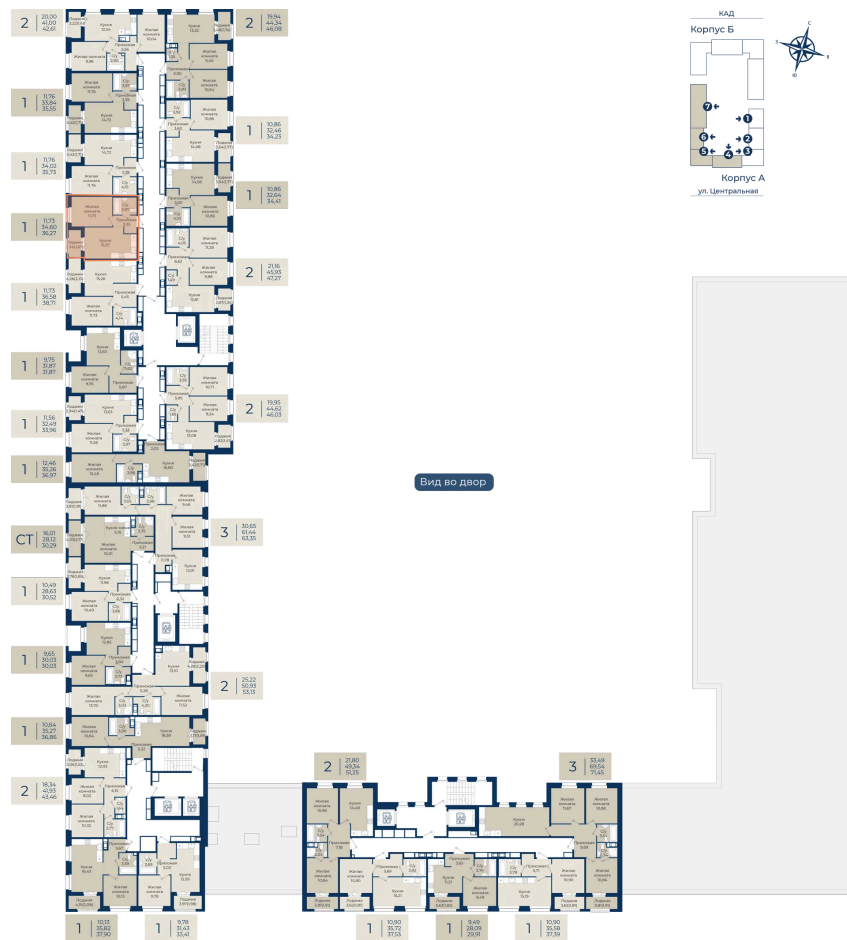

Номер: 454

Отсканируйте QR-код
и смотрите на сайте
новатория.спб.рф

1 комнатная 36.27 м²

6 202 170 руб.

5 768 018 руб.

В ипотеку от 19 431 руб.

Ипотека 4,3%

Корпус	Корпус А, 2 очередь	Этаж	12
Секция	7	Сдача	4 кв. 2027

21.04.2026 16:34 (Мск)

Не является публичной офертой, цена может быть скорректирована. Информация взята с сайта «новатория.спб.рф»

На этаже 12

1 комнатная 36.27 м²

21.04.2026 16:34 (Мск)

Не является публичной офертой, цена может быть скорректирована. Информация взята с сайта «новатория.спб.рф»

На генплане Корпус А, 2 очередь

1 комнатная 36.27 м²

21.04.2026 16:34 (Мск)

Не является публичной офертой, цена может быть скорректирована. Информация взята с сайта «новатория.спб.рф»