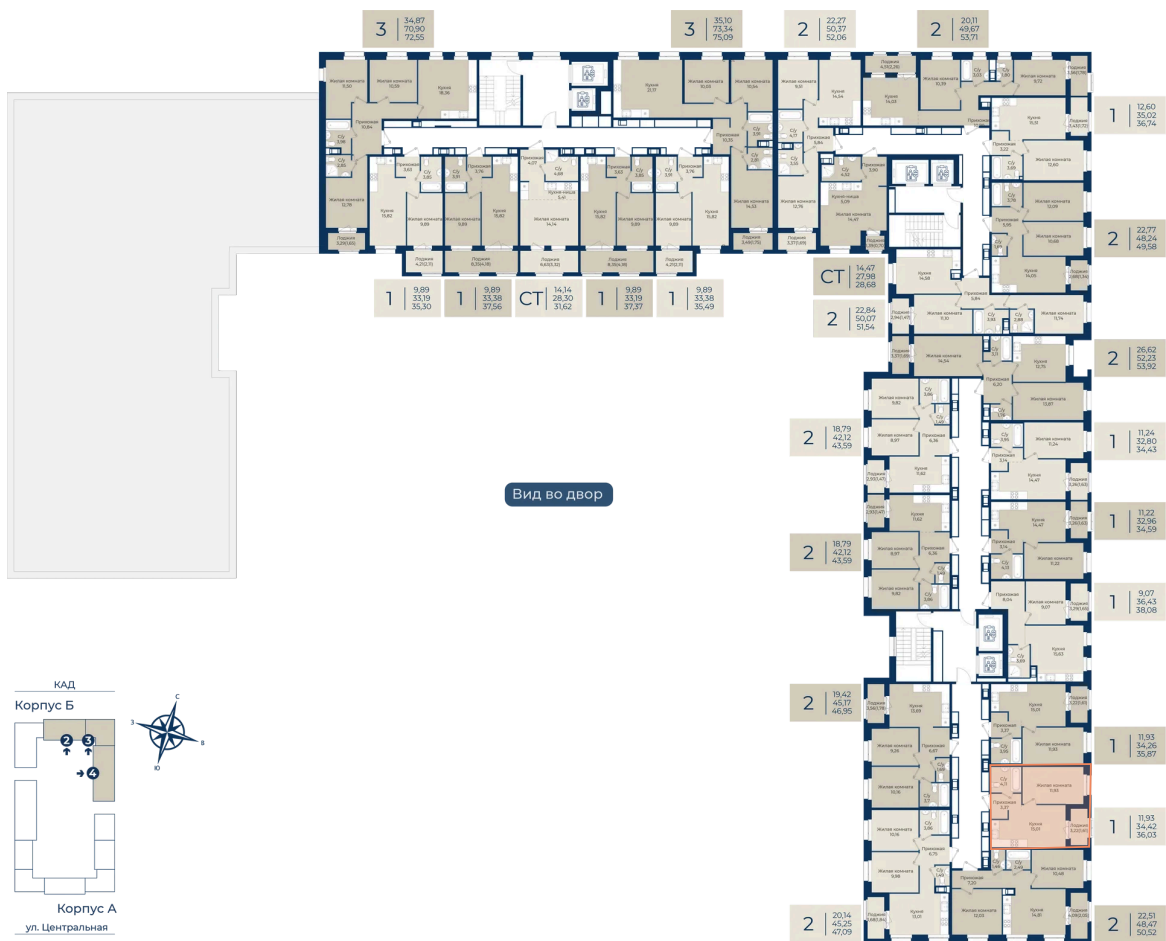

Номер: 370

Отсканируйте QR-код
и смотрите на сайте
новатория.спб.рф

1 комнатная

36.03 м²

6 161 130 руб.

5 545 017 руб.

В ипотеку от 18 680 руб.

Ипотека 4,3%

Корпус	Корпус Б, 2 очередь	Этаж	12
Секция	4	Сдача	4 кв. 2027

06.06.2026 19:06 (Мск)

Не является публичной офертой, цена может быть скорректирована.
Информация взята с сайта «новатория.спб.рф».

На этаже 12

1 комнатная 36.03 м²

Не является публичной офертой, цена может быть скорректирована.
Информация взята с сайта «новатория.спб.рф».

На генплане Корпус Б, 2 очередь

1 комнатная 36.03 м²

06.06.2026 19:06 (Мск)