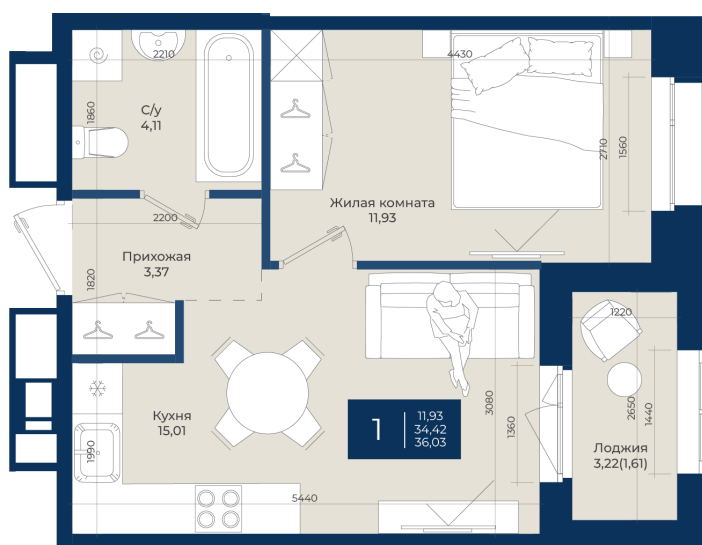

Номер: 370

Отсканируйте QR-код
и смотрите на сайте
новатория.спб.рф

1 комнатная

36.03 м²

6 161 130 руб.

5 545 017 руб.

В ипотеку от 18 680 руб.

Ипотека 4,3%

Корпус	Корпус Б, 2 очередь	Этаж	12
Секция	4	Сдача	4 кв. 2027

06.06.2026 19:06 (Мск)

Не является публичной офертой, цена может быть скорректирована.
Информация взята с сайта «новатория.спб.рф».

На этаже 12

1 комнатная 36.03 м²

Не является публичной офертой, цена может быть скорректирована.
Информация взята с сайта «новатория.спб.рф».

На генплане Корпус Б, 2 очередь

1 комнатная 36.03 м²

06.06.2026 19:06 (Мск)