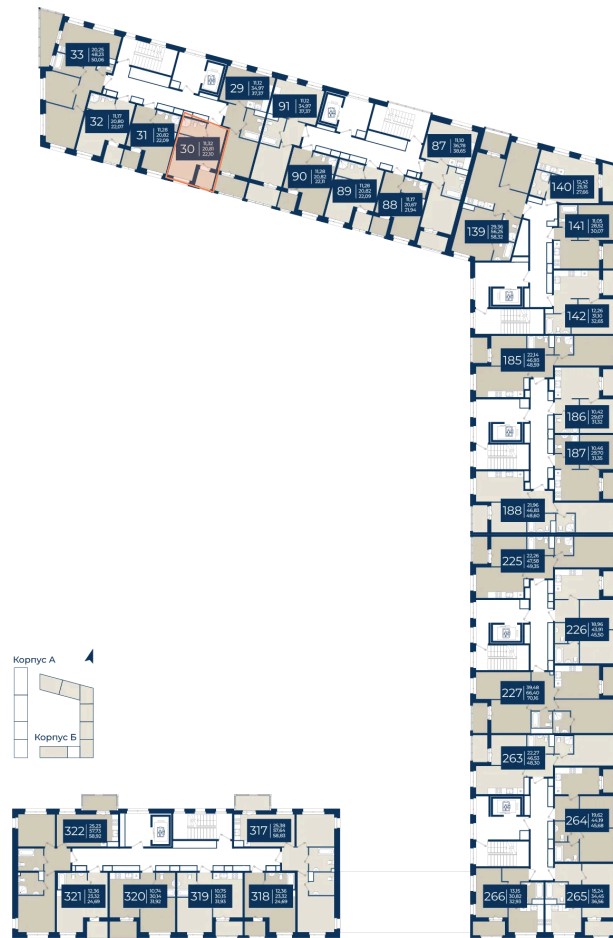

Номер: 30

Студия 22.1 м²

Отсканируйте QR-код
и смотрите на сайте
новатория.спб.рф

4 921 670 руб.

4 331 070 руб.

В ипотеку от 14 590 руб.

Ипотека 4,3%

ю гвор

Корпус	Корпус Б, 1 очередь	Этаж	7
Секция	1	Сдача	4 кв. 2026

30.06.2026 02:41 (Мск)

Не является публичной офертой, цена может быть скорректирована.
Информация взята с сайта «новатория.спб.рф».

На этаже 7

Студия 22.1 м²

30.06.2026 02:41 (Мск)

Не является публичной офертой, цена может быть скорректирована.
Информация взята с сайта «новатория.спб.рф».

На генплане Корпус Б, 1 очередь

Студия 22.1 м²

30.06.2026 02:41 (Мск)

Не является публичной офертой, цена может быть скорректирована.
Информация взята с сайта «новатория.спб.рф».