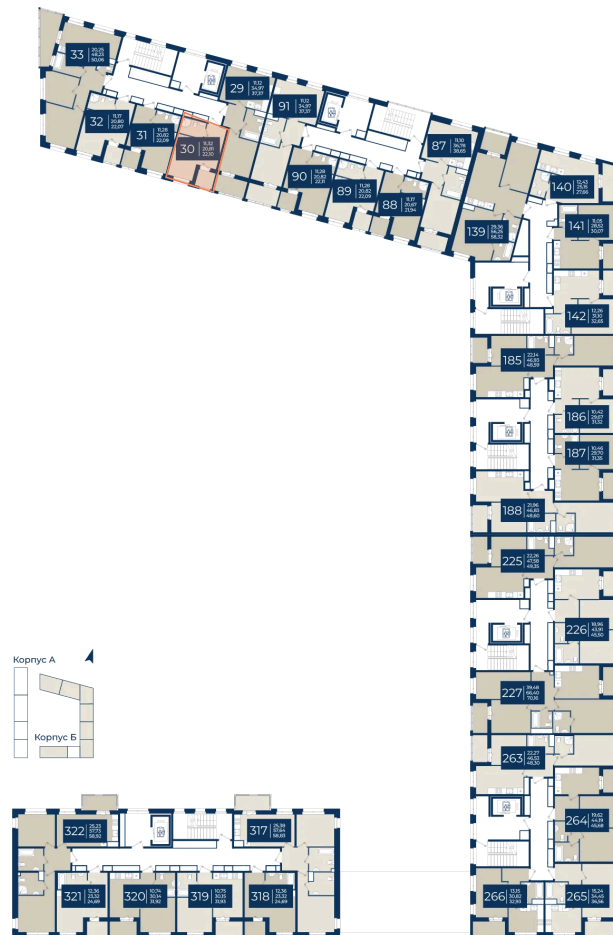

Номер: 30

Студия 22.1 м²

Отсканируйте QR-код
 и смотрите на сайте
 новатория.спб.рф

4 921 670 руб.

4 331 070 руб.

В ипотеку от 14 590 руб.

Ипотека 4,3%

ю гвор

Корпус	Корпус Б, 1 очередь	Этаж	7
Секция	1	Сдача	4 кв. 2026

30.06.2026 01:32 (Мск)

Не является публичной офертой, цена может быть скорректирована.
 Информация взята с сайта «новатория.спб.рф».

На этаже 7

Студия 22.1 м²

30.06.2026 01:32 (Мск)

Не является публичной офертой, цена может быть скорректирована.
Информация взята с сайта «новатория.спб.рф».

На генплане Корпус Б, 1 очередь

Студия 22.1 м²

30.06.2026 01:32 (Мск)