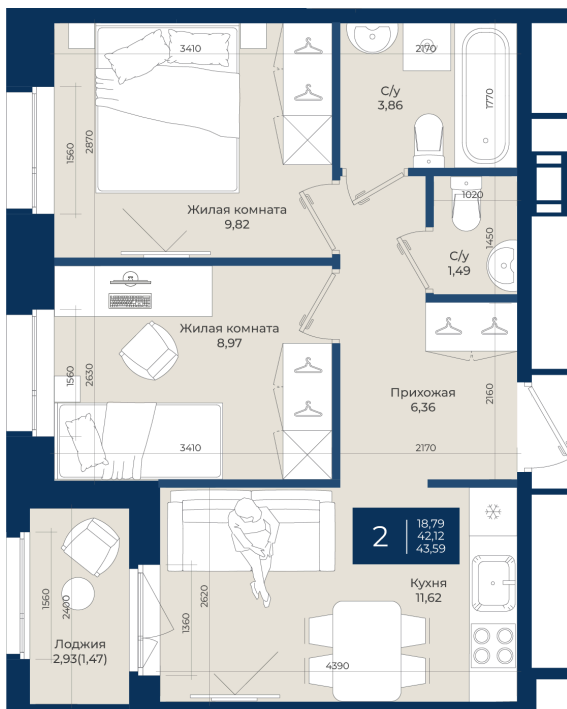

Номер: 320

2 комнатная 43.59 м²

Отсканируйте QR-код
и смотрите на сайте
новатория.спб.рф

~~8 107 740 руб.~~

7 540 198 руб.

В ипотеку от 25 401 руб.

Ипотека 4,3%

| | | | |
|--------|---------------------|-------|------------|
| Корпус | Корпус Б, 2 очередь | Этаж | 8 |
| Секция | 4 | Сдача | 4 кв. 2027 |

21.04.2026 16:47 (Мск)

Не является публичной офертой, цена может быть скорректирована. Информация взята с сайта «новатория.спб.рф»

На этаже 8

2 комнатная 43.59 м²

21.04.2026 16:47 (Мск)

Не является публичной офертой, цена может быть скорректирована. Информация взята с сайта «новатория.спб.рф»

На генплане
Корпус Б, 2
очередь

2 комнатная 43.59 м²

21.04.2026 16:47 (Мск)

Не является публичной офертой, цена может быть скорректирована. Информация взята с сайта «новатория.спб.рф»