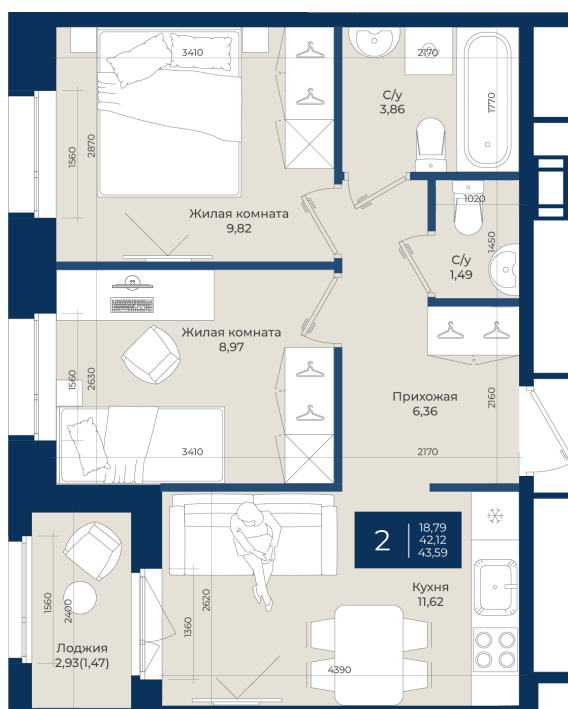

Номер: 320

2 комнатная 43.59 м²

Отсканируйте QR-код
и смотрите на сайте
новатория.спб.рф

~~8 107 740 руб.~~

7 296 966 руб.

В ипотеку от 24 581 руб.

Ипотека 4,3%

Корпус	Корпус Б, 2 очередь	Этаж	8
Секция	4	Сдача	4 кв. 2027

06.06.2026 20:03 (Мск)

Не является публичной офертой, цена может быть скорректирована.
Информация взята с сайта «новатория.спб.рф».

На этаже 8

2 комнатная 43.59 м²

06.06.2026 20:03 (Мск)

Не является публичной офертой, цена может быть скорректирована.
Информация взята с сайта «новатория.спб.рф».

На генплане Корпус Б, 2 очередь

2 комнатная 43.59 м²

06.06.2026 20:03 (Мск)

Не является публичной офертой, цена может быть скорректирована.
Информация взята с сайта «новатория.спб.рф».