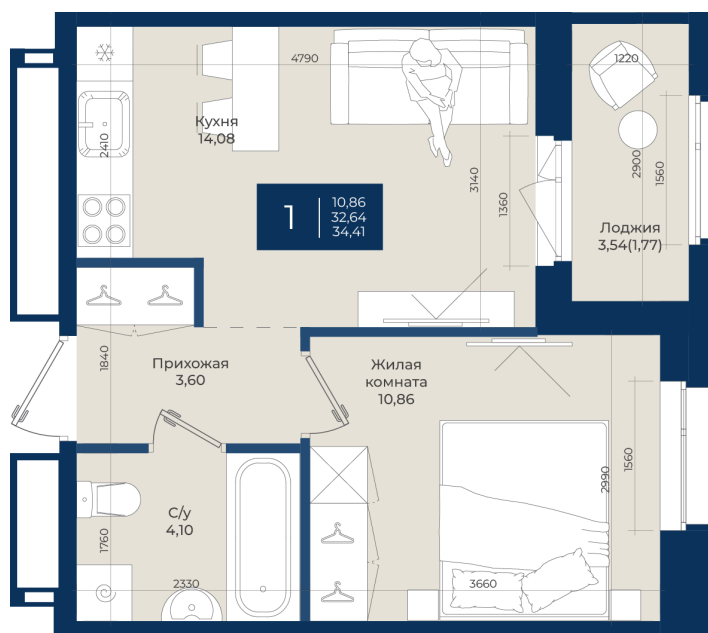

Номер: 369

Отсканируйте QR-код
и смотрите на сайте
новатория.спб.рф

1 комнатная

34.41 м²

~~5 970 135 руб.~~

5 552 226 руб.

В ипотеку от 18 704 руб.

Ипотека 4,3%

Корпус	Корпус А, 2 очередь	Этаж	5
Секция	7	Сдача	4 кв. 2027

21.04.2026 16:49 (Мск)

Не является публичной офертой, цена может быть скорректирована. Информация взята с сайта «новатория.спб.рф»

На этаже 5

1 комнатная 34.41 м²

21.04.2026 16:49 (Мск)

Не является публичной офертой, цена может быть скорректирована. Информация взята с сайта «новатория.спб.рф»

На генплане
Корпус А, 2
очередь

1 комнатная 34.41 м²

21.04.2026 16:49 (Мск)