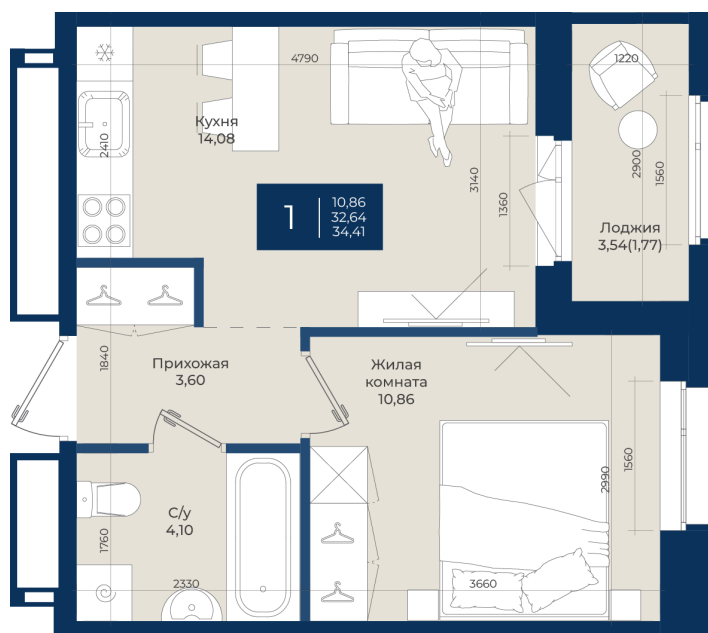

Номер: 369

Отсканируйте QR-код
и смотрите на сайте
новатория.спб.рф

1 комнатная

34.41 м²

~~5 970 135 руб.~~

5 373 122 руб.

В ипотеку от 18 100 руб.

Ипотека 4,3%

Корпус	Корпус А, 2 очередь	Этаж	5
Секция	7	Сдача	4 кв. 2027

06.06.2026 21:17 (Мск)

Не является публичной офертой, цена может быть скорректирована.
Информация взята с сайта «новатория.спб.рф».

На этаже 5

1 комнатная 34.41 м²

06.06.2026 21:17 (Мск)

Не является публичной офертой, цена может быть скорректирована.
Информация взята с сайта «новатория.спб.рф».

На генплане Корпус А, 2 очередь

1 комнатная 34.41 м²

06.06.2026 21:17 (Мск)