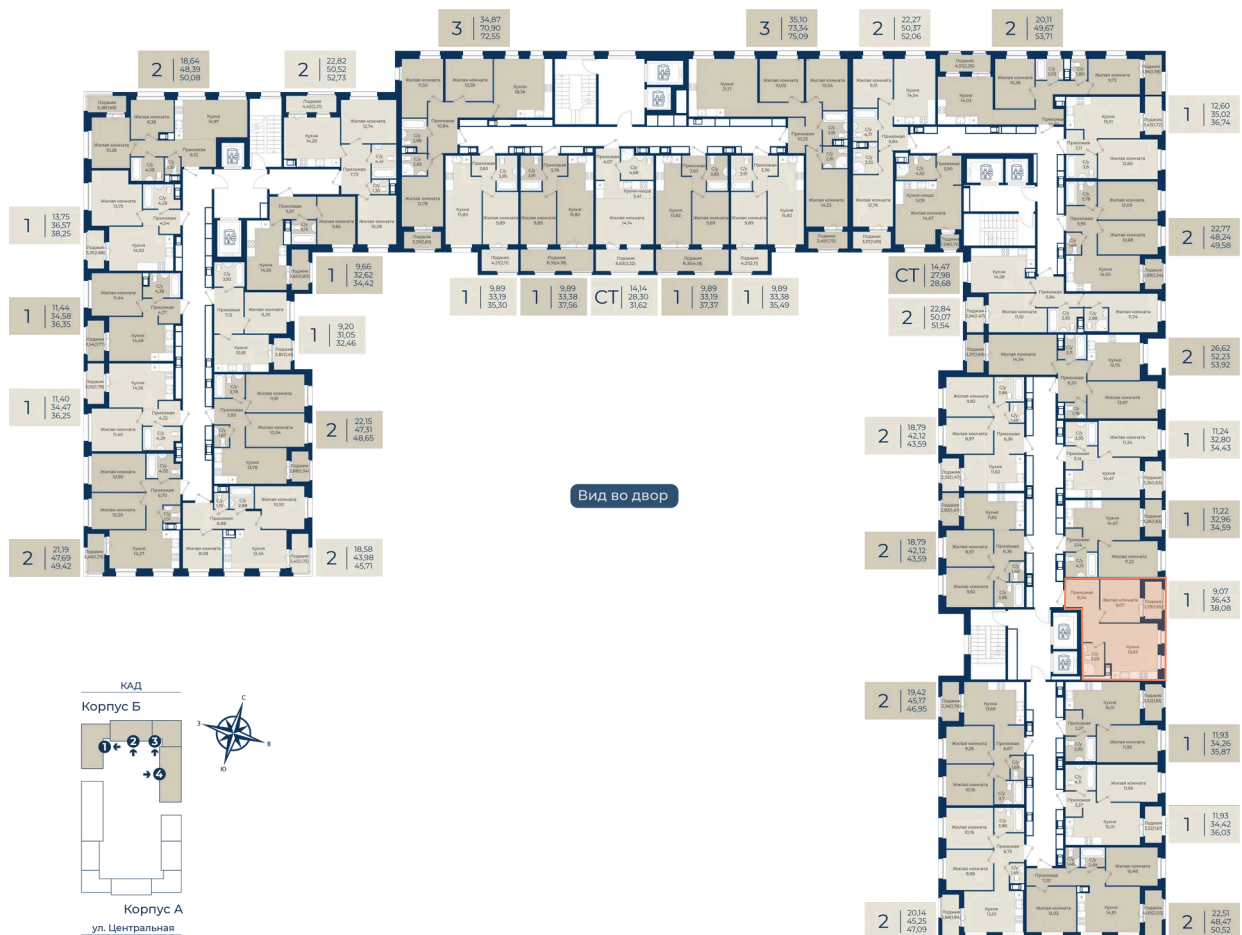

Номер: 313

Отсканируйте QR-код
и смотрите на сайте
новатория.спб.рф

1 комнатная 38.08 м²

~~6 435 520 руб.~~

5 985 034 руб.

В ипотеку от 20 162 руб.

Ипотека 4,3%

Корпус	Корпус Б, 2 очередь	Этаж	7
Секция	4	Сдача	4 кв. 2027

21.04.2026 13:17 (Мск)

Не является публичной офертой, цена может быть скорректирована. Информация взята с сайта «новатория.спб.рф»

На этаже 7

1 комнатная 38.08 м²

21.04.2026 13:17 (Мск)

Не является публичной офертой, цена может быть скорректирована. Информация взята с сайта «новатория.спб.рф»

На генплане Корпус Б, 2 очередь

1 комнатная 38.08 м²

21.04.2026 13:17 (Мск)

Не является публичной офертой, цена может быть скорректирована. Информация взята с сайта «новатория.спб.рф»