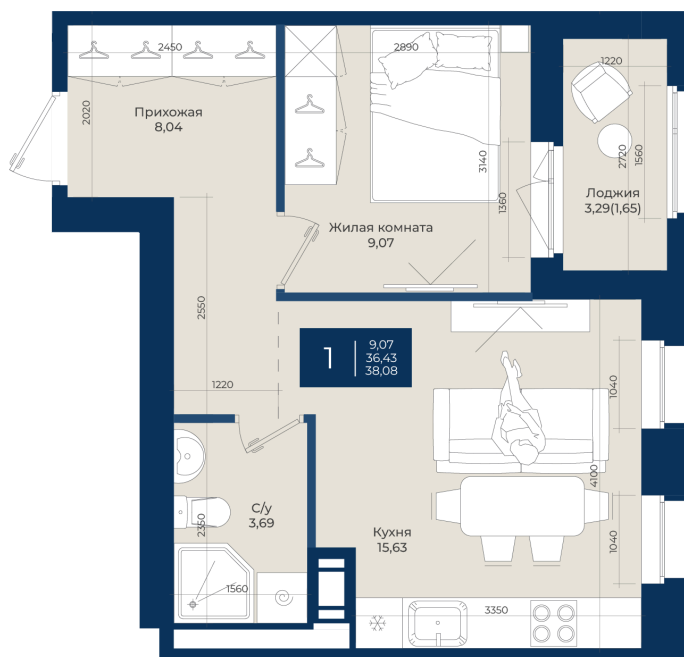

Номер: 313

Отсканируйте QR-код
и смотрите на сайте
новатория.спб.рф

1 комнатная 38.08 м²

~~6 435 520 руб.~~

5 985 034 руб.

В ипотеку от 20 162 руб.

Ипотека 4,3%

Корпус	Корпус Б, 2 очередь	Этаж	7
Секция	4	Сдача	4 кв. 2027

21.04.2026 13:17 (Мск)

Не является публичной офертой, цена может быть скорректирована. Информация взята с сайта «новатория.спб.рф»

На этаже 7

1 комнатная 38.08 м²

21.04.2026 13:17 (Мск)

Не является публичной офертой, цена может быть скорректирована. Информация взята с сайта «новатория.спб.рф»

На генплане Корпус Б, 2 очередь

1 комнатная 38.08 м²

21.04.2026 13:17 (Мск)

Не является публичной офертой, цена может быть скорректирована. Информация взята с сайта «новатория.спб.рф»