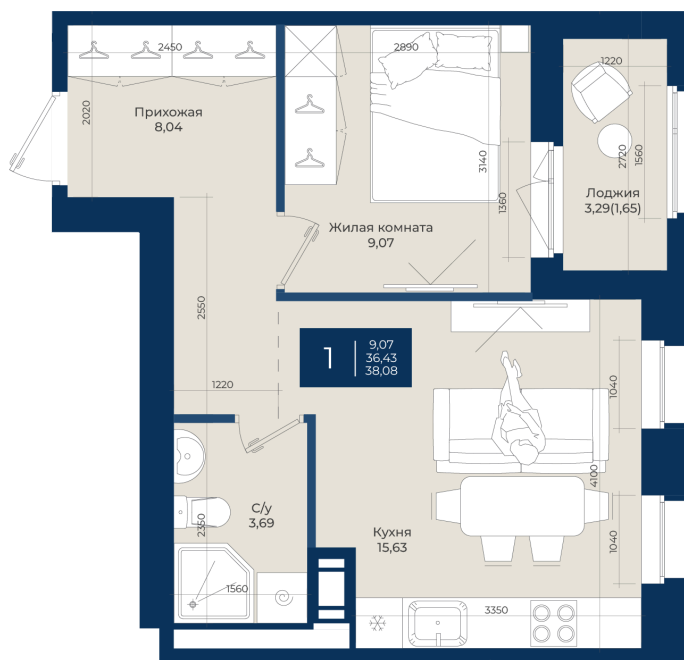

# 1 комнатная

## 38.08 м<sup>2</sup>

~~6 435 520 руб.~~

**5 791 968 руб.**

В ипотеку от 19 511 руб.

Ипотека 4,3%

Корпус	Корпус Б, 2 очередь	Этаж	7
Секция	4	Сдача	4 кв. 2027

06.06.2026 17:56 (Мск)

Не является публичной офертой, цена может быть скорректирована.  
Информация взята с сайта «новатория.спб.рф».

# На этаже 7

1 комнатная 38.08 м<sup>2</sup>

06.06.2026 17:56 (Мск)

Не является публичной офертой, цена может быть скорректирована.  
Информация взята с сайта «новатория.спб.рф».

# На генплане Корпус Б, 2 очередь

1 комнатная 38.08 м<sup>2</sup>

06.06.2026 17:56 (Мск)

Не является публичной офертой, цена может быть скорректирована.  
Информация взята с сайта «новатория.спб.рф».