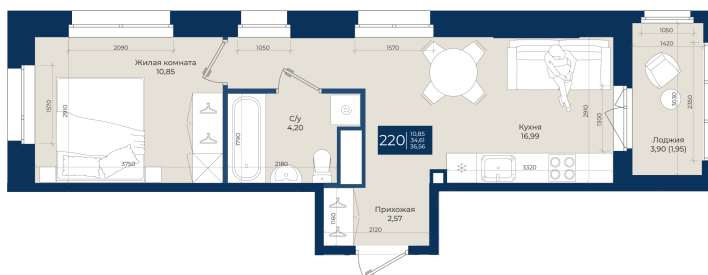

Номер: 220

Отсканируйте QR-код
и смотрите на сайте
новатория.спб.рф

1 комнатная 36.56 м²

~~6 679 512 руб.~~

6 345 536 руб.

В ипотеку от 21 376 руб.

Ипотека 4,3%

ЗСВ

Корпус	Корпус А, 1 очередь	Этаж	8
Секция	4	Сдача	4 кв. 2026

17.04.2026 22:24 (Мск)

Не является публичной офертой, цена может быть скорректирована. Информация взята с сайта «новатория.спб.рф»

На этаже 8

1 комнатная 36.56 м²

17.04.2026 22:24 (Мск)

Не является публичной офертой, цена может быть скорректирована. Информация взята с сайта «новатория.спб.рф»

На генплане Корпус А, 1 очередь

1 комнатная 36.56 м²

17.04.2026 22:24 (Мск)