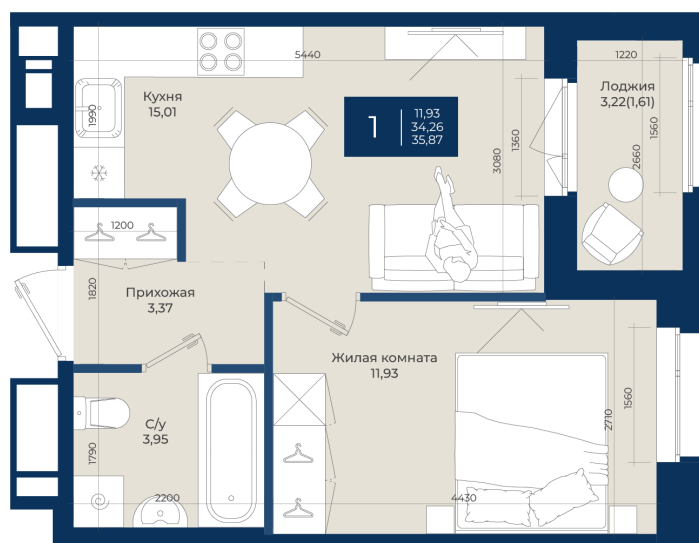

Номер: 325

Отсканируйте QR-код
и смотрите на сайте
новатория.спб.рф

1 комнатная 35.87 м²

6 241 380 руб.

5 617 242 руб.

В ипотеку от 18 923 руб.

Ипотека 4,3%

Корпус	Корпус Б, 2 очередь	Этаж	8
Секция	4	Сдача	4 кв. 2027

06.06.2026 18:50 (Мск)

Не является публичной офертой, цена может быть скорректирована.
Информация взята с сайта «новатория.спб.рф».

На этаже 8

1 комнатная 35.87 м²

06.06.2026 18:50 (Мск)

Не является публичной офертой, цена может быть скорректирована.
Информация взята с сайта «новатория.спб.рф».

На генплане Корпус Б, 2 очередь

1 комнатная 35.87 м²

06.06.2026 18:50 (Мск)

Не является публичной офертой, цена может быть скорректирована.
Информация взята с сайта «новатория.спб.рф».