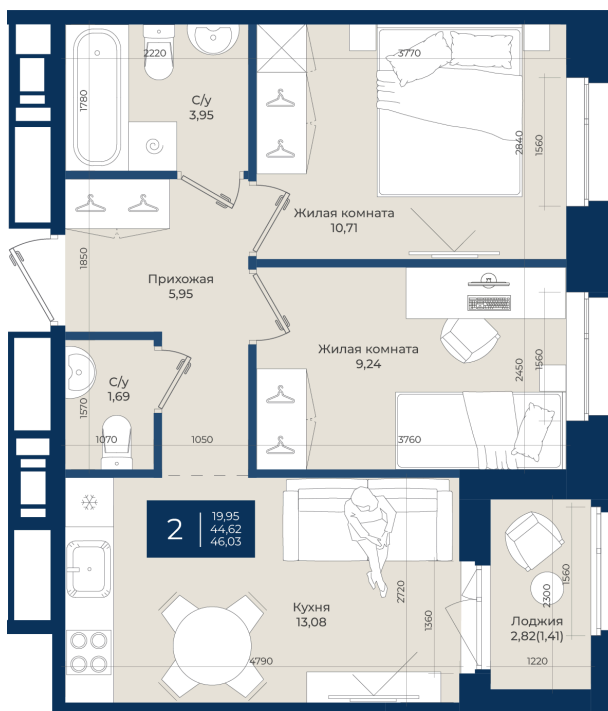

Номер: 345

2 комнатная 46.03 м²

Отсканируйте QR-код
и смотрите на сайте
новатория.спб.рф

~~8 400 475 руб.~~

7 560 428 руб.

В ипотеку от 25 469 руб.

Ипотека 4,3%

Корпус	Корпус А, 2 очередь	Этаж	4
Секция	7	Сдача	4 кв. 2027

06.06.2026 20:11 (Мск)

Не является публичной офертой, цена может быть скорректирована.
Информация взята с сайта «новатория.спб.рф».

На этаже 4

2 комнатная 46.03 м²

Не является публичной офертой, цена может быть скорректирована.
Информация взята с сайта «новатория.спб.рф».

На генплане
Корпус А, 2
очередь

2 комнатная 46.03 м²

06.06.2026 20:11 (Мск)

Не является публичной офертой, цена может быть скорректирована.
Информация взята с сайта «новатория.спб.рф».