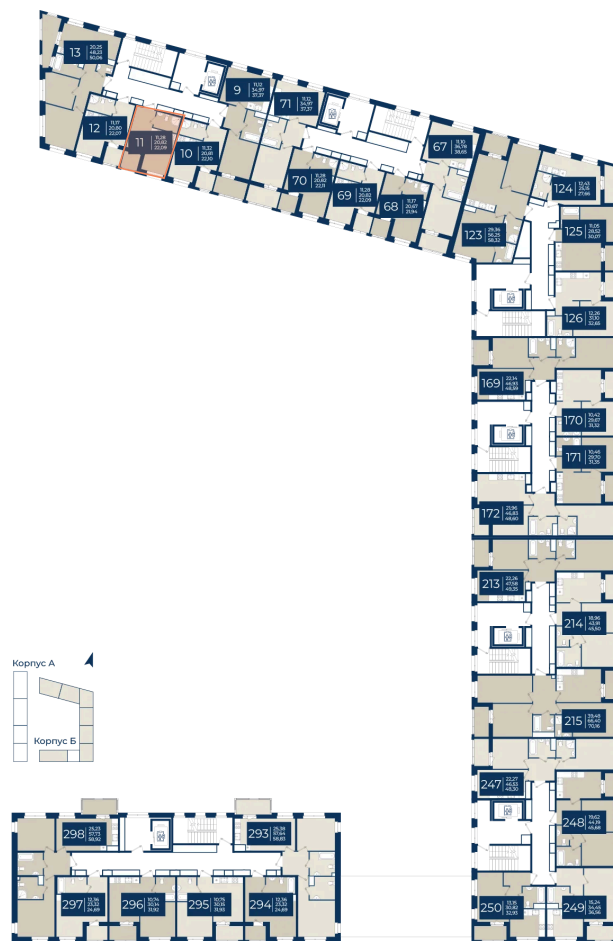

Номер: 11

Студия 22.09 м²

Отсканируйте QR-код
 и смотрите на сайте
 новатория.спб.рф

~~4 897 353 руб.~~

4 309 671 руб.

В ипотеку от 14 518 руб.

Ипотека 4,3%

ю гвор

Корпус	Корпус Б, 1 очередь	Этаж	3
Секция	1	Сдача	4 кв. 2026

25.05.2026 09:57 (Мск)

Не является публичной офертой, цена может быть скорректирована.
 Информация взята с сайта «новатория.спб.рф».

На этаже 3

Студия 22.09 м²

25.05.2026 09:57 (Мск)

Не является публичной офертой, цена может быть скорректирована.
Информация взята с сайта «новатория.спб.рф».

На генплане Корпус Б, 1 очередь

Студия 22.09 м²

25.05.2026 09:57 (Мск)