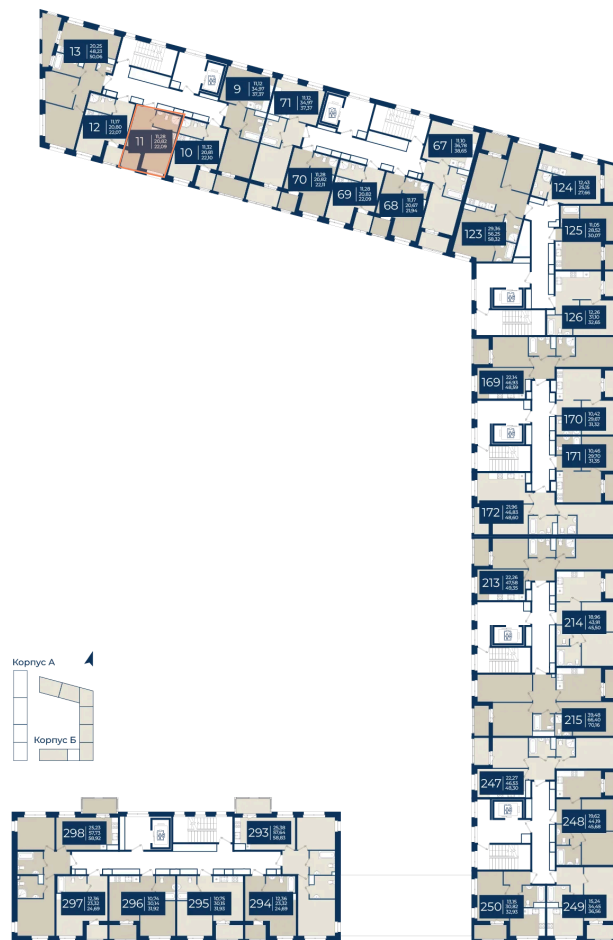

Номер: 11

Студия 22.09 м²

Отсканируйте QR-код
и смотрите на сайте
новатория.спб.рф

4 859 800 руб.

В ипотеку от 16 371 руб.

Ипотека 4,3%

ю гвор

Корпус	Корпус Б, 1 очередь	Этаж	3
Секция	1	Сдача	4 кв. 2026

02.04.2026 13:12 (Мск)

Не является публичной офертой, цена может быть скорректирована. Информация взята с сайта «новатория.спб.рф»

На этаже 3

Студия 22.09 м²

02.04.2026 13:12 (Мск)

Не является публичной офертой, цена может быть скорректирована. Информация взята с сайта «новатория.спб.рф»

На генплане Корпус Б, 1 очередь

Студия 22.09 м²

02.04.2026 13:12 (Мск)

Не является публичной офертой, цена может быть скорректирована. Информация взята с сайта «новатория.спб.рф»