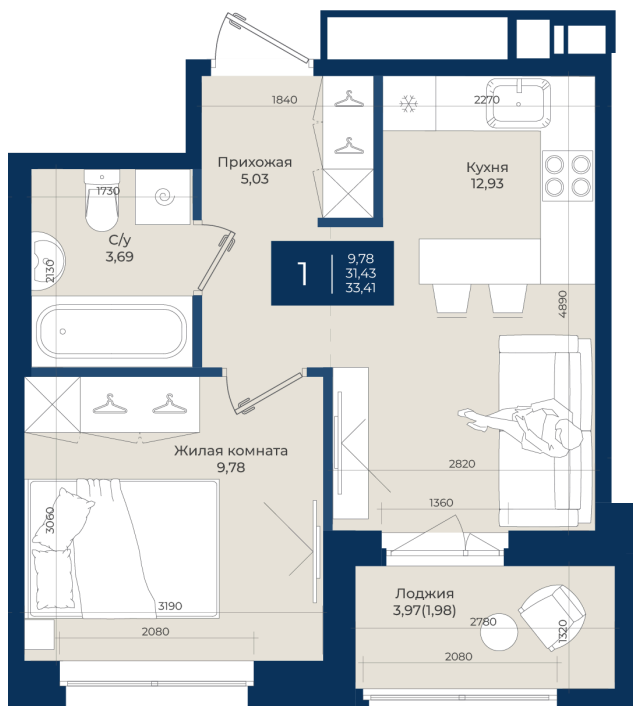

Номер: 201

Отсканируйте QR-код
и смотрите на сайте
новатория.спб.рф

1 комнатная 33.41 м²

~~6 030 505 руб.~~

5 608 370 руб.

В ипотеку от 18 893 руб.

Ипотека 4,3%

Корпус	Корпус А, 2 очередь	Этаж	4
Секция	5	Сдача	4 кв. 2027

21.04.2026 11:53 (Мск)

Не является публичной офертой, цена может быть скорректирована. Информация взята с сайта «новатория.спб.рф»

На этаже 4

1 комнатная 33.41 м²

21.04.2026 11:53 (Мск)

Не является публичной офертой, цена может быть скорректирована. Информация взята с сайта «новатория.спб.рф»

На генплане Корпус А, 2 очередь

1 комнатная 33.41 м²

21.04.2026 11:53 (Мск)

Не является публичной офертой, цена может быть скорректирована. Информация взята с сайта «новатория.спб.рф»