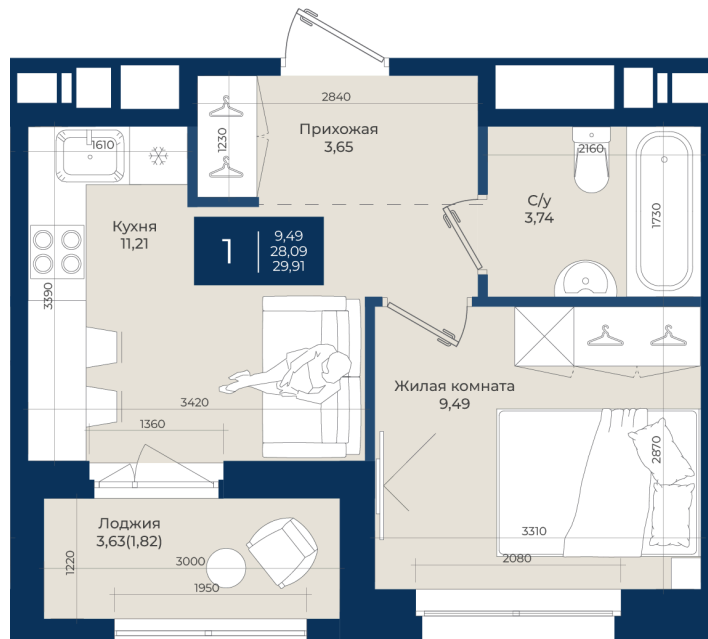

Номер: 139

Отсканируйте QR-код
и смотрите на сайте
новатория.спб.рф

1 комнатная 29.91 м²

~~5 383 800 руб.~~

4 845 420 руб.

В ипотеку от 16 323 руб.

Ипотека 4,3%

Корпус	Корпус А, 2 очередь	Этаж	3
Секция	4	Сдача	4 кв. 2027

06.06.2026 17:56 (Мск)

Не является публичной офертой, цена может быть скорректирована.
Информация взята с сайта «новатория.спб.рф».

На этаже 3

1 комнатная 29.91 м²

06.06.2026 17:56 (Мск)

Не является публичной офертой, цена может быть скорректирована.
Информация взята с сайта «новатория.спб.рф».

На генплане Корпус А, 2 очередь

1 комнатная 29.91 м²

06.06.2026 17:56 (Мск)

Не является публичной офертой, цена может быть скорректирована.
Информация взята с сайта «новатория.спб.рф».