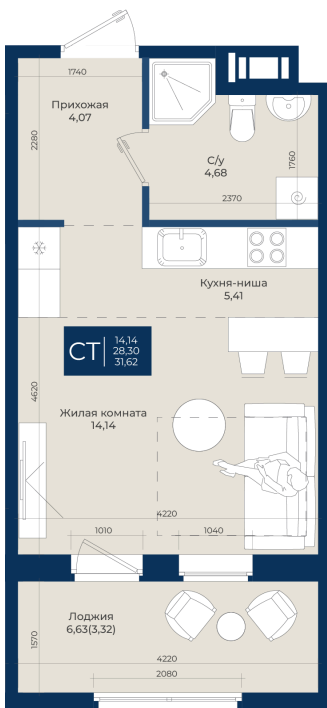

Номер: 113

Студия 31.62 м²

Отсканируйте QR-код
и смотрите на сайте
новатория.спб.рф

6 023 610 руб.

В ипотеку от 20 292 руб.

Ипотека 4,3%

Корпус	Корпус Б, 2 очередь	Этаж	4
Секция	2	Сдача	4 кв. 2027

01.07.2026 04:37 (Мск)

Не является публичной офертой, цена может быть скорректирована.
Информация взята с сайта «новатория.спб.рф».

На этаже 4

Студия 31.62 м²

01.07.2026 04:37 (Мск)

Не является публичной офертой, цена может быть скорректирована.
Информация взята с сайта «новатория.спб.рф».

На генплане Корпус Б, 2 очередь

Студия 31.62 м²

01.07.2026 04:37 (Мск)

Не является публичной офертой, цена может быть скорректирована.
Информация взята с сайта «новатория.спб.рф».