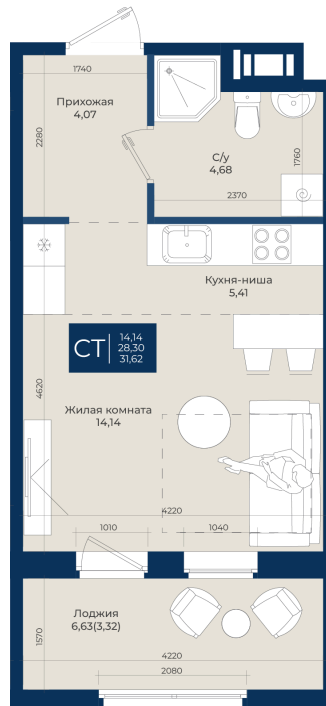

Номер: 113

Студия 31.62 м²

Отсканируйте QR-код
и смотрите на сайте
новатория.спб.рф

~~6 023 610 руб.~~

5 601 957 руб.

В ипотеку от 18 871 руб.

Ипотека 4,3%

Корпус	Корпус Б, 2 очередь	Этаж	4
Секция	2	Сдача	4 кв. 2027

16.05.2026 00:08 (Мск)

Не является публичной офертой, цена может быть скорректирована. Информация взята с сайта «новатория.спб.рф»

На генплане Корпус Б, 2 очередь

Студия 31.62 м²

16.05.2026 00:08 (Мск)

Не является публичной офертой, цена может быть скорректирована. Информация взята с сайта «новатория.спб.рф»