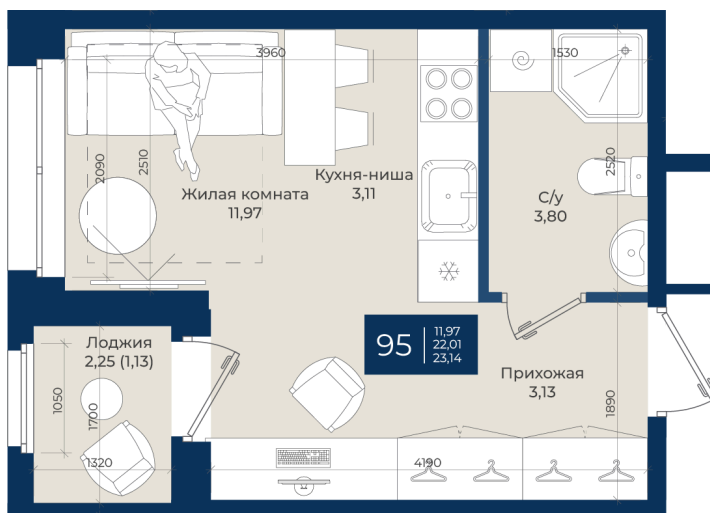

Номер: 95

Студия 23.14 м²

Отсканируйте QR-код
и смотрите на сайте
новатория.спб.рф

~~5 130 138 руб.~~

4 514 521 руб.

В ипотеку **от 15 208 руб.**

Ипотека 4,3%

3

Корпус	Корпус А, 1 очередь	Этаж	3
Секция	3	Сдача	4 кв. 2026

27.06.2026 13:37 (Мск)

Не является публичной офертой, цена может быть скорректирована.
Информация взята с сайта «новатория.спб.рф».

На этаже 3

Студия 23.14 м²

27.06.2026 13:37 (Мск)

Не является публичной офертой, цена может быть скорректирована.
Информация взята с сайта «новатория.спб.рф».

На генплане Корпус А, 1 очередь

Студия 23.14 м²

27.06.2026 13:37 (Мск)

Не является публичной офертой, цена может быть скорректирована.
Информация взята с сайта «новатория.спб.рф».