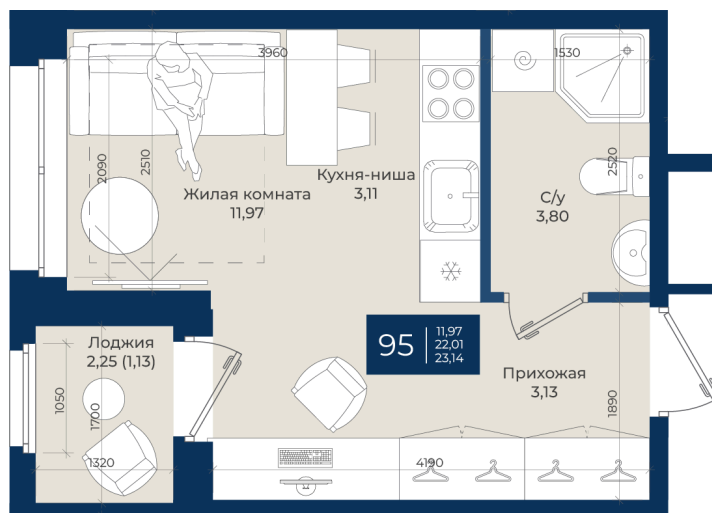

Номер: 95

Студия 23.14 м²

Отсканируйте QR-код
и смотрите на сайте
новатория.спб.рф

~~5 130 138 руб.~~

4 514 521 руб.

В ипотеку от 15 208 руб.

Ипотека 4,3%

3

Корпус	Корпус А, 1 очередь	Этаж	3
Секция	3	Сдача	4 кв. 2026

21.04.2026 12:01 (Мск)

Не является публичной офертой, цена может быть скорректирована. Информация взята с сайта «новатория.спб.рф»

На этаже 3

Студия 23.14 м²

21.04.2026 12:01 (Мск)

Не является публичной офертой, цена может быть скорректирована. Информация взята с сайта «новатория.спб.рф»

На генплане Корпус А, 1 очередь

Студия 23.14 м²

21.04.2026 12:01 (Мск)

Не является публичной офертой, цена может быть скорректирована. Информация взята с сайта «новатория.спб.рф»