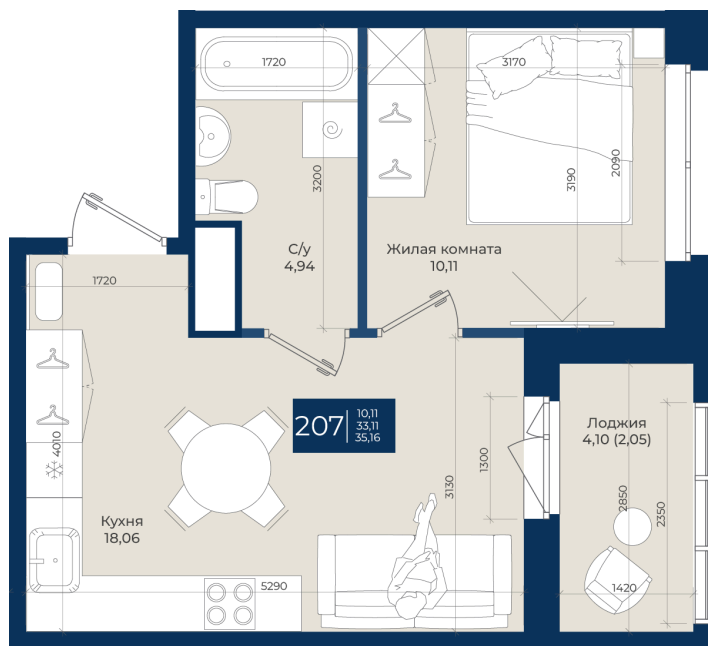

Номер: 207

Отсканируйте QR-код
и смотрите на сайте
новатория.спб.рф

1 комнатная

35.16 м²

~~6 529 212 руб.~~

6 202 751 руб.

В ипотеку от 20 895 руб.

Ипотека 4,3%

в двор

Корпус	Корпус А, 1 очередь	Этаж	7
Секция	4	Сдача	4 кв. 2026

06.06.2026 21:21 (Мск)

Не является публичной офертой, цена может быть скорректирована.
Информация взята с сайта «новатория.спб.рф».

На этаже 7

1 комнатная 35.16 м²

06.06.2026 21:21 (Мск)

Не является публичной офертой, цена может быть скорректирована.
Информация взята с сайта «новатория.спб.рф».

На генплане Корпус А, 1 очередь

1 комнатная 35.16 м²