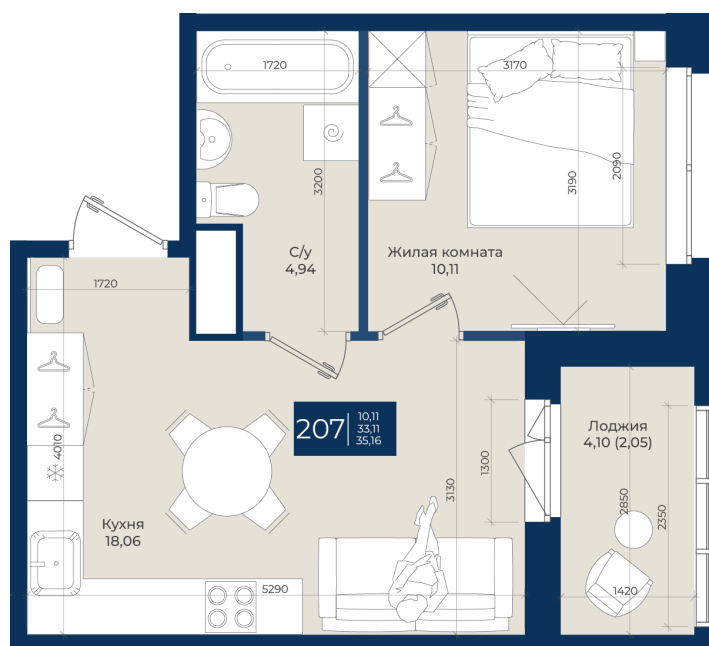

Номер: 207

Отсканируйте QR-код
и смотрите на сайте
новатория.спб.рф

1 комнатная

35.16 м²

~~6 529 212 руб.~~

6 202 751 руб.

В ипотеку от 20 895 руб.

Ипотека 4,3%

в гвор

Корпус	Корпус А, 1 очередь	Этаж	7
Секция	4	Сдача	4 кв. 2026

21.04.2026 15:29 (Мск)

Не является публичной офертой, цена может быть скорректирована. Информация взята с сайта «новатория.спб.рф»

На этаже 7

1 комнатная 35.16 м²

21.04.2026 15:29 (Мск)

Не является публичной офертой, цена может быть скорректирована. Информация взята с сайта «новатория.спб.рф»

На генплане Корпус А, 1 очередь

1 комнатная 35.16 м²