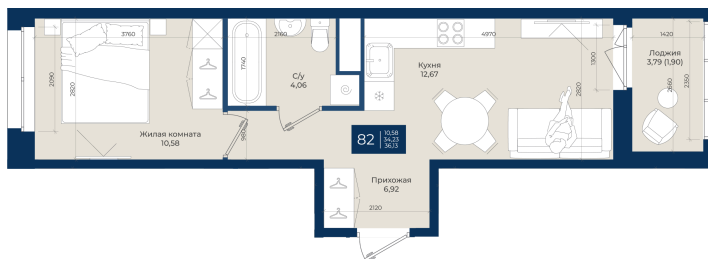

# 1 комнатная 36.13 м<sup>2</sup>

~~6 528 691 руб.~~

**6 202 256 руб.**

В ипотеку от 20 894 руб.

Ипотека 4,3%

зв двор

Корпус	Корпус А, 1 очередь	Этаж	1
Секция	3	Сдача	4 кв. 2026

06.06.2026 20:01 (Мск)

# На генплане Корпус А, 1 очередь

1 комнатная 36.13 м<sup>2</sup>

06.06.2026 20:01 (Мск)

Не является публичной офертой, цена может быть скорректирована.  
Информация взята с сайта «новатория.спб.рф».