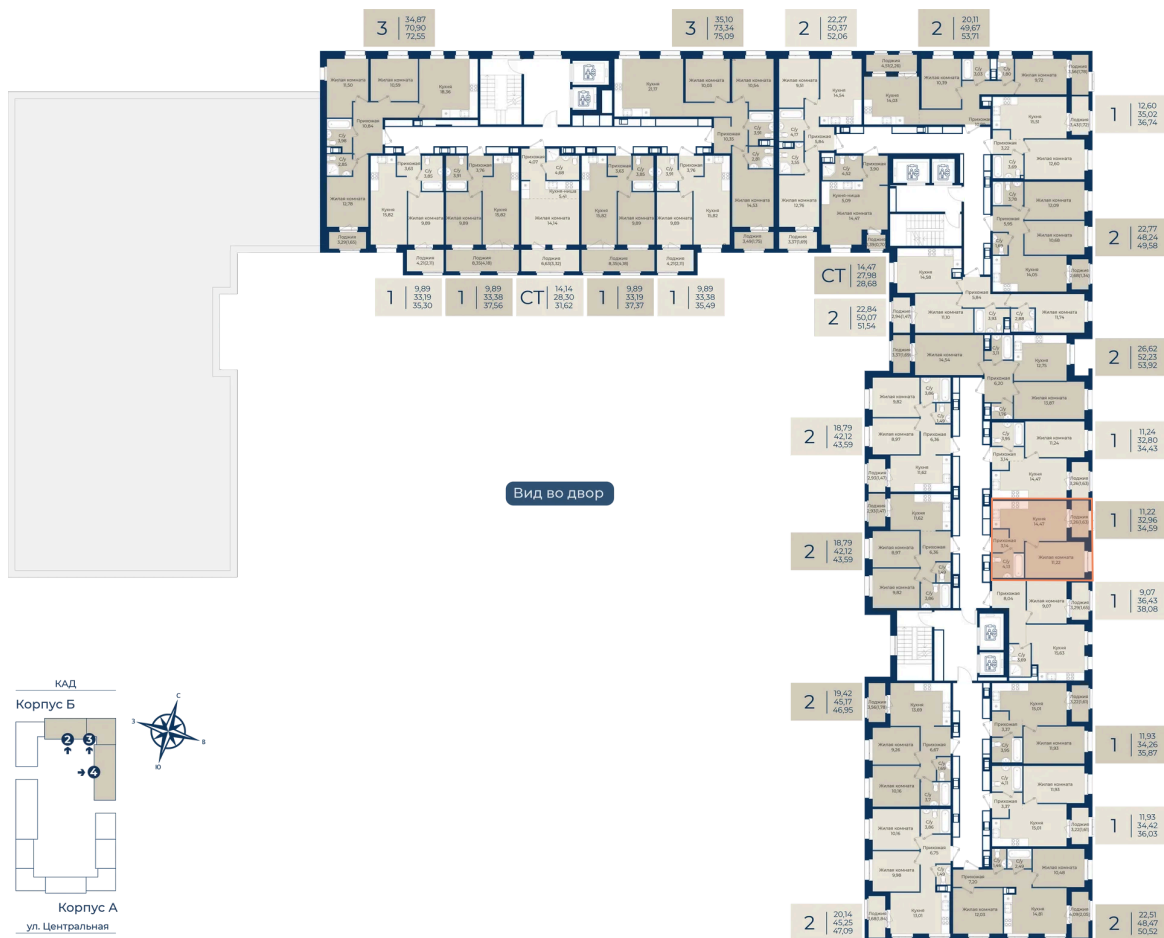

Номер: 367

Отсканируйте QR-код
и смотрите на сайте
новатория.спб.рф

1 комнатная 34.59 м²

~~6 018 660 руб.~~

5 597 354 руб.

В ипотеку от 18 856 руб.

Ипотека 4,3%

Корпус	Корпус Б, 2 очередь	Этаж	12
Секция	4	Сдача	4 кв. 2027

21.04.2026 13:34 (Мск)

Не является публичной офертой, цена может быть скорректирована. Информация взята с сайта «новатория.спб.рф»

На этаже 12

1 комнатная 34.59 м²

21.04.2026 13:34 (Мск)

Не является публичной офертой, цена может быть скорректирована. Информация взята с сайта «новатория.спб.рф»

На генплане Корпус Б, 2 очередь

1 комнатная 34.59 м²

21.04.2026 13:34 (Мск)

Не является публичной офертой, цена может быть скорректирована. Информация взята с сайта «новатория.спб.рф»