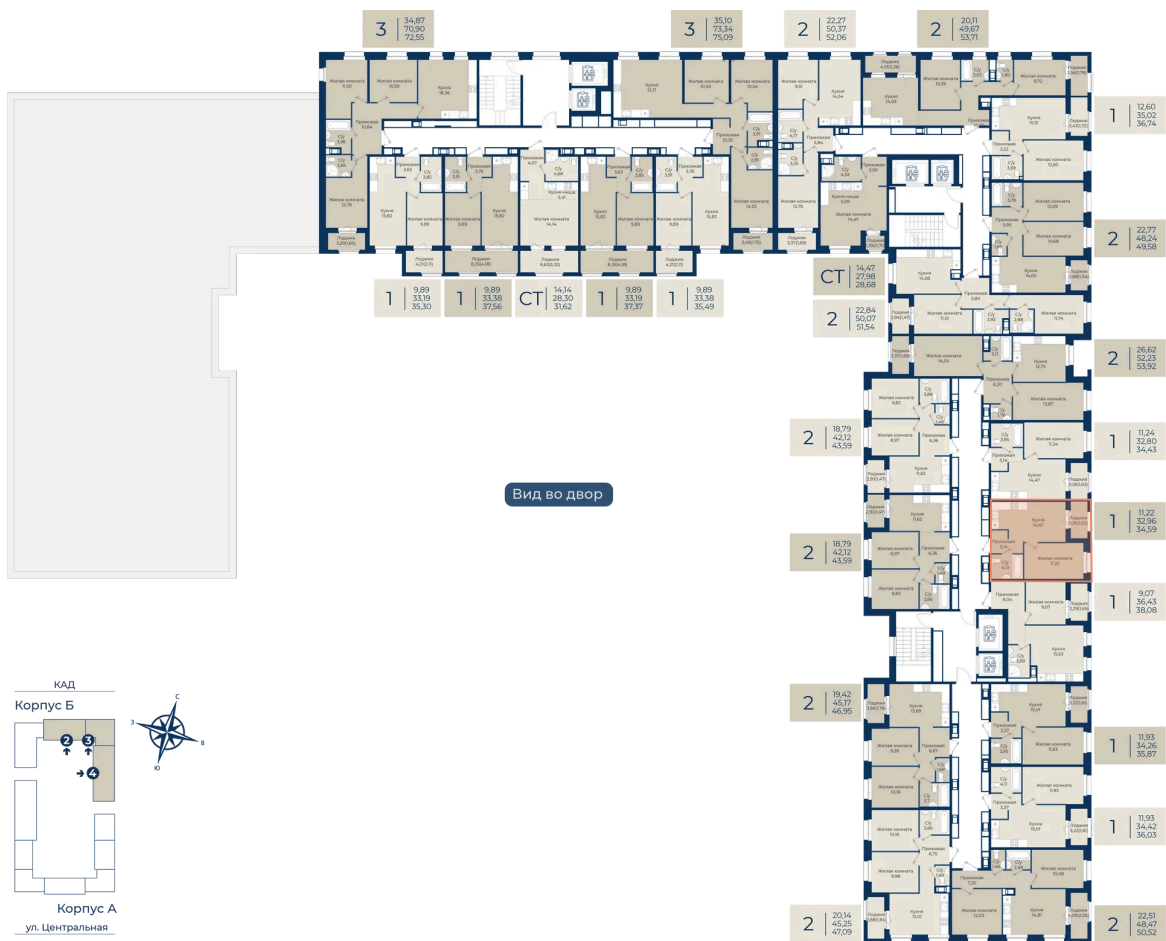

# 1 комнатная 34.59 м<sup>2</sup>

~~6 018 660 руб.~~

**5 416 794 руб.**

В ипотеку от 18 248 руб.

Ипотека 4,3%

Корпус	Корпус Б, 2 очередь	Этаж	12
Секция	4	Сдача	4 кв. 2027

06.06.2026 20:07 (Мск)

Не является публичной офертой, цена может быть скорректирована.  
Информация взята с сайта «новатория.спб.рф».

# На этаже 12

1 комнатная 34.59 м<sup>2</sup>

06.06.2026 20:07 (Мск)

Не является публичной офертой, цена может быть скорректирована.  
Информация взята с сайта «новатория.спб.рф».

# На генплане Корпус Б, 2 очередь

1 комнатная 34.59 м<sup>2</sup>

06.06.2026 20:07 (Мск)

Не является публичной офертой, цена может быть скорректирована.  
Информация взята с сайта «новатория.спб.рф».