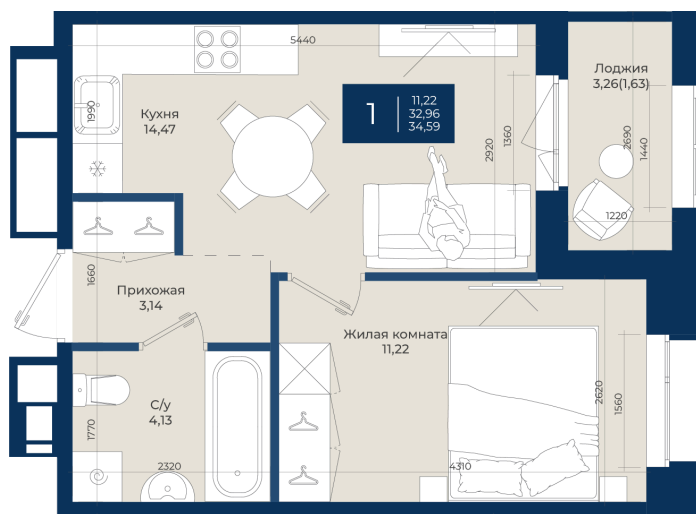

Номер: 367

Отсканируйте QR-код
и смотрите на сайте
новатория.спб.рф

1 комнатная 34.59 м²

~~6 018 660 руб.~~

5 597 354 руб.

В ипотеку от 18 856 руб.

Ипотека 4,3%

Корпус	Корпус Б, 2 очередь	Этаж	12
Секция	4	Сдача	4 кв. 2027

21.04.2026 13:34 (Мск)

Не является публичной офертой, цена может быть скорректирована. Информация взята с сайта «новатория.спб.рф»

На этаже 12

1 комнатная 34.59 м²

21.04.2026 13:34 (Мск)

Не является публичной офертой, цена может быть скорректирована. Информация взята с сайта «новатория.спб.рф»

На генплане Корпус Б, 2 очередь

1 комнатная 34.59 м²

21.04.2026 13:34 (Мск)

Не является публичной офертой, цена может быть скорректирована. Информация взята с сайта «новатория.спб.рф»