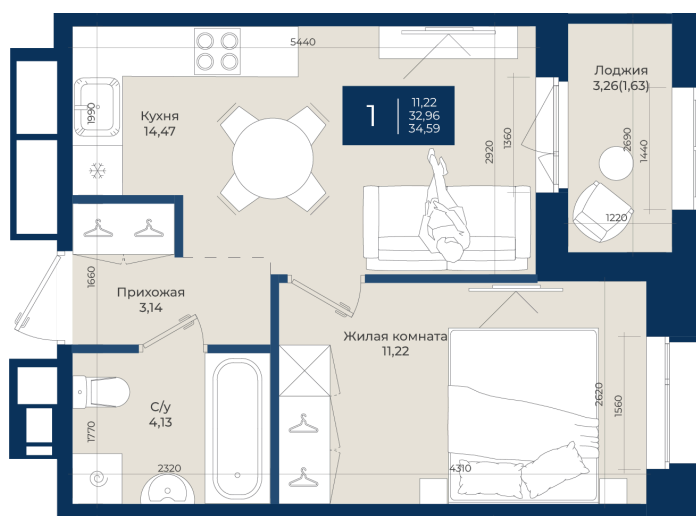

# 1 комнатная 34.59 м<sup>2</sup>

~~6 018 660 руб.~~

**5 416 794 руб.**

В ипотеку от 18 248 руб.

Ипотека 4,3%

Корпус	Корпус Б, 2 очередь	Этаж	12
Секция	4	Сдача	4 кв. 2027

06.06.2026 20:07 (Мск)

Не является публичной офертой, цена может быть скорректирована.  
Информация взята с сайта «новатория.спб.рф».

# На этаже 12

1 комнатная 34.59 м<sup>2</sup>

06.06.2026 20:07 (Мск)

Не является публичной офертой, цена может быть скорректирована.  
Информация взята с сайта «новатория.спб.рф».

# На генплане Корпус Б, 2 очередь

1 комнатная 34.59 м<sup>2</sup>

06.06.2026 20:07 (Мск)

Не является публичной офертой, цена может быть скорректирована.  
Информация взята с сайта «новатория.спб.рф».