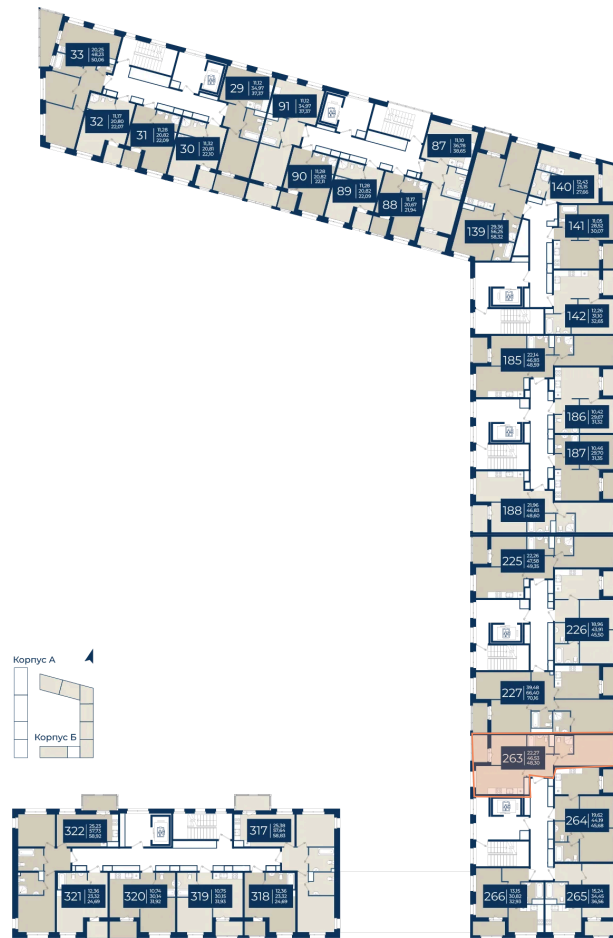

Номер: 263

2 комнатная 48.3 м²

Отсканируйте QR-код
и смотрите на сайте
новатория.спб.рф

~~9 355 710 руб.~~

8 887 925 руб.

В ипотеку от 29 941 руб.

Ипотека 4,3%

юс гвор

Мастер-спальня

Корпус	Корпус Б, 1 очередь	Этаж	7
Секция	6	Сдача	4 кв. 2026

31.05.2026 16:51 (Мск)

Не является публичной офертой, цена может быть скорректирована.
Информация взята с сайта «новатория.спб.рф».

На этаже 7

2 комнатная 48.3 м²

31.05.2026 16:51 (Мск)

Не является публичной офертой, цена может быть скорректирована.
Информация взята с сайта «новатория.спб.рф».

На генплане
Корпус Б, 1
очередь

2 комнатная 48.3 м²