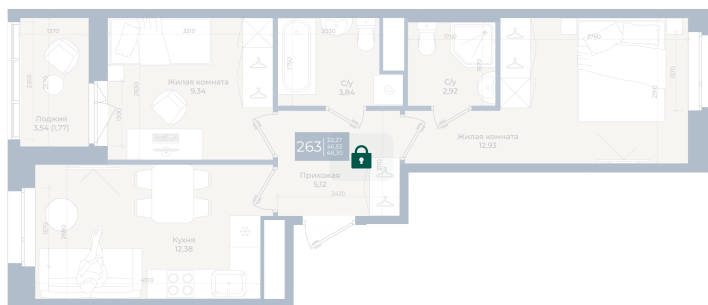

Номер: 263

2 комнатная 48.3 м²

Отсканируйте QR-код
и смотрите на сайте
новатория.спб.рф

~~9 355 710 руб.~~

8 887 925 руб.

В ипотеку от 29 941 руб.

Ипотека 4,3%

юс гвор

Мастер-спальня

Корпус	Корпус Б, 1 очередь	Этаж	7
Секция	6	Сдача	4 кв. 2026

31.05.2026 16:51 (Мск)

Не является публичной офертой, цена может быть скорректирована.
Информация взята с сайта «новатория.спб.рф».

На этаже 7

2 комнатная 48.3 м²

31.05.2026 16:51 (Мск)

Не является публичной офертой, цена может быть скорректирована.
Информация взята с сайта «новатория.спб.рф».

На генплане
Корпус Б, 1
очередь

2 комнатная 48.3 м²