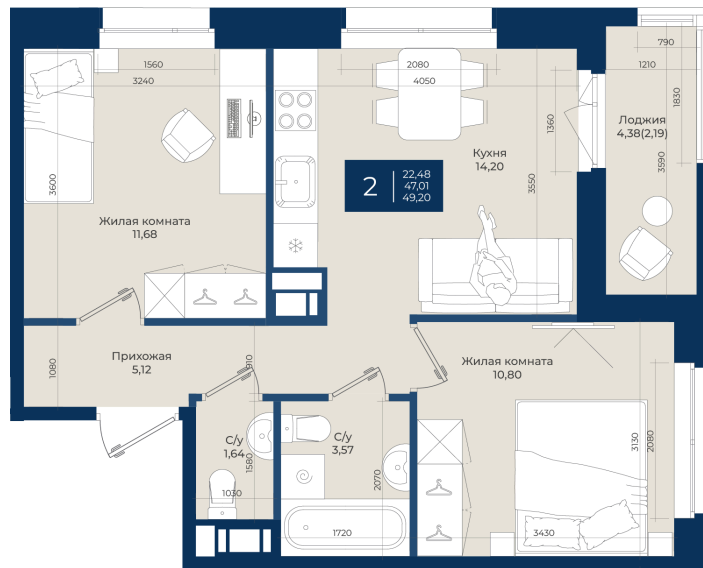

Номер: 24

2 комнатная 49.2 м²

Отсканируйте QR-код
и смотрите на сайте
новатория.спб.рф

~~8 954 400 руб.~~

8 058 960 руб.

В ипотеку от 27 148 руб.

Ипотека 4,3%

Корпус	Корпус А, 2 очередь	Этаж	7
Секция	1	Сдача	4 кв. 2027

06.06.2026 19:06 (Мск)

Не является публичной офертой, цена может быть скорректирована.
Информация взята с сайта «новатория.спб.рф».

На этаже 7

2 комнатная 49.2 м²

06.06.2026 19:06 (Мск)

Не является публичной офертой, цена может быть скорректирована.
Информация взята с сайта «новатория.спб.рф».

На генплане Корпус А, 2 очередь

2 комнатная 49.2 м²

06.06.2026 19:06 (Мск)

Не является публичной офертой, цена может быть скорректирована.
Информация взята с сайта «новатория.спб.рф».