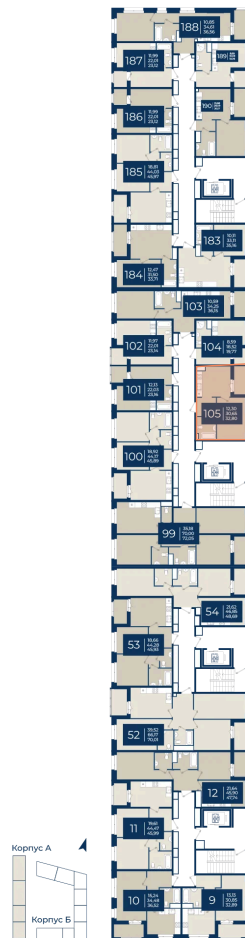

Номер: 105

1 комнатная 32.8 м²

Отсканируйте QR-код
и смотрите на сайте
новатория.спб.рф

~~6 304 160 руб.~~

5 988 952 руб.

В ипотеку от 20 175 руб.

Ипотека 4,3%

в гвор

Корпус	Корпус А, 1 очередь	Этаж	4
Секция	3	Сдача	4 кв. 2026

06.06.2026 19:01 (Мск)

Не является публичной офертой, цена может быть скорректирована.
Информация взята с сайта «новатория.спб.рф».

На этаже 4

1 комнатная 32.8 м²

06.06.2026 19:01 (Мск)

Не является публичной офертой, цена может быть скорректирована.
Информация взята с сайта «новатория.спб.рф».

На генплане Корпус А, 1 очередь

1 комнатная 32.8 м²

06.06.2026 19:01 (Мск)