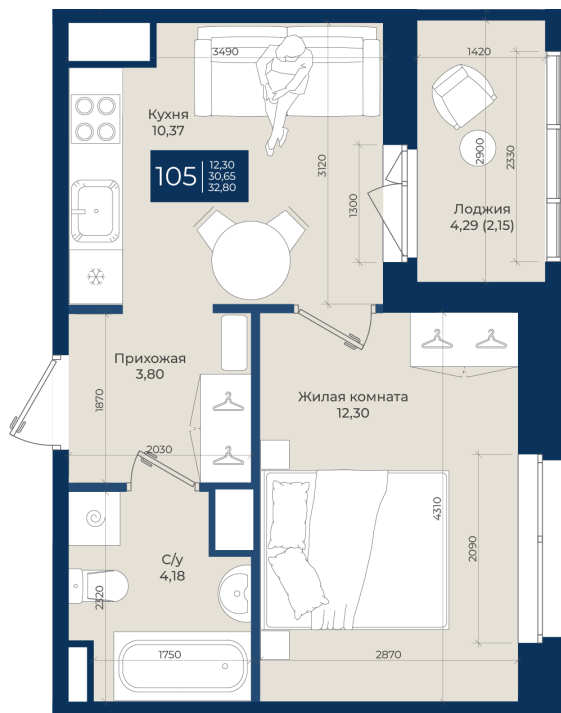

Номер: 105

1 комнатная 32.8 м²

Отсканируйте QR-код
и смотрите на сайте
новатория.спб.рф

~~6 304 160 руб.~~

5 988 952 руб.

В ипотеку от 20 175 руб.

Ипотека 4,3%

в гвор

Корпус	Корпус А, 1 очередь	Этаж	4
Секция	3	Сдача	4 кв. 2026

06.06.2026 19:01 (Мск)

Не является публичной офертой, цена может быть скорректирована.
Информация взята с сайта «новатория.спб.рф».

На этаже 4

1 комнатная 32.8 м²

06.06.2026 19:01 (Мск)

Не является публичной офертой, цена может быть скорректирована.
Информация взята с сайта «новатория.спб.рф».

На генплане Корпус А, 1 очередь

1 комнатная 32.8 м²

06.06.2026 19:01 (Мск)