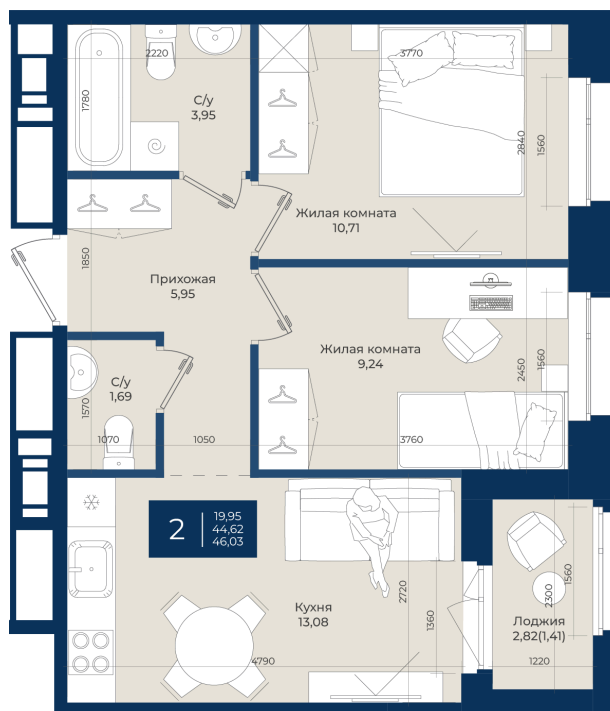

Номер: 358

Отсканируйте QR-код
и смотрите на сайте
новатория.спб.рф

2 комнатная 46.03 м²

~~8 400 475 руб.~~

7 812 442 руб.

В ипотеку от 26 318 руб.

Ипотека 4,3%

Корпус	Корпус А, 2 очередь	Этаж	5
Секция	7	Сдача	4 кв. 2027

21.04.2026 18:33 (Мск)

Не является публичной офертой, цена может быть скорректирована. Информация взята с сайта «новатория.спб.рф»

На этаже 5

2 комнатная 46.03 м²

21.04.2026 18:33 (Мск)

Не является публичной офертой, цена может быть скорректирована. Информация взята с сайта «новатория.спб.рф»

На генплане Корпус А, 2 очередь

2 комнатная 46.03 м²

21.04.2026 18:33 (Мск)

Не является публичной офертой, цена может быть скорректирована. Информация взята с сайта «новатория.спб.рф»