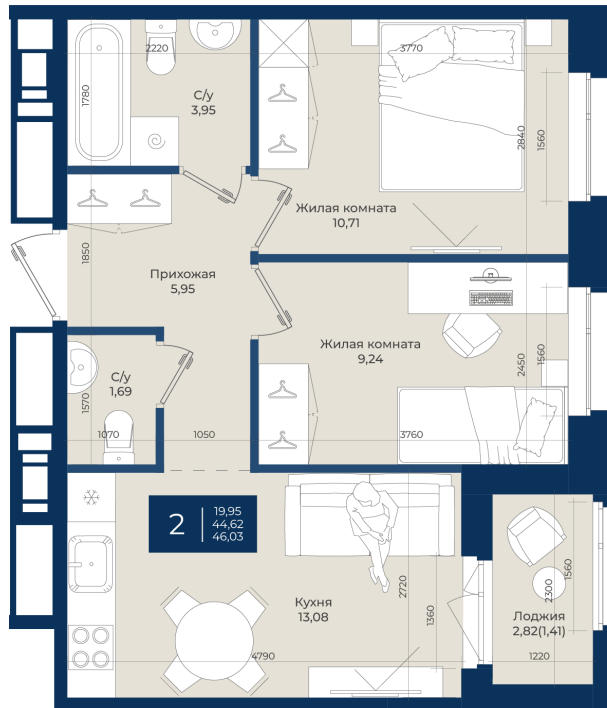

Номер: 358

Отсканируйте QR-код
и смотрите на сайте
новатория.спб.рф

2 комнатная 46.03 м²

~~8 400 475 руб.~~

7 560 428 руб.

В ипотеку от 25 469 руб.

Ипотека 4,3%

Корпус	Корпус А, 2 очередь	Этаж	5
Секция	7	Сдача	4 кв. 2027

06.06.2026 21:19 (Мск)

Не является публичной офертой, цена может быть скорректирована.
Информация взята с сайта «новатория.спб.рф».

На этаже 5

2 комнатная 46.03 м²

06.06.2026 21:19 (Мск)

Не является публичной офертой, цена может быть скорректирована.
Информация взята с сайта «новатория.спб.рф».

На генплане Корпус А, 2 очередь

2 комнатная 46.03 м²

06.06.2026 21:19 (Мск)

Не является публичной офертой, цена может быть скорректирована.
Информация взята с сайта «новатория.спб.рф».