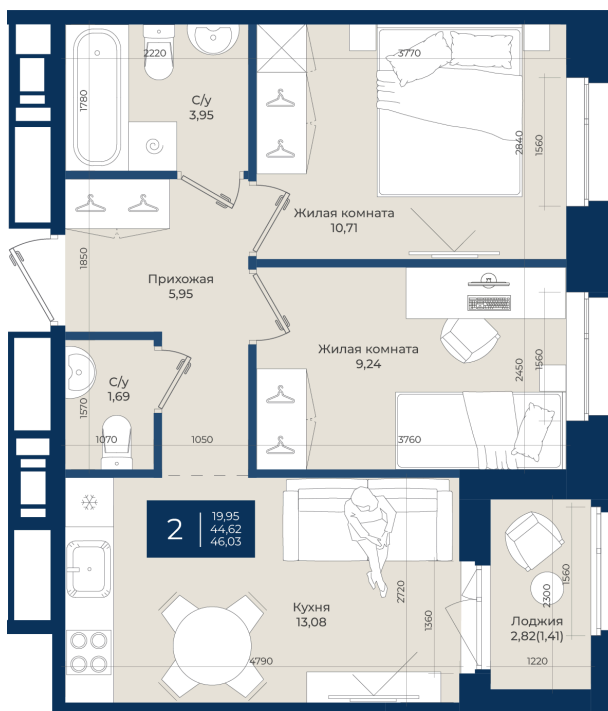

Номер: 449

2 комнатная 46.03 м²

Отсканируйте QR-код
и смотрите на сайте
новатория.спб.рф

~~8 423 490 руб.~~

7 581 141 руб.

В ипотеку от 25 538 руб.

Ипотека 4,3%

Корпус	Корпус А, 2 очередь	Этаж	12
Секция	7	Сдача	4 кв. 2027

06.06.2026 20:02 (Мск)

Не является публичной офертой, цена может быть скорректирована.
Информация взята с сайта «новатория.спб.рф».

На этаже 12

2 комнатная 46.03 м²

06.06.2026 20:02 (Мск)

Не является публичной офертой, цена может быть скорректирована.
Информация взята с сайта «новатория.спб.рф».

На генплане Корпус А, 2 очередь

2 комнатная 46.03 м²

06.06.2026 20:02 (Мск)

Не является публичной офертой, цена может быть скорректирована.
Информация взята с сайта «новатория.спб.рф».