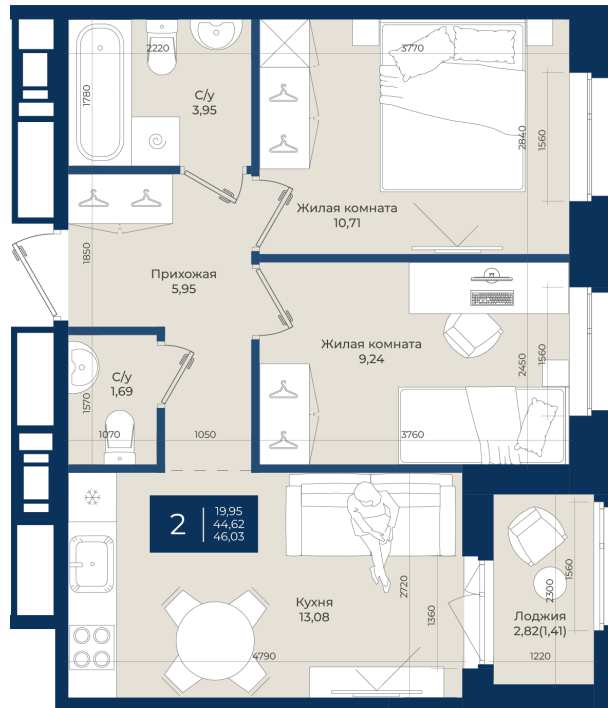

Номер: 449

Отсканируйте QR-код
и смотрите на сайте
новатория.спб.рф

2 комнатная 46.03 м²

~~8 423 490 руб.~~

7 833 846 руб.

В ипотеку от 26 390 руб.

Ипотека 4,3%

Корпус	Корпус А, 2 очередь	Этаж	12
Секция	7	Сдача	4 кв. 2027

21.04.2026 13:33 (Мск)

Не является публичной офертой, цена может быть скорректирована. Информация взята с сайта «новатория.спб.рф»

На этаже 12

2 комнатная 46.03 м²

21.04.2026 13:33 (Мск)

Не является публичной офертой, цена может быть скорректирована. Информация взята с сайта «новатория.спб.рф»

На генплане
Корпус А, 2
очередь

2 комнатная 46.03 м²

21.04.2026 13:33 (Мск)

Не является публичной офертой, цена может быть скорректирована. Информация взята с сайта «новатория.спб.рф»