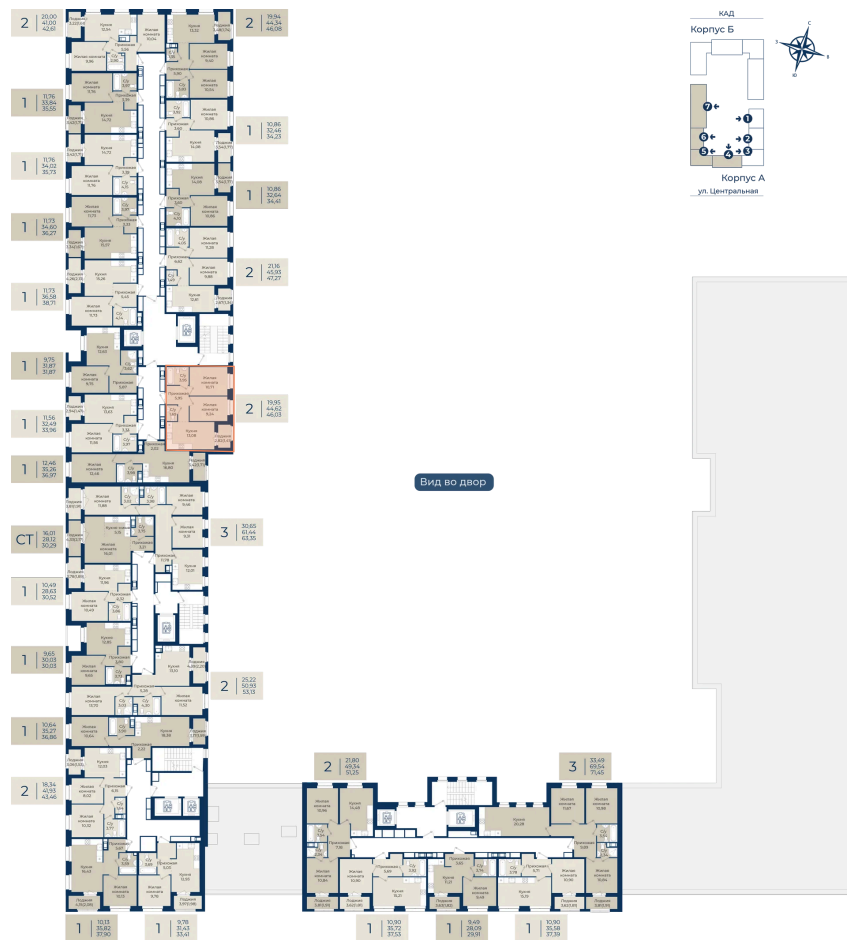

Номер: 449

Отсканируйте QR-код
и смотрите на сайте
новатория.спб.рф

2 комнатная 46.03 м²

~~8 423 490 руб.~~

7 833 846 руб.

В ипотеку от 26 390 руб.

Ипотека 4,3%

Корпус	Корпус А, 2 очередь	Этаж	12
Секция	7	Сдача	4 кв. 2027

21.04.2026 13:33 (Мск)

Не является публичной офертой, цена может быть скорректирована. Информация взята с сайта «новатория.спб.рф»

На этаже 12

2 комнатная 46.03 м²

21.04.2026 13:33 (Мск)

Не является публичной офертой, цена может быть скорректирована. Информация взята с сайта «новатория.спб.рф»

На генплане
Корпус А, 2
очередь

2 комнатная 46.03 м²

21.04.2026 13:33 (Мск)

Не является публичной офертой, цена может быть скорректирована. Информация взята с сайта «новатория.спб.рф»