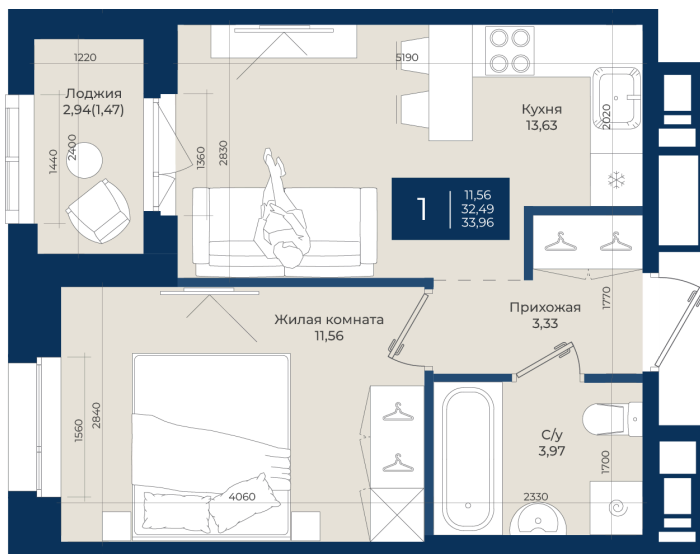

Номер: 425

Отсканируйте QR-код
и смотрите на сайте
новатория.спб.рф

1 комнатная

33.96 м²

6 146 760 руб.

5 716 487 руб.

В ипотеку от 19 257 руб.

Ипотека 4,3%

Корпус	Корпус А, 2 очередь	Этаж	10
Секция	7	Сдача	4 кв. 2027

21.04.2026 11:42 (Мск)

Не является публичной офертой, цена может быть скорректирована. Информация взята с сайта «новатория.спб.рф»

На этаже 10

1 комнатная 33.96 м²

21.04.2026 11:42 (Мск)

Не является публичной офертой, цена может быть скорректирована. Информация взята с сайта «новатория.спб.рф»

На генплане
Корпус А, 2
очередь

1 комнатная 33.96 м²