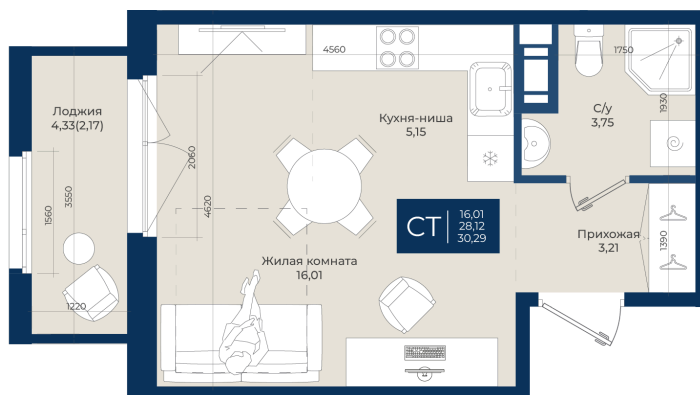

Номер: 260

# Студия 30.29 м<sup>2</sup>

Отсканируйте QR-код  
и смотрите на сайте  
новатория.спб.рф