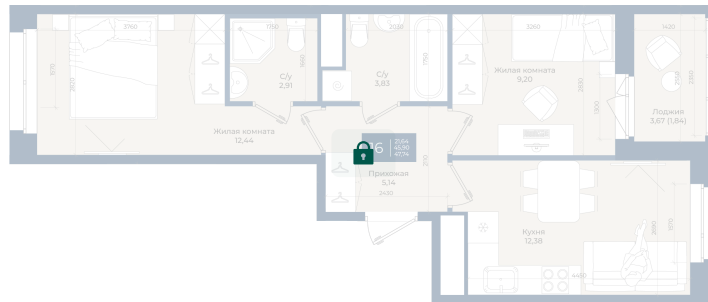

Номер: 16

2 комнатная 47.74 м²

Отсканируйте QR-код
и смотрите на сайте
новатория.спб.рф

9 223 368 руб.

В ипотеку от 31 070 руб.

Ипотека 4,3%

зв двор

Мастер-спальня

Корпус	Корпус А, 1 очередь	Этаж	5
Секция	1	Сдача	4 кв. 2026

10.06.2026 07:45 (Мск)

Не является публичной офертой, цена может быть скорректирована.
Информация взята с сайта «новатория.спб.рф».

На этаже 5

2 комнатная 47.74 м²

10.06.2026 07:45 (Мск)

Не является публичной офертой, цена может быть скорректирована.
Информация взята с сайта «новатория.спб.рф».

На генплане Корпус А, 1 очередь

2 комнатная 47.74 м²

10.06.2026 07:45 (Мск)