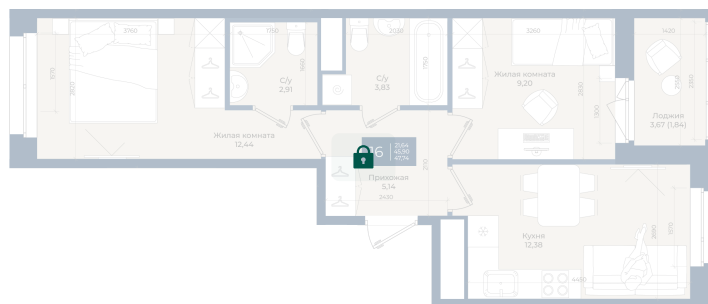

# 2 комнатная 47.74 м<sup>2</sup>

Отсканируйте QR-код  
и смотрите на сайте  
новатория.спб.рф

## 9 223 368 руб.

В ипотеку от 31 070 руб.

Ипотека 4,3%

зв гвор

Мастер-спальня

Корпус	Корпус А, 1 очередь	Этаж	5
Секция	1	Сдача	4 кв. 2026

23.04.2026 19:38 (Мск)

Не является публичной офертой, цена может быть скорректирована. Информация взята с сайта «новатория.спб.рф»

# На генплане Корпус А, 1 очередь

2 комнатная 47.74 м<sup>2</sup>

23.04.2026 19:38 (Мск)

Не является публичной офертой, цена может быть скорректирована. Информация взята с сайта «новатория.спб.рф»