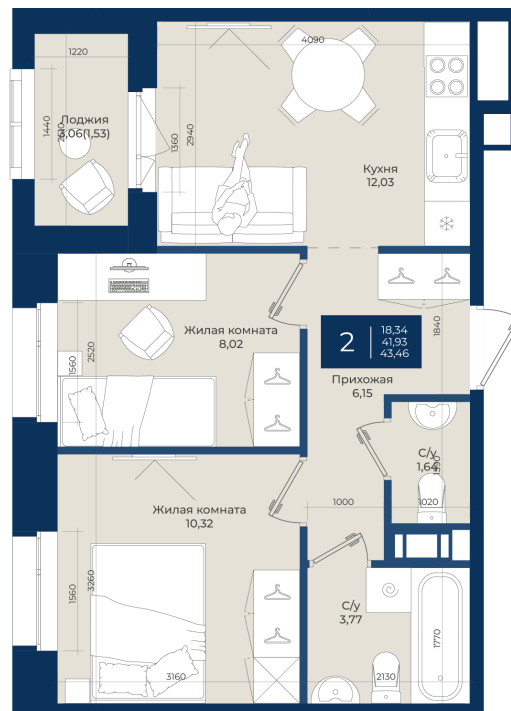

Номер: 209

2 комнатная

43.46 м²

Отсканируйте QR-код
и смотрите на сайте
новатория.спб.рф

8 061 830 руб.

7 497 502 руб.

В ипотеку от 25 257 руб.

Ипотека 4,3%

Корпус	Корпус А, 2 очередь	Этаж	5
Секция	5	Сдача	4 кв. 2027

17.04.2026 10:37 (Мск)

Не является публичной офертой, цена может быть скорректирована. Информация взята с сайта «новатория.спб.рф»

На этаже 5

2 комнатная 43.46 м²

17.04.2026 10:37 (Мск)

Не является публичной офертой, цена может быть скорректирована. Информация взята с сайта «новатория.спб.рф»

На генплане
Корпус А, 2
очередь

2 комнатная 43.46 м²

17.04.2026 10:37 (Мск)