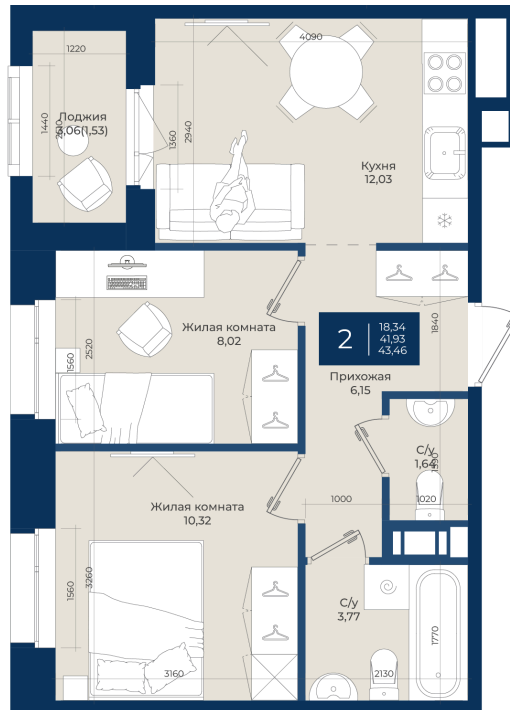

Номер: 209

2 комнатная 43.46 м²

Отсканируйте QR-код
и смотрите на сайте
новатория.спб.рф

8 061 830 руб.

7 255 647 руб.

В ипотеку от 24 442 руб.

Ипотека 4,3%

Корпус	Корпус А, 2 очередь	Этаж	5
Секция	5	Сдача	4 кв. 2027

04.06.2026 05:16 (Мск)

Не является публичной офертой, цена может быть скорректирована.
Информация взята с сайта «новатория.спб.рф».

На этаже 5

2 комнатная 43.46 м²

04.06.2026 05:16 (Мск)

Не является публичной офертой, цена может быть скорректирована.
Информация взята с сайта «новатория.спб.рф».

На генплане Корпус А, 2 очередь

2 комнатная 43.46 м²

04.06.2026 05:16 (Мск)

Не является публичной офертой, цена может быть скорректирована.
Информация взята с сайта «новатория.спб.рф».