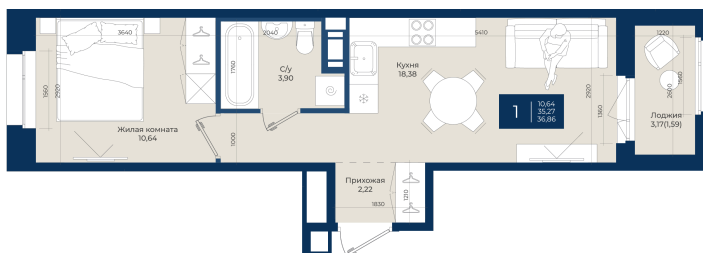

# 1 комнатная 36.86 м<sup>2</sup>

Отсканируйте QR-код  
и смотрите на сайте  
новатория.спб.рф

~~6 303 060 руб.~~

**5 861 846 руб.**

В ипотеку от 19 747 руб.

Ипотека 4,3%

Корпус	Корпус А, 2 очередь	Этаж	8
Секция	5	Сдача	4 кв. 2027

# На этаже 8

1 комнатная 36.86 м<sup>2</sup>

21.04.2026 16:32 (Мск)

Не является публичной офертой, цена может быть скорректирована. Информация взята с сайта «новатория.спб.рф»

На генплане  
Корпус А, 2  
очередь