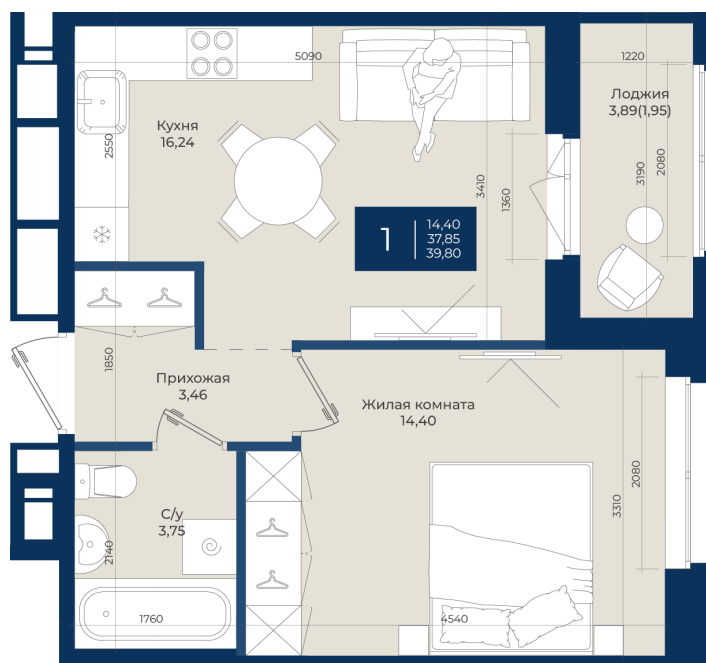

Номер: 68

1 комнатная 39.8 м²

Отсканируйте QR-код
и смотрите на сайте
новатория.спб.рф

~~6 726 200 руб.~~

6 053 580 руб.

В ипотеку от 20 393 руб.

Ипотека 4,3%

Корпус	Корпус А, 2 очередь	Этаж	8
Секция	2	Сдача	4 кв. 2027

06.06.2026 18:02 (Мск)

Не является публичной офертой, цена может быть скорректирована.
Информация взята с сайта «новатория.спб.рф».

На этаже 8

1 комнатная 39.8 м²

06.06.2026 18:02 (Мск)

Не является публичной офертой, цена может быть скорректирована.
Информация взята с сайта «новатория.спб.рф».

На генплане Корпус А, 2 очередь

1 комнатная 39.8 м²

06.06.2026 18:02 (Мск)

Не является публичной офертой, цена может быть скорректирована.
Информация взята с сайта «новатория.спб.рф».