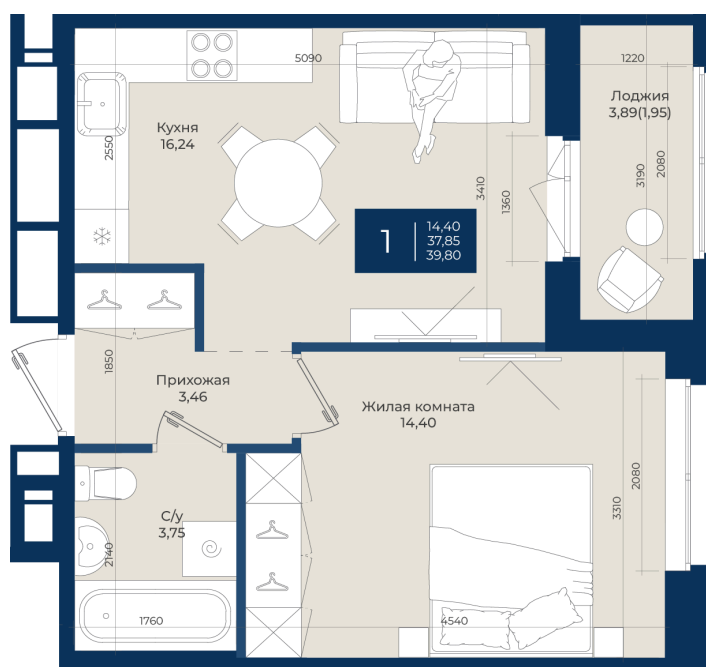

# 1 комнатная

## 39.8 м<sup>2</sup>

~~6 726 200 руб.~~

**6 255 366 руб.**

В ипотеку от 21 072 руб.

Ипотека 4,3%

Корпус	Корпус А, 2 очередь	Этаж	8
Секция	2	Сдача	4 кв. 2027

21.04.2026 16:53 (Мск)

Не является публичной офертой, цена может быть скорректирована. Информация взята с сайта «новатория.спб.рф»

# На этаже 8

1 комнатная 39.8 м<sup>2</sup>

21.04.2026 16:53 (Мск)

Не является публичной офертой, цена может быть скорректирована. Информация взята с сайта «новатория.спб.рф»

На генплане  
Корпус А, 2  
очередь