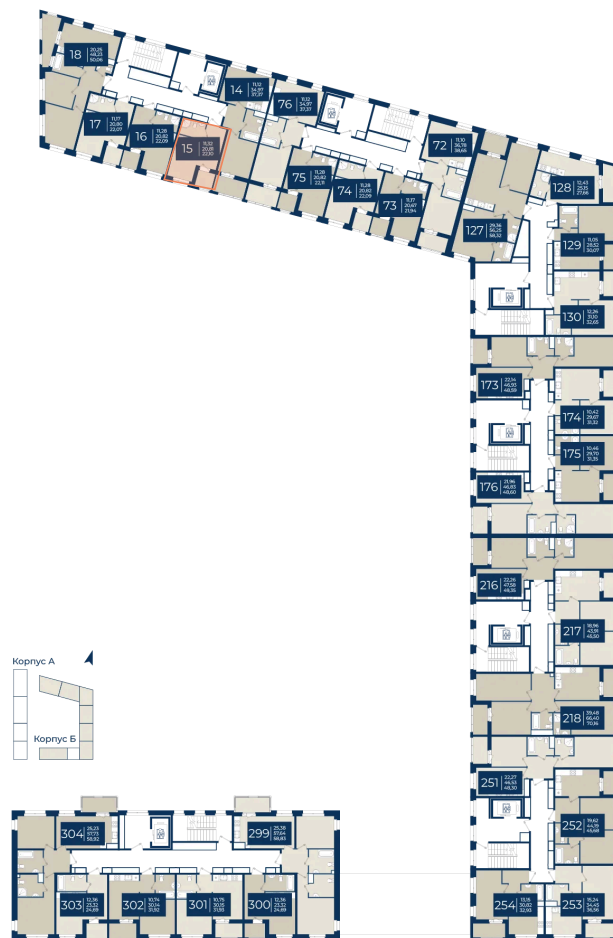

Номер: 15

Студия 22.1 м²

Отсканируйте QR-код
и смотрите на сайте
новатория.спб.рф

~~3 591 250 руб.~~

3 519 425 руб.

В ипотеку от 7 567 руб.

Скидка

Действует рассрочка

Скидка

Корпус Корпус Б, 1 очередь

Этаж 4

Секция 1

Сдача 4 кв. 2026

16.08.2025 19:32 (Мск)

Не является публичной офертой, цена может быть скорректирована. Информация взята с сайта «новатория.спб.рф»

На этаже 4

Студия 22.1 м²

16.08.2025 19:32 (Мск)

Не является публичной офертой, цена может быть скорректирована. Информация взята с сайта «новатория.спб.рф»

На генплане Корпус Б, 1 очередь

Студия 22.1 м²

16.08.2025 19:32 (Мск)