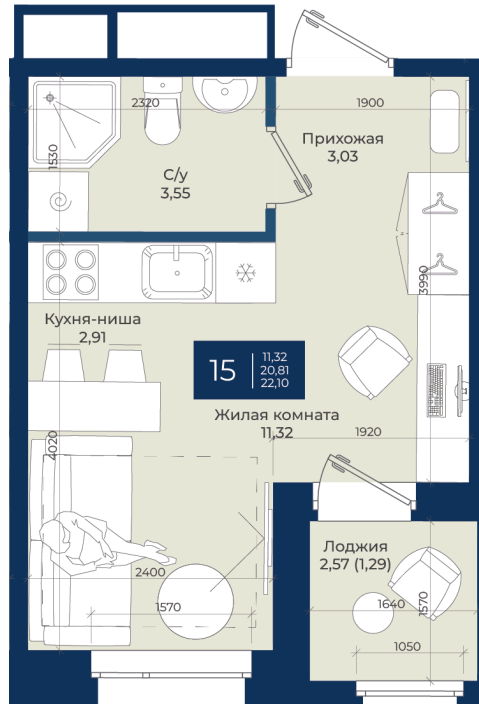

Номер: 15

# Студия 22.1 м<sup>2</sup>

Отсканируйте QR-код  
и смотрите на сайте  
новатория.спб.рф

4 910 620 руб.

**4 321 346 руб.**

В ипотеку от 14 557 руб.

Ипотека 4,3%

ю гвор

Корпус	Корпус Б, 1 очередь	Этаж	4
Секция	1	Сдача	4 кв. 2026

# На этаже 4

Студия 22.1 м<sup>2</sup>

30.06.2026 02:41 (Мск)

Не является публичной офертой, цена может быть скорректирована.  
Информация взята с сайта «новатория.спб.рф».

# На генплане Корпус Б, 1 очередь

Студия 22.1 м<sup>2</sup>

30.06.2026 02:41 (Мск)

Не является публичной офертой, цена может быть скорректирована.  
Информация взята с сайта «новатория.спб.рф».