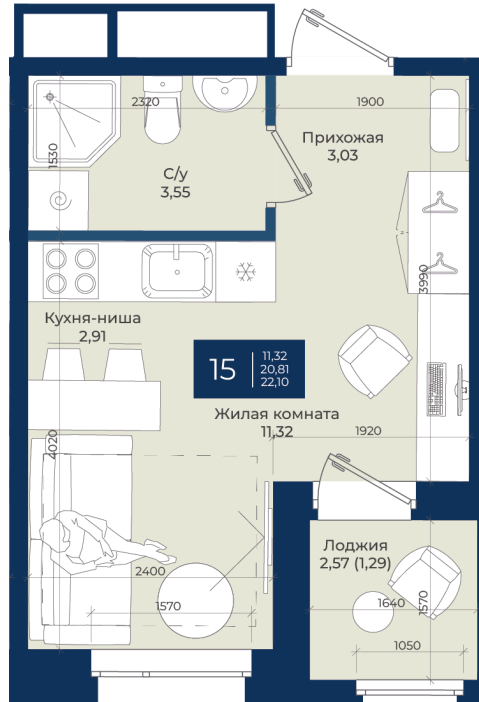

Номер: 15

Студия 22.1 м²

Отсканируйте QR-код
и смотрите на сайте
новатория.спб.рф

~~3 591 250 руб.~~

3 519 425 руб.

В ипотеку от 7 567 руб.

Скидка

Действует рассрочка

Скидка

Корпус Корпус Б, 1 очередь

Этаж 4

Секция 1

Сдача 4 кв. 2026

16.08.2025 19:32 (Мск)

Не является публичной офертой, цена может быть скорректирована. Информация взята с сайта «новатория.спб.рф»

На этаже 4

Студия 22.1 м²

16.08.2025 19:32 (Мск)

Не является публичной офертой, цена может быть скорректирована. Информация взята с сайта «новатория.спб.рф»

На генплане Корпус Б, 1 очередь

Студия 22.1 м²

16.08.2025 19:32 (Мск)