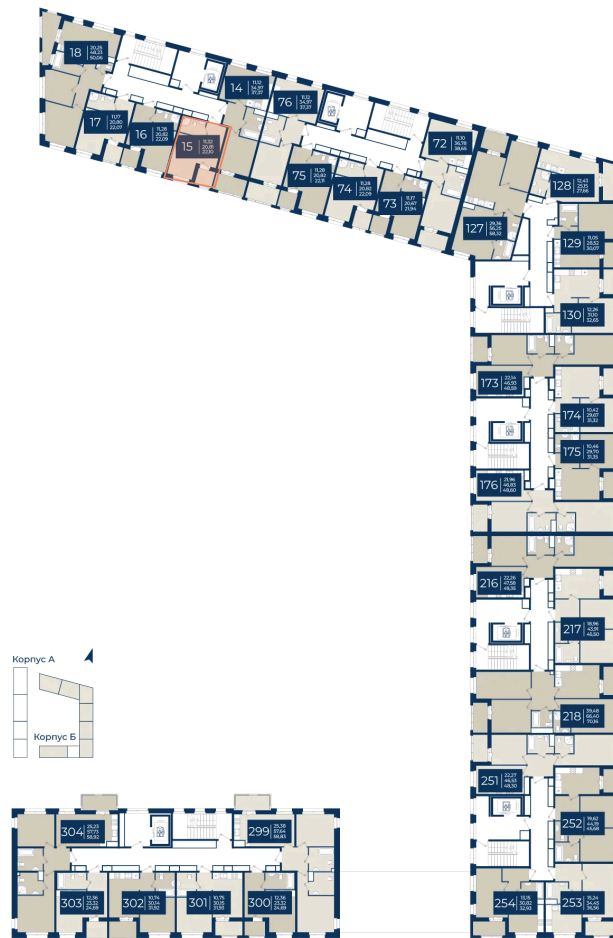

# Студия 22.1 м<sup>2</sup>

Отсканируйте QR-код  
и смотрите на сайте  
новатория.спб.рф

4 910 620 руб.

**4 321 346 руб.**

В ипотеку от 14 557 руб.

Ипотека 4,3%

ю гвор

Корпус	Корпус Б, 1 очередь	Этаж	4
Секция	1	Сдача	4 кв. 2026

# На этаже 4

Студия 22.1 м<sup>2</sup>

30.06.2026 02:41 (Мск)

Не является публичной офертой, цена может быть скорректирована.  
Информация взята с сайта «новатория.спб.рф».

# На генплане Корпус Б, 1 очередь

Студия 22.1 м<sup>2</sup>

30.06.2026 02:41 (Мск)

Не является публичной офертой, цена может быть скорректирована.  
Информация взята с сайта «новатория.спб.рф».