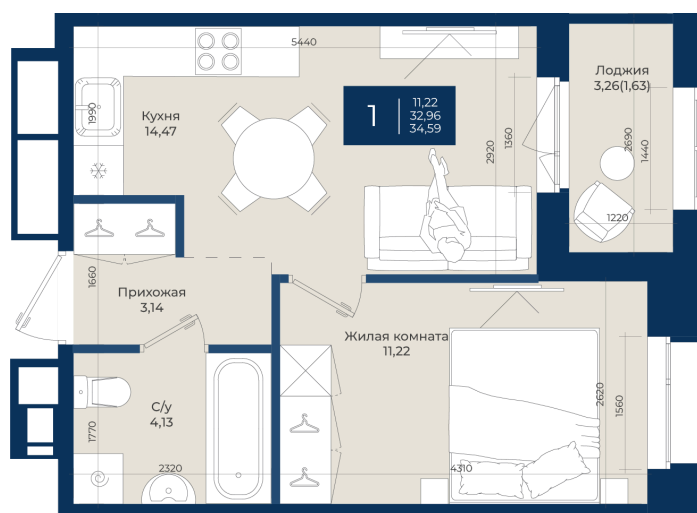

Номер: 257

Отсканируйте QR-код
и смотрите на сайте
новатория.спб.рф

1 комнатная

34.59 м²

~~5 966 775 руб.~~

5 549 101 руб.

В ипотеку от 18 693 руб.

Ипотека 4,3%

Корпус	Корпус Б, 2 очередь	Этаж	2
Секция	4	Сдача	4 кв. 2027

21.04.2026 13:40 (Мск)

Не является публичной офертой, цена может быть скорректирована. Информация взята с сайта «новатория.спб.рф»

На генплане Корпус Б, 2 очередь

1 комнатная 34.59 м²

21.04.2026 13:40 (Мск)

Не является публичной офертой, цена может быть скорректирована. Информация взята с сайта «новатория.спб.рф»