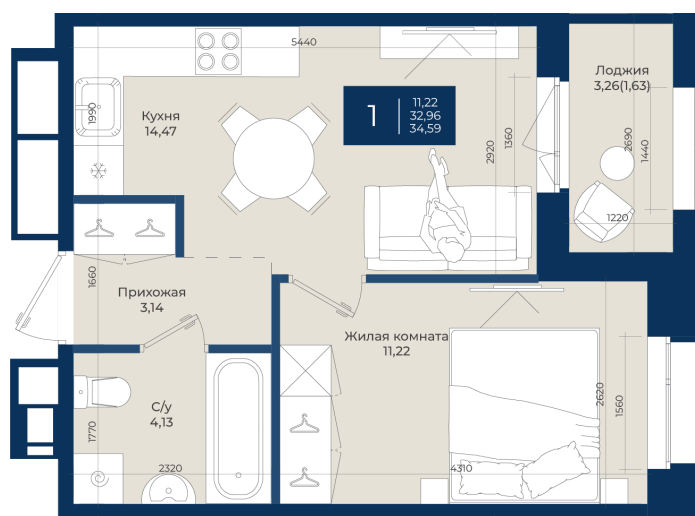

Номер: 257

Отсканируйте QR-код
и смотрите на сайте
новатория.спб.рф

1 комнатная

34.59 м²

~~5 966 775 руб.~~

5 370 098 руб.

В ипотеку от 18 090 руб.

Ипотека 4,3%

Корпус	Корпус Б, 2 очередь	Этаж	2
Секция	4	Сдача	4 кв. 2027

25.06.2026 10:42 (Мск)

Не является публичной офертой, цена может быть скорректирована.
Информация взята с сайта «новатория.спб.рф».

На этаже 2

1 комнатная 34.59 м²

25.06.2026 10:42 (Мск)

Не является публичной офертой, цена может быть скорректирована.
Информация взята с сайта «новатория.спб.рф».

На генплане Корпус Б, 2 очередь

1 комнатная 34.59 м²

25.06.2026 10:42 (Мск)