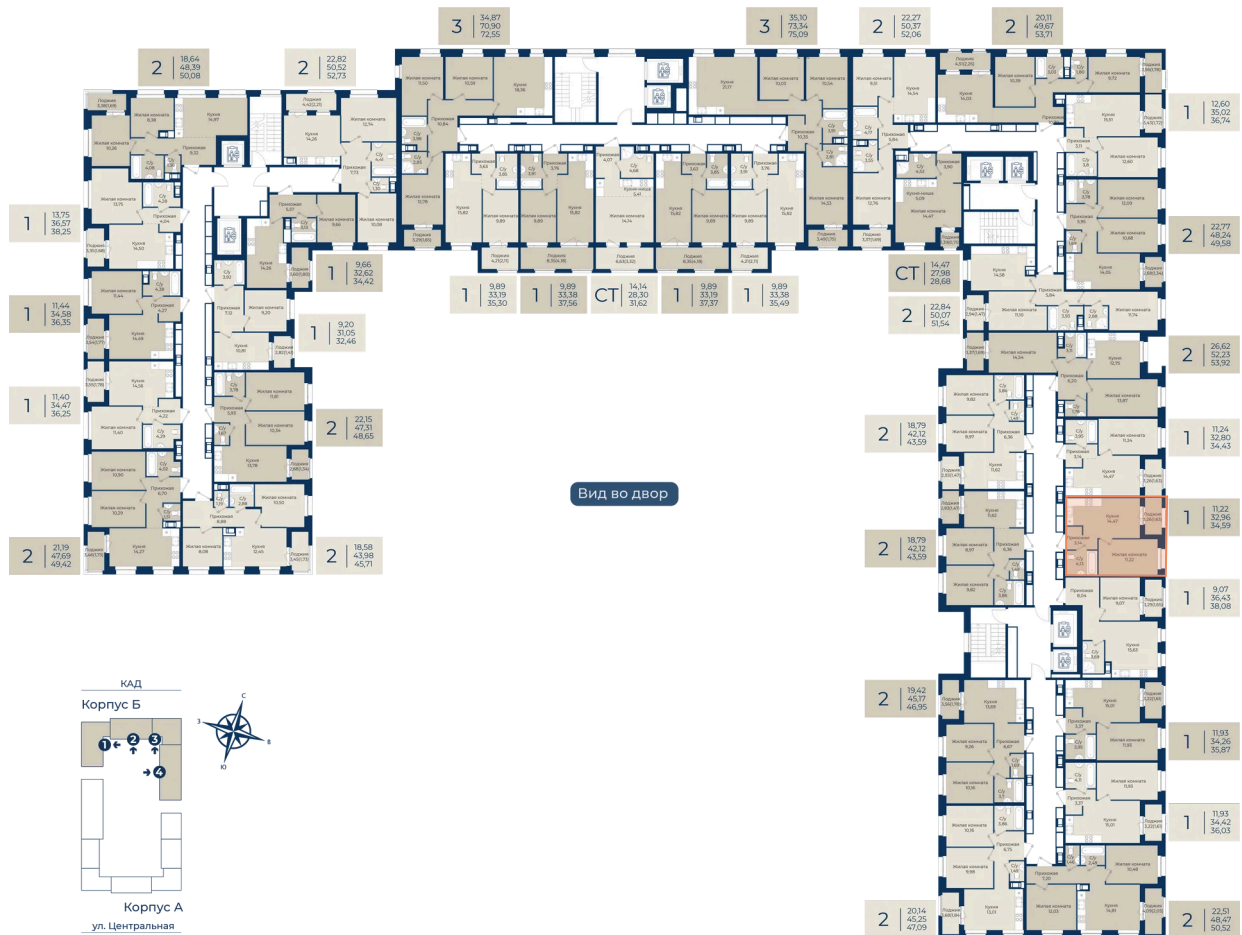

Номер: 257

Отсканируйте QR-код
и смотрите на сайте
новатория.спб.рф

1 комнатная

34.59 м²

~~5 966 775 руб.~~

5 370 098 руб.

В ипотеку от 18 090 руб.

Ипотека 4,3%

Корпус	Корпус Б, 2 очередь	Этаж	2
Секция	4	Сдача	4 кв. 2027

25.06.2026 10:42 (Мск)

Не является публичной офертой, цена может быть скорректирована.
Информация взята с сайта «новатория.спб.рф».

На этаже 2

1 комнатная 34.59 м²

25.06.2026 10:42 (Мск)

Не является публичной офертой, цена может быть скорректирована.
Информация взята с сайта «новатория.спб.рф».

На генплане Корпус Б, 2 очередь

1 комнатная 34.59 м²

25.06.2026 10:42 (Мск)