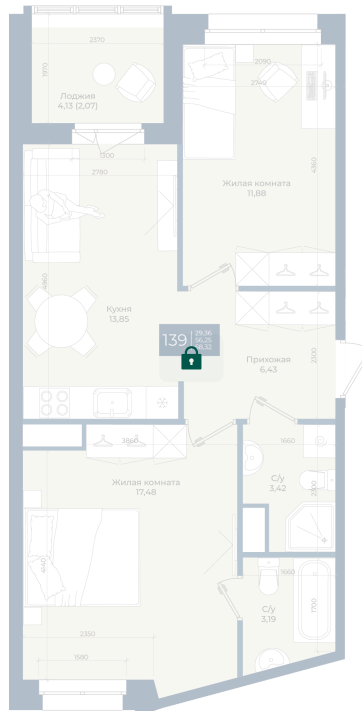

# 2 комнатная 58.32 м<sup>2</sup>

Отсканируйте QR-код  
и смотрите на сайте  
новатория.спб.рф

10 830 024 руб.

В ипотеку от 36 483 руб.

Ипотека 4,3%

сю говор

Мастер-спальня

Корпус	Корпус Б, 1 очередь	Этаж	7
Секция	3	Сдача	4 кв. 2026

# На этаже 7

2 комнатная 58.32 м<sup>2</sup>

15.05.2026 21:11 (Мск)

Не является публичной офертой, цена может быть скорректирована. Информация взята с сайта «новатория.спб.рф»

# На генплане Корпус Б, 1 очередь

2 комнатная 58.32 м<sup>2</sup>

15.05.2026 21:11 (Мск)

Не является публичной офертой, цена может быть скорректирована. Информация взята с сайта «новатория.спб.рф»