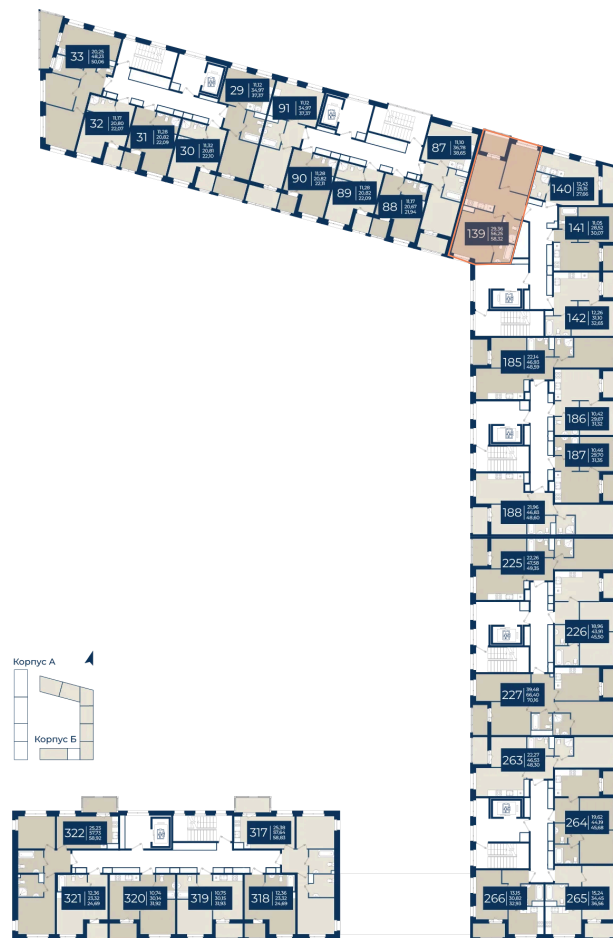

# 2 комнатная 58.32 м<sup>2</sup>

Отсканируйте QR-код  
и смотрите на сайте  
новатория.спб.рф

10 830 024 руб.

В ипотеку от 36 483 руб.

Ипотека 4,3%

сю говор

Мастер-спальня

Корпус	Корпус Б, 1 очередь	Этаж	7
Секция	3	Сдача	4 кв. 2026

# На этаже 7

2 комнатная 58.32 м<sup>2</sup>

15.05.2026 21:11 (Мск)

Не является публичной офертой, цена может быть скорректирована. Информация взята с сайта «новатория.спб.рф»

# На генплане Корпус Б, 1 очередь

2 комнатная 58.32 м<sup>2</sup>

15.05.2026 21:11 (Мск)

Не является публичной офертой, цена может быть скорректирована. Информация взята с сайта «новатория.спб.рф»