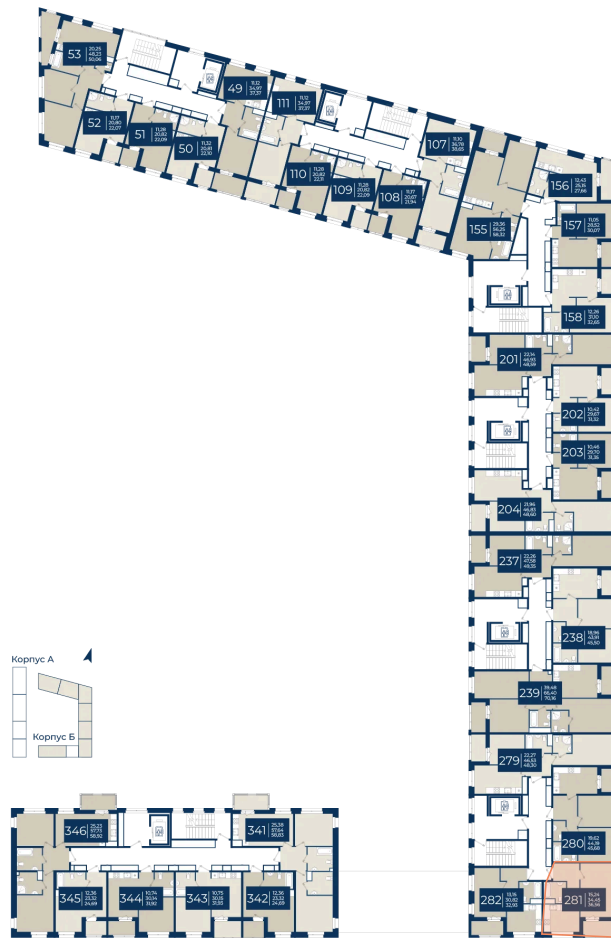

Номер: 281

Отсканируйте QR-код
и смотрите на сайте
новатория.спб.рф

1 комнатная

36.56 м²

~~6 679 512 руб.~~

6 345 536 руб.

В ипотеку от 21 376 руб.

Ипотека 4,3%

ЮВ

Корпус	Корпус Б, 1 очередь	Этаж	11
Секция	6	Сдача	4 кв. 2026

24.06.2026 20:19 (Мск)

Не является публичной офертой, цена может быть скорректирована.
Информация взята с сайта «новатория.спб.рф».

На этаже 11

1 комнатная 36.56 м²

24.06.2026 20:19 (Мск)

Не является публичной офертой, цена может быть скорректирована.
Информация взята с сайта «новатория.спб.рф».

На генплане Корпус Б, 1 очередь

1 комнатная 36.56 м²