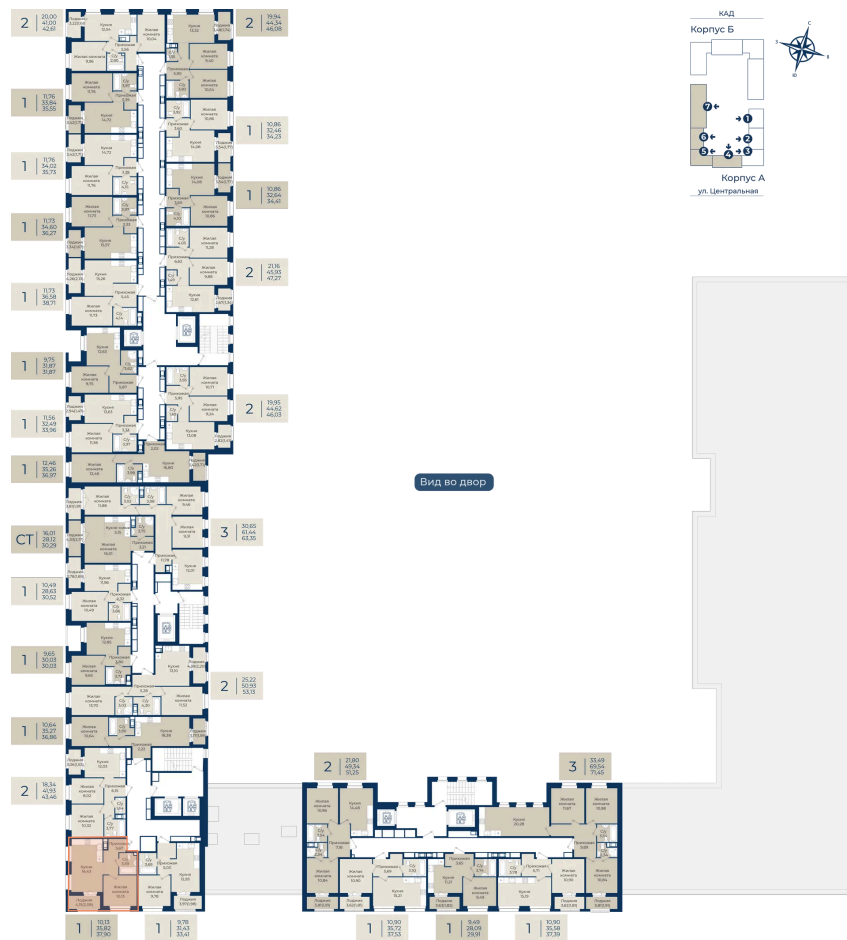

Номер: 246

1 комнатная 37.9 м²

Отсканируйте QR-код
 и смотрите на сайте
 новатория.спб.рф

~~6 480 900 руб.~~

6 027 237 руб.

В ипотеку от 20 304 руб.

Ипотека 4,3%

Корпус	Корпус А, 2 очередь	Этаж	12
Секция	5	Сдача	4 кв. 2027

21.04.2026 13:26 (Мск)

Не является публичной офертой, цена может быть скорректирована. Информация взята с сайта «новатория.спб.рф»

На этаже 12

1 комнатная 37.9 м²

21.04.2026 13:26 (Мск)

Не является публичной офертой, цена может быть скорректирована. Информация взята с сайта «новатория.спб.рф»

На генплане Корпус А, 2 очередь

1 комнатная 37.9 м²

21.04.2026 13:26 (Мск)

Не является публичной офертой, цена может быть скорректирована. Информация взята с сайта «новатория.спб.рф»