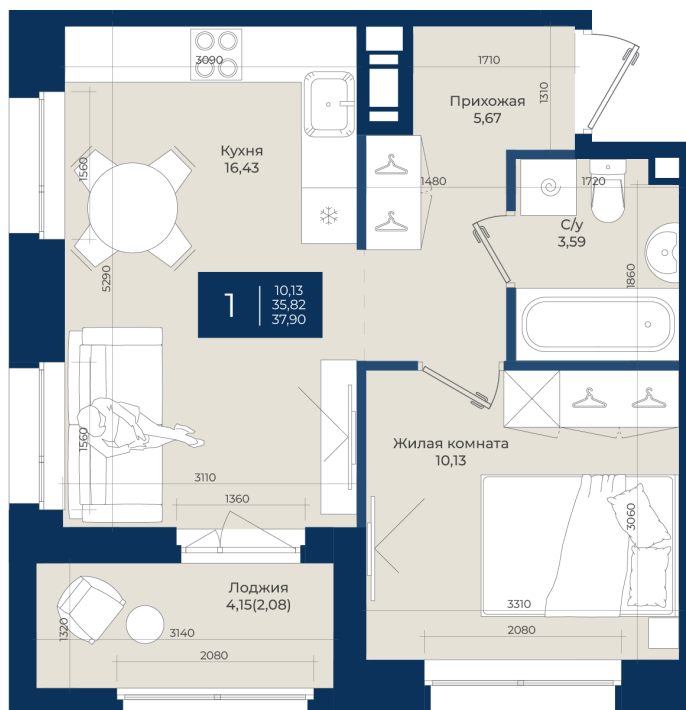

Номер: 246

1 комнатная 37.9 м²

Отсканируйте QR-код
 и смотрите на сайте
 новатория.спб.рф

~~6 480 900 руб.~~

6 027 237 руб.

В ипотеку от 20 304 руб.

Ипотека 4,3%

Корпус	Корпус А, 2 очередь	Этаж	12
Секция	5	Сдача	4 кв. 2027

21.04.2026 13:26 (Мск)

Не является публичной офертой, цена может быть скорректирована. Информация взята с сайта «новатория.спб.рф»

На этаже 12

1 комнатная 37.9 м²

21.04.2026 13:26 (Мск)

Не является публичной офертой, цена может быть скорректирована. Информация взята с сайта «новатория.спб.рф»

На генплане Корпус А, 2 очередь

1 комнатная 37.9 м²

21.04.2026 13:26 (Мск)

Не является публичной офертой, цена может быть скорректирована. Информация взята с сайта «новатория.спб.рф»