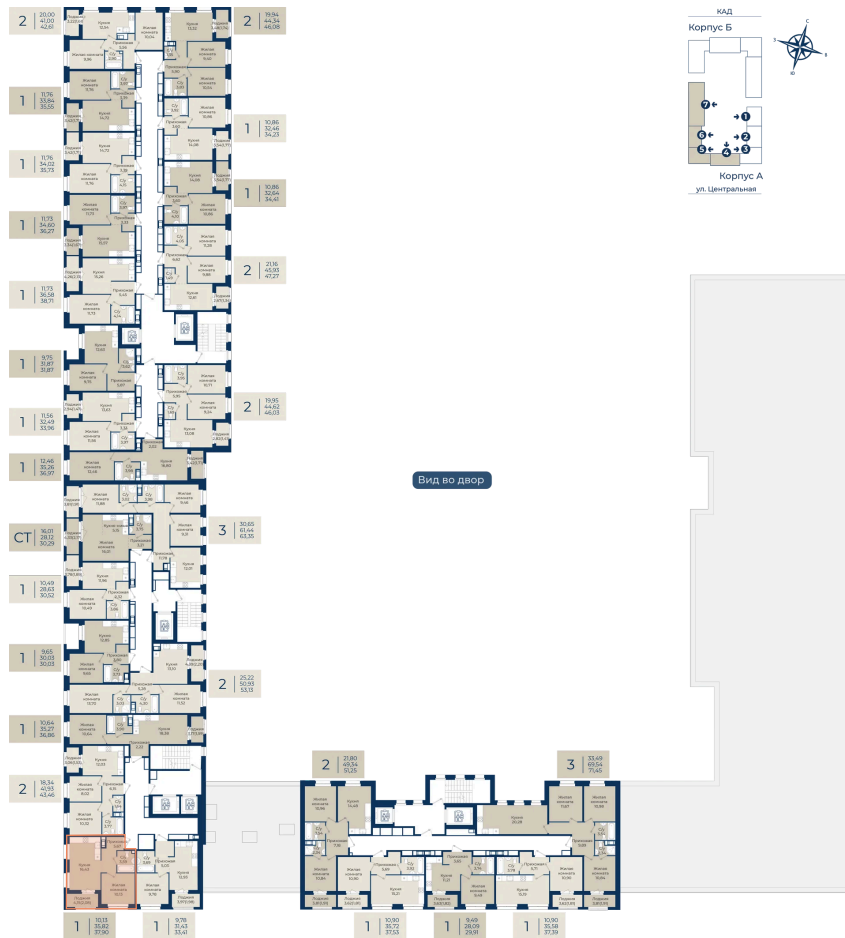

Номер: 246

Отсканируйте QR-код
и смотрите на сайте
новатория.спб.рф

1 комнатная 37.9 м²

~~6 480 900 руб.~~

5 832 810 руб.

В ипотеку от 19 649 руб.

Ипотека 4,3%

Корпус	Корпус А, 2 очередь	Этаж	12
Секция	5	Сдача	4 кв. 2027

06.06.2026 21:21 (Мск)

Не является публичной офертой, цена может быть скорректирована.
Информация взята с сайта «новатория.спб.рф».

На этаже 12

1 комнатная 37.9 м²

06.06.2026 21:21 (Мск)

Не является публичной офертой, цена может быть скорректирована.
Информация взята с сайта «новатория.спб.рф».

На генплане Корпус А, 2 очередь

1 комнатная 37.9 м²

06.06.2026 21:21 (Мск)

Не является публичной офертой, цена может быть скорректирована.
Информация взята с сайта «новатория.спб.рф».