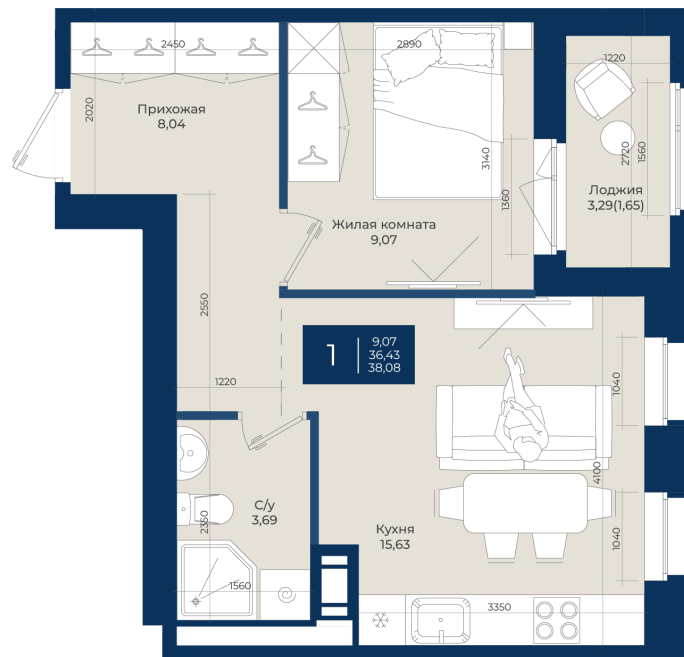

# 1 комнатная

## 38.08 м<sup>2</sup>

~~6 435 520 руб.~~

**5 985 034 руб.**

В ипотеку от 20 162 руб.

Ипотека 4,3%

Корпус	Корпус Б, 2 очередь	Этаж	8
Секция	4	Сдача	4 кв. 2027

25.05.2026 04:06 (Мск)

Не является публичной офертой, цена может быть скорректирована.  
Информация взята с сайта «новатория.спб.рф».

# На этаже 8

1 комнатная 38.08 м<sup>2</sup>

25.05.2026 04:06 (Мск)

Не является публичной офертой, цена может быть скорректирована.  
Информация взята с сайта «новатория.спб.рф».

# На генплане Корпус Б, 2 очередь

1 комнатная 38.08 м<sup>2</sup>

25.05.2026 04:06 (Мск)

Не является публичной офертой, цена может быть скорректирована.  
Информация взята с сайта «новатория.спб.рф».