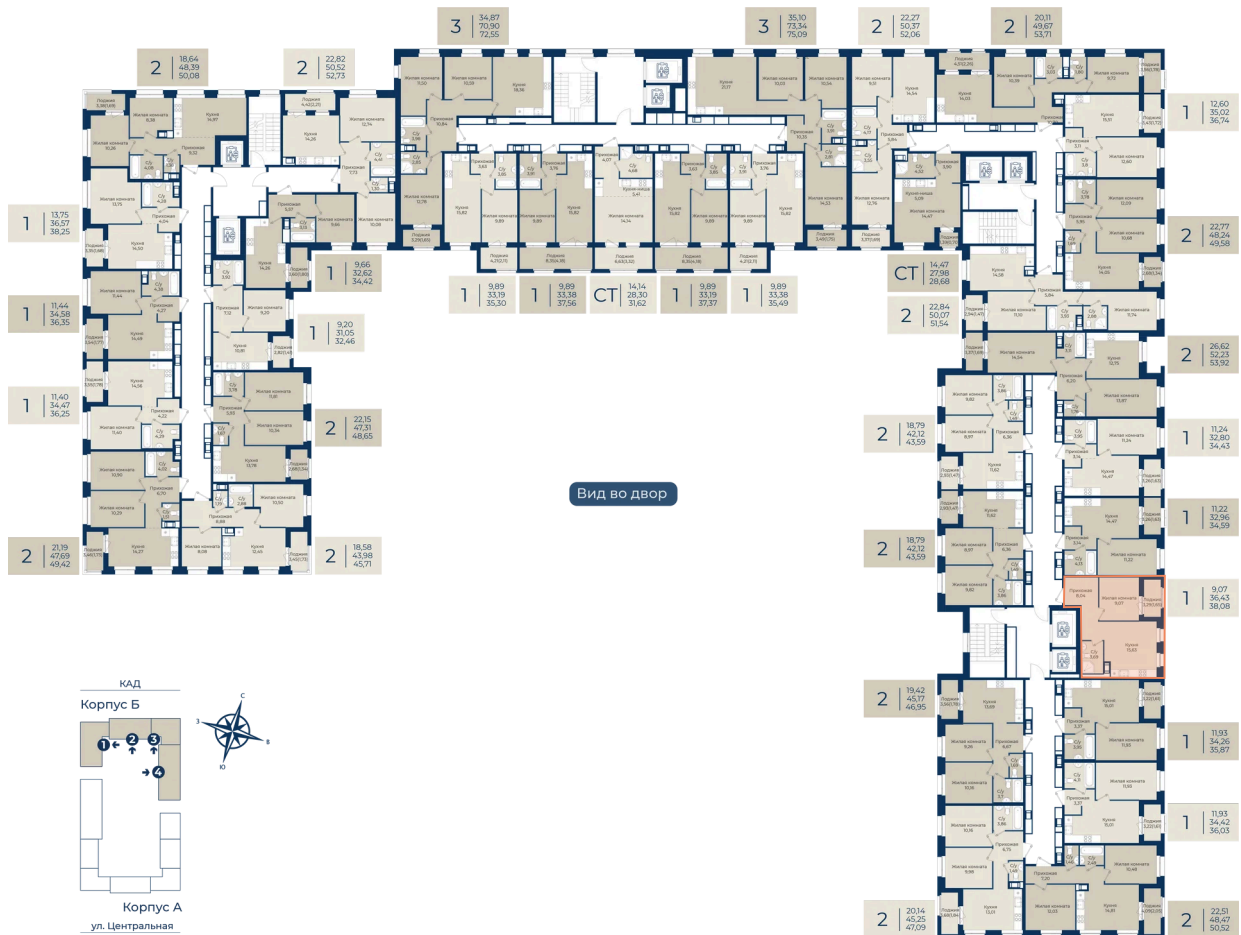

# 1 комнатная

## 38.08 м<sup>2</sup>

~~6 435 520 руб.~~

**5 985 034 руб.**

В ипотеку от 20 162 руб.

Ипотека 4,3%

Корпус	Корпус Б, 2 очередь	Этаж	8
Секция	4	Сдача	4 кв. 2027

25.05.2026 04:06 (Мск)

Не является публичной офертой, цена может быть скорректирована.  
Информация взята с сайта «новатория.спб.рф».

# На этаже 8

1 комнатная 38.08 м<sup>2</sup>

25.05.2026 04:06 (Мск)

Не является публичной офертой, цена может быть скорректирована.  
Информация взята с сайта «новатория.спб.рф».

# На генплане Корпус Б, 2 очередь

1 комнатная 38.08 м<sup>2</sup>

25.05.2026 04:06 (Мск)

Не является публичной офертой, цена может быть скорректирована.  
Информация взята с сайта «новатория.спб.рф».