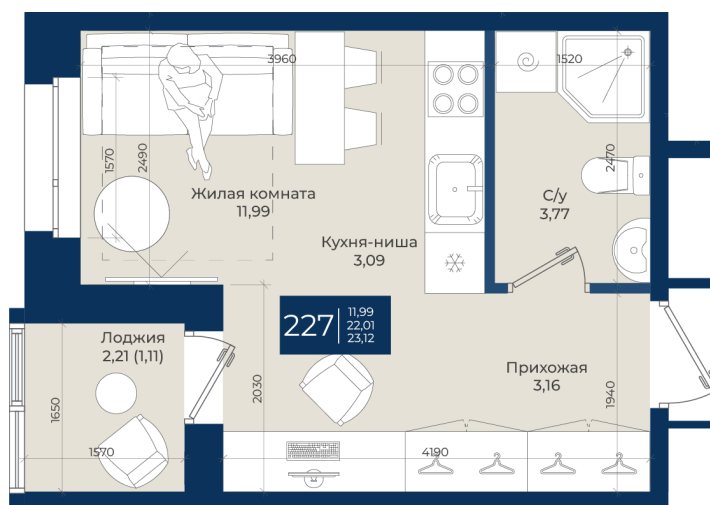

# Студия 23.12 м<sup>2</sup>

Отсканируйте QR-код  
и смотрите на сайте  
новатория.спб.рф

~~5 148 824 руб.~~

**4 530 965 руб.**

В ипотеку от 15 264 руб.

Ипотека 4,3%

3

Корпус	Корпус А, 1 очередь	Этаж	9
Секция	4	Сдача	4 кв. 2026

# На этаже 9

Студия 23.12 м<sup>2</sup>

06.06.2026 21:16 (Мск)

Не является публичной офертой, цена может быть скорректирована.  
Информация взята с сайта «новатория.спб.рф».

# На генплане Корпус А, 1 очередь

Студия 23.12 м<sup>2</sup>

06.06.2026 21:16 (Мск)

Не является публичной офертой, цена может быть скорректирована.  
Информация взята с сайта «новатория.спб.рф».