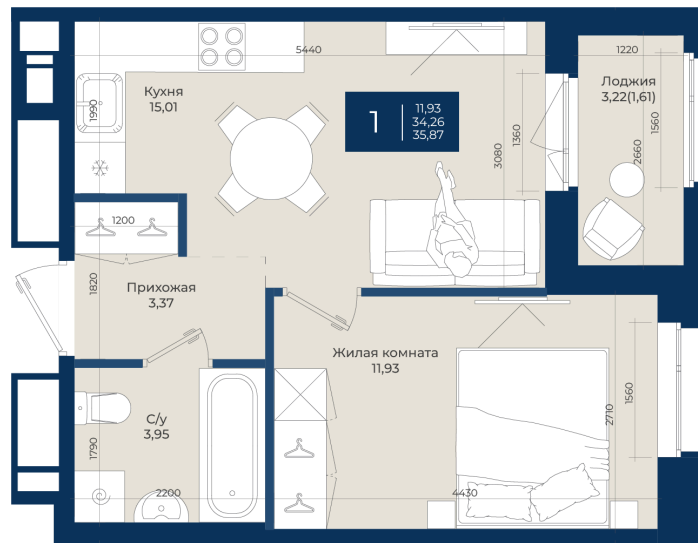

# 1 комнатная 35.87 м<sup>2</sup>

6 223 445 руб.

5 601 101 руб.

В ипотеку от 18 868 руб.

Ипотека 4,3%

Корпус	Корпус Б, 2 очередь	Этаж	6
Секция	4	Сдача	4 кв. 2027

06.06.2026 17:59 (Мск)

Не является публичной офертой, цена может быть скорректирована.  
Информация взята с сайта «новатория.спб.рф».

# На этаже 6

1 комнатная 35.87 м<sup>2</sup>

06.06.2026 17:59 (Мск)

Не является публичной офертой, цена может быть скорректирована.  
Информация взята с сайта «новатория.спб.рф».

# На генплане Корпус Б, 2 очередь

1 комнатная 35.87 м<sup>2</sup>

06.06.2026 17:59 (Мск)

Не является публичной офертой, цена может быть скорректирована.  
Информация взята с сайта «новатория.спб.рф».