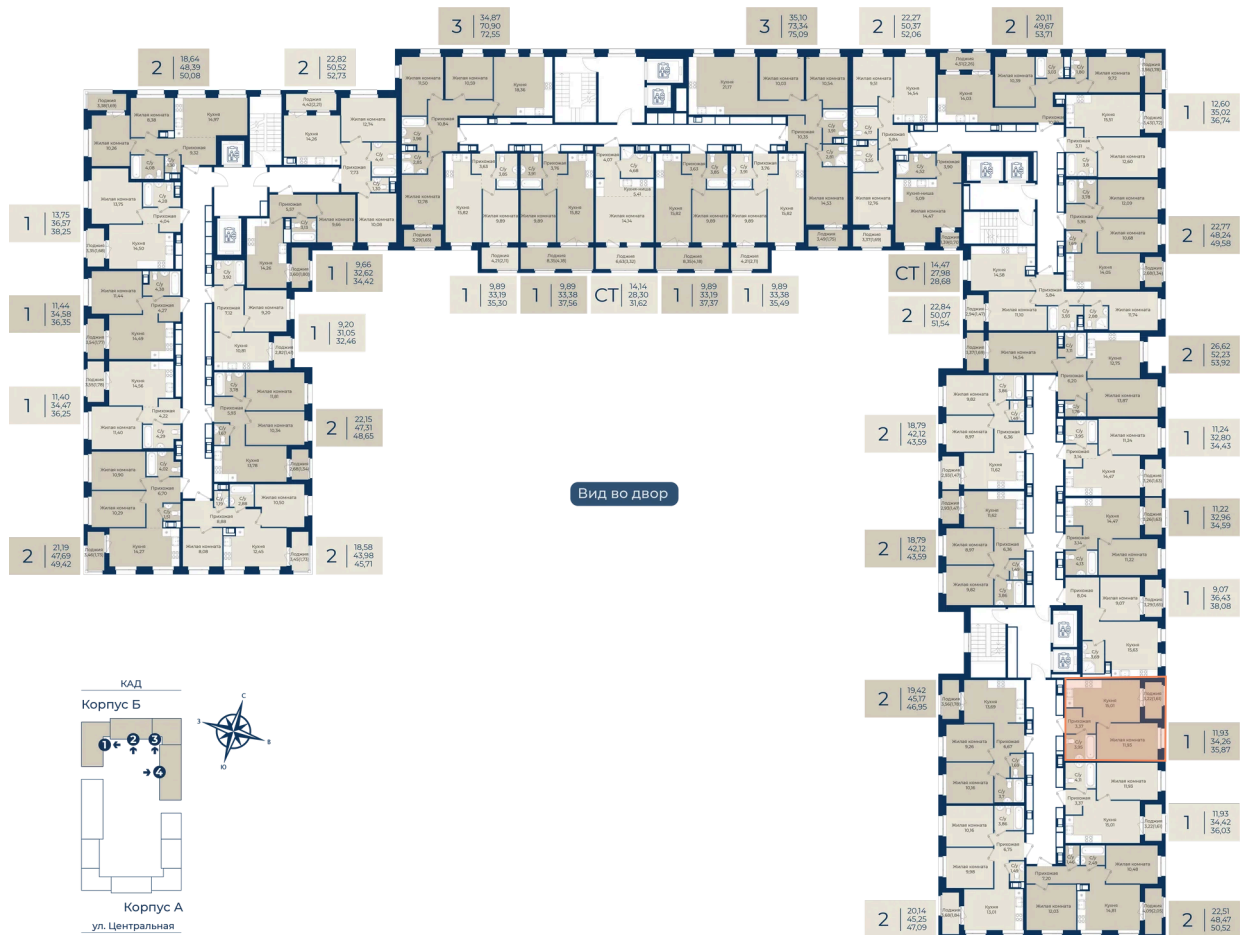

# 1 комнатная 35.87 м<sup>2</sup>

6 223 445 руб.

5 601 101 руб.

В ипотеку от 18 868 руб.

Ипотека 4,3%

Корпус	Корпус Б, 2 очередь	Этаж	6
Секция	4	Сдача	4 кв. 2027

06.06.2026 17:59 (Мск)

Не является публичной офертой, цена может быть скорректирована.  
Информация взята с сайта «новатория.спб.рф».

# На этаже 6

1 комнатная 35.87 м<sup>2</sup>

06.06.2026 17:59 (Мск)

Не является публичной офертой, цена может быть скорректирована.  
Информация взята с сайта «новатория.спб.рф».

# На генплане Корпус Б, 2 очередь

1 комнатная 35.87 м<sup>2</sup>

06.06.2026 17:59 (Мск)

Не является публичной офертой, цена может быть скорректирована.  
Информация взята с сайта «новатория.спб.рф».