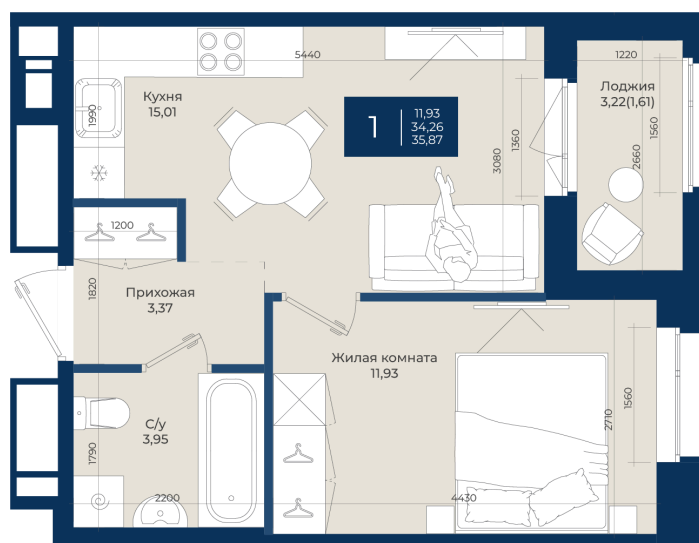

Номер: 303

Отсканируйте QR-код
и смотрите на сайте
новатория.спб.рф

1 комнатная

35.87 м²

~~6 223 445 руб.~~

5 787 804 руб.

В ипотеку от 19 497 руб.

Ипотека 4,3%

Корпус	Корпус Б, 2 очередь	Этаж	6
Секция	4	Сдача	4 кв. 2027

21.04.2026 13:00 (Мск)

Не является публичной офертой, цена может быть скорректирована. Информация взята с сайта «новатория.спб.рф»

На генплане Корпус Б, 2 очередь