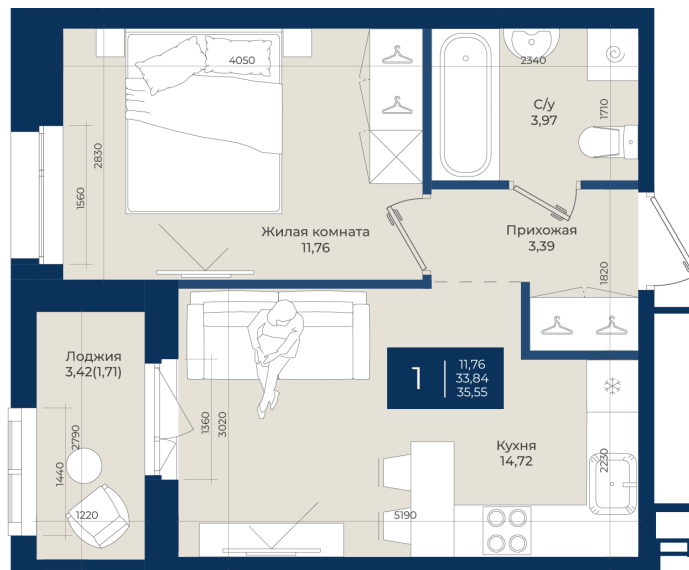

Номер: 339

Отсканируйте QR-код
и смотрите на сайте
новатория.спб.рф

1 комнатная

35.55 м²

~~6 150 150 руб.~~

5 535 135 руб.

В ипотеку от 18 646 руб.

Ипотека 4,3%

Корпус	Корпус А, 2 очередь	Этаж	3
Секция	7	Сдача	4 кв. 2027

06.06.2026 20:00 (Мск)

Не является публичной офертой, цена может быть скорректирована.
Информация взята с сайта «новатория.спб.рф».

На этаже 3

1 комнатная 35.55 м²

06.06.2026 20:00 (Мск)

Не является публичной офертой, цена может быть скорректирована.
Информация взята с сайта «новатория.спб.рф».

На генплане
Корпус А, 2
очередь

1 комнатная 35.55 м²

06.06.2026 20:00 (Мск)