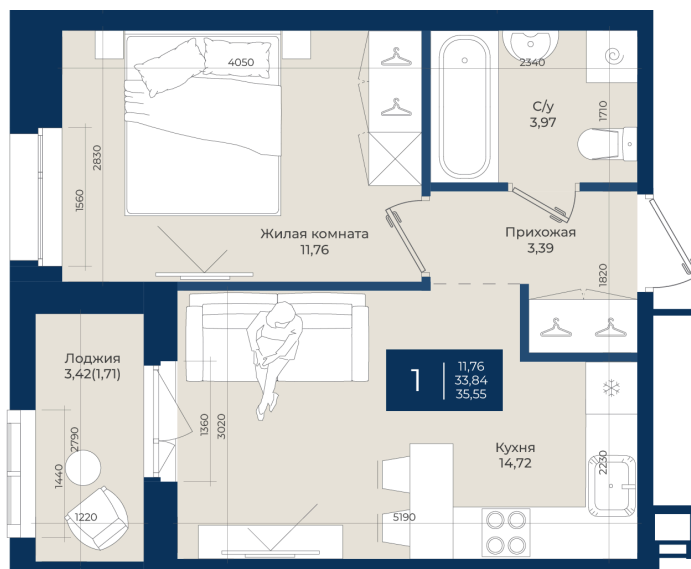

Номер: 339

Отсканируйте QR-код
и смотрите на сайте
новатория.спб.рф

1 комнатная 35.55 м²

~~6 150 150 руб.~~

5 719 640 руб.

В ипотеку от 19 268 руб.

Ипотека 4,3%

Корпус	Корпус А, 2 очередь	Этаж	3
Секция	7	Сдача	4 кв. 2027

21.04.2026 13:14 (Мск)

Не является публичной офертой, цена может быть скорректирована. Информация взята с сайта «новатория.спб.рф»

На этаже 3

1 комнатная 35.55 м²

21.04.2026 13:14 (Мск)

Не является публичной офертой, цена может быть скорректирована. Информация взята с сайта «новатория.спб.рф»

На генплане
Корпус А, 2
очередь

1 комнатная 35.55 м²

21.04.2026 13:14 (Мск)

Не является публичной офертой, цена может быть скорректирована. Информация взята с сайта «новатория.спб.рф»