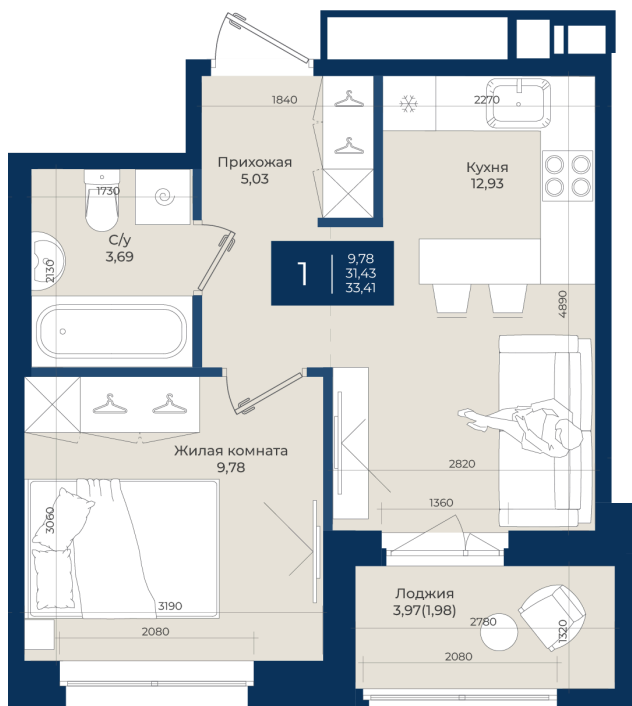

Номер: 245

Отсканируйте QR-код
и смотрите на сайте
новатория.спб.рф

1 комнатная

33.41 м²

~~6 047 210 руб.~~

5 623 905 руб.

В ипотеку от 18 945 руб.

Ипотека 4,3%

Корпус	Корпус А, 2 очередь	Этаж	12
Секция	5	Сдача	4 кв. 2027

17.04.2026 16:33 (Мск)

Не является публичной офертой, цена может быть скорректирована. Информация взята с сайта «новатория.спб.рф»

На этаже 12

1 комнатная 33.41 м²

17.04.2026 16:33 (Мск)

Не является публичной офертой, цена может быть скорректирована. Информация взята с сайта «новатория.спб.рф»

На генплане Корпус А, 2 очередь

1 комнатная 33.41 м²