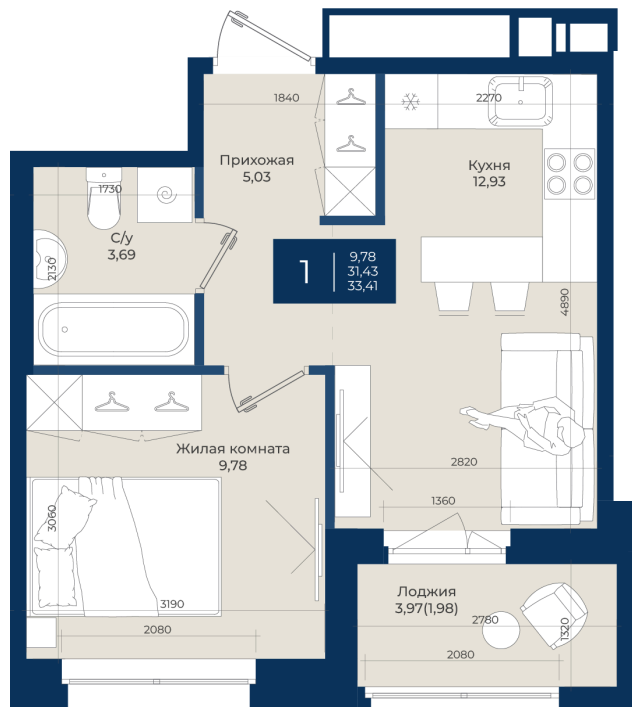

Номер: 245

Отсканируйте QR-код
и смотрите на сайте
новатория.спб.рф

1 комнатная

33.41 м²

6 047 210 руб.

5 442 489 руб.

В ипотеку от 18 334 руб.

Ипотека 4,3%

Корпус	Корпус А, 2 очередь	Этаж	12
Секция	5	Сдача	4 кв. 2027

13.06.2026 12:09 (Мск)

Не является публичной офертой, цена может быть скорректирована.
Информация взята с сайта «новатория.спб.рф».

На этаже 12

1 комнатная 33.41 м²

13.06.2026 12:09 (Мск)

Не является публичной офертой, цена может быть скорректирована.
Информация взята с сайта «новатория.спб.рф».

На генплане
Корпус А, 2
очередь

1 комнатная 33.41 м²