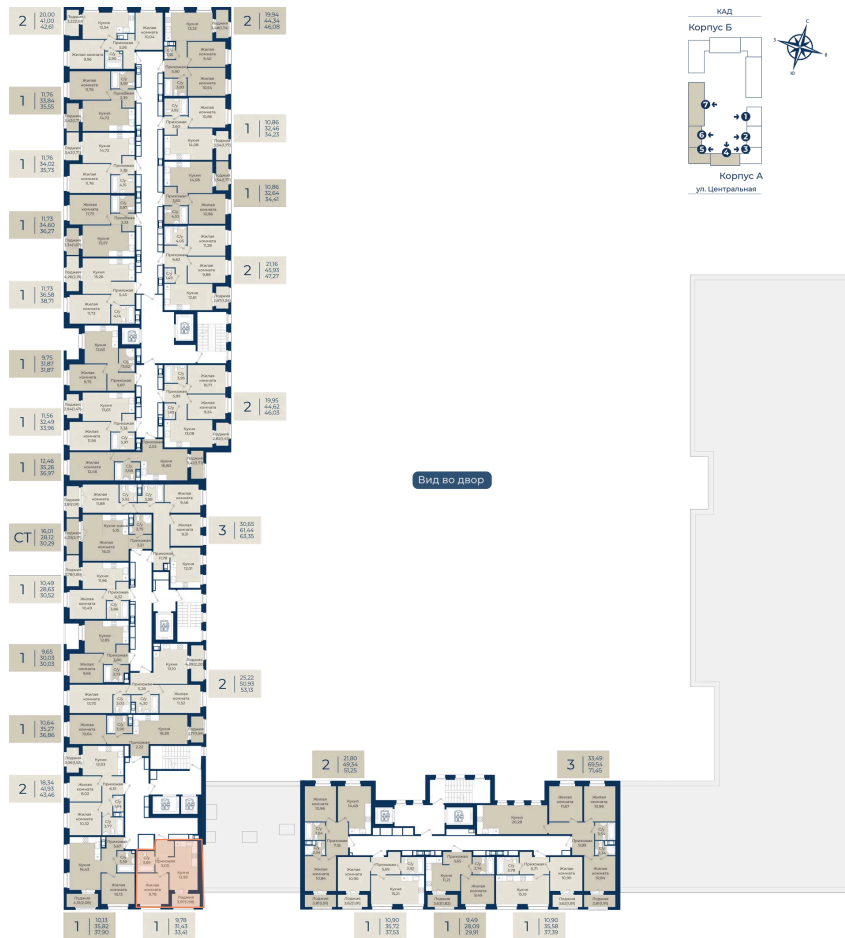

Номер: 245

Отсканируйте QR-код
и смотрите на сайте
новатория.спб.рф

1 комнатная

33.41 м²

6 047 210 руб.

5 442 489 руб.

В ипотеку от 18 334 руб.

Ипотека 4,3%

Корпус	Корпус А, 2 очередь	Этаж	12
Секция	5	Сдача	4 кв. 2027

13.06.2026 12:09 (Мск)

Не является публичной офертой, цена может быть скорректирована.
Информация взята с сайта «новатория.спб.рф».

На этаже 12

1 комнатная 33.41 м²

13.06.2026 12:09 (Мск)

Не является публичной офертой, цена может быть скорректирована.
Информация взята с сайта «новатория.спб.рф».

На генплане
Корпус А, 2
очередь

1 комнатная 33.41 м²