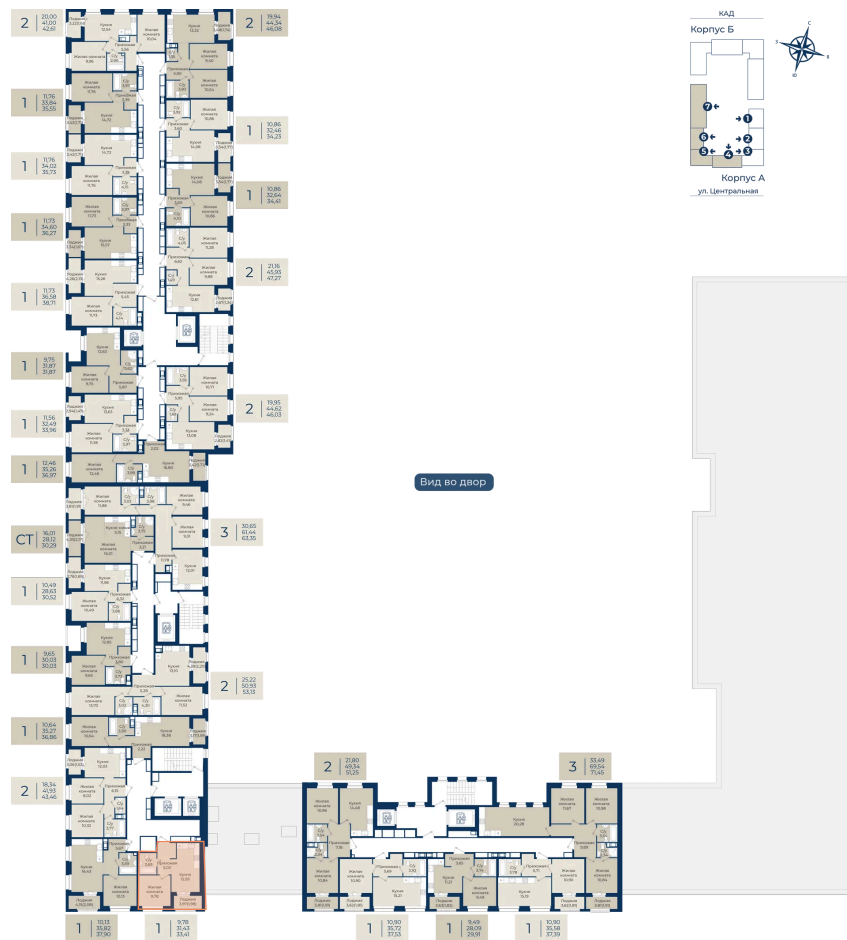

Номер: 245

Отсканируйте QR-код
и смотрите на сайте
новатория.спб.рф

1 комнатная

33.41 м²

~~6 047 210 руб.~~

5 623 905 руб.

В ипотеку от 18 945 руб.

Ипотека 4,3%

Корпус	Корпус А, 2 очередь	Этаж	12
Секция	5	Сдача	4 кв. 2027

17.04.2026 16:33 (Мск)

Не является публичной офертой, цена может быть скорректирована. Информация взята с сайта «новатория.спб.рф»

На этаже 12

1 комнатная 33.41 м²

17.04.2026 16:33 (Мск)

Не является публичной офертой, цена может быть скорректирована. Информация взята с сайта «новатория.спб.рф»

На генплане Корпус А, 2 очередь

1 комнатная 33.41 м²