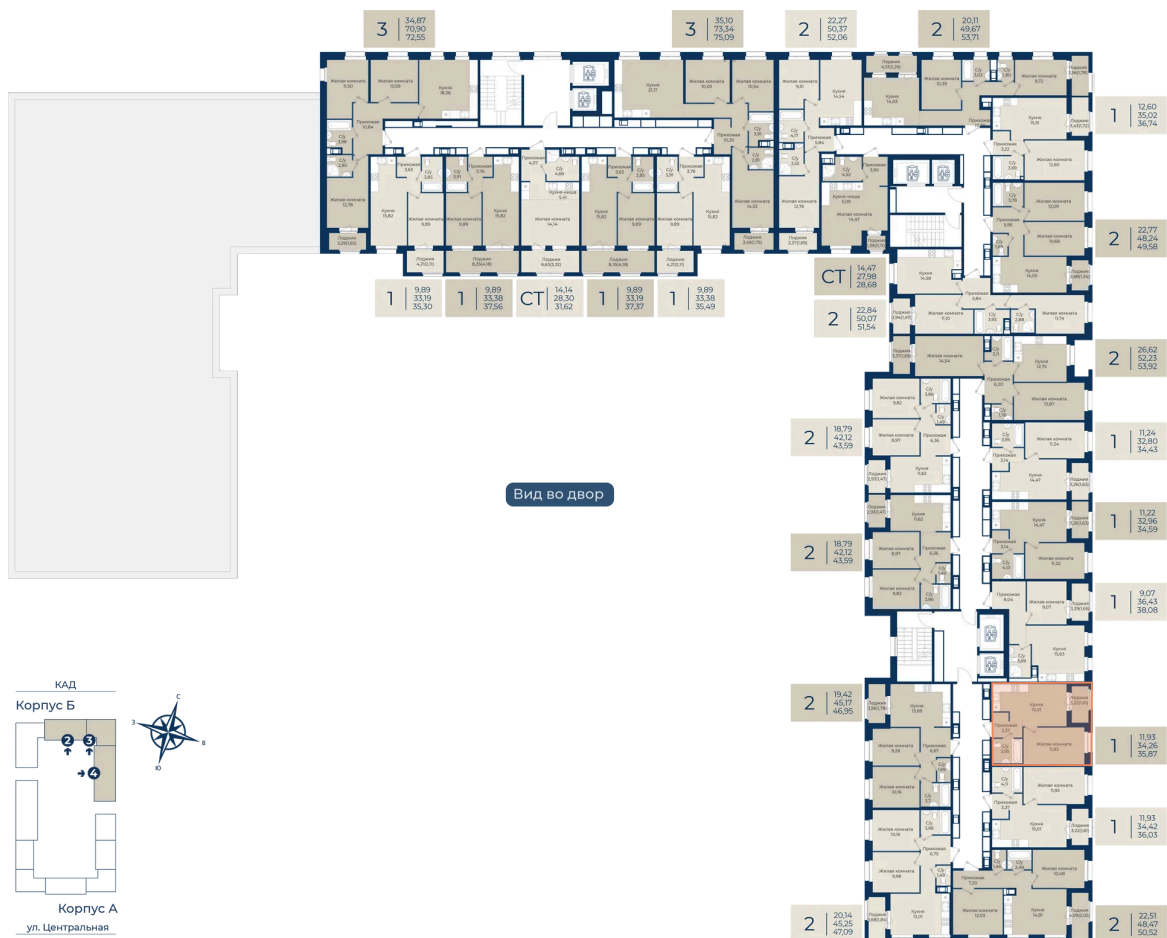

# 1 комнатная 35.87 м<sup>2</sup>

~~6 241 380 руб.~~

**5 617 242 руб.**

В ипотеку от 18 923 руб.

Ипотека 4,3%

Корпус	Корпус Б, 2 очередь	Этаж	10
Секция	4	Сдача	4 кв. 2027

06.06.2026 20:08 (Мск)

Не является публичной офертой, цена может быть скорректирована.  
Информация взята с сайта «новатория.спб.рф».

# На этаже 10

1 комнатная 35.87 м<sup>2</sup>

06.06.2026 20:08 (Мск)

Не является публичной офертой, цена может быть скорректирована.  
Информация взята с сайта «новатория.спб.рф».

# На генплане Корпус Б, 2 очередь

1 комнатная 35.87 м<sup>2</sup>

06.06.2026 20:08 (Мск)

Не является публичной офертой, цена может быть скорректирована.  
Информация взята с сайта «новатория.спб.рф».