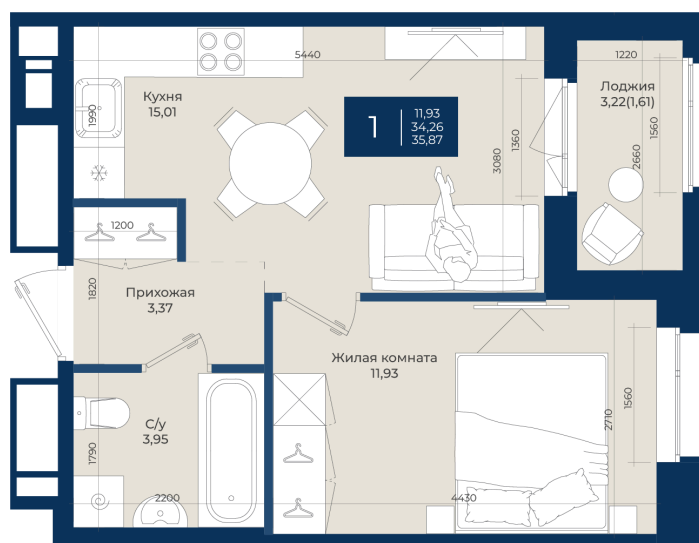

# 1 комнатная 35.87 м<sup>2</sup>

~~6 241 380 руб.~~

**5 617 242 руб.**

В ипотеку от 18 923 руб.

Ипотека 4,3%

Корпус	Корпус Б, 2 очередь	Этаж	10
Секция	4	Сдача	4 кв. 2027

06.06.2026 20:08 (Мск)

Не является публичной офертой, цена может быть скорректирована.  
Информация взята с сайта «новатория.спб.рф».

# На этаже 10

1 комнатная 35.87 м<sup>2</sup>

06.06.2026 20:08 (Мск)

Не является публичной офертой, цена может быть скорректирована.  
Информация взята с сайта «новатория.спб.рф».

# На генплане Корпус Б, 2 очередь

1 комнатная 35.87 м<sup>2</sup>

06.06.2026 20:08 (Мск)

Не является публичной офертой, цена может быть скорректирована.  
Информация взята с сайта «новатория.спб.рф».