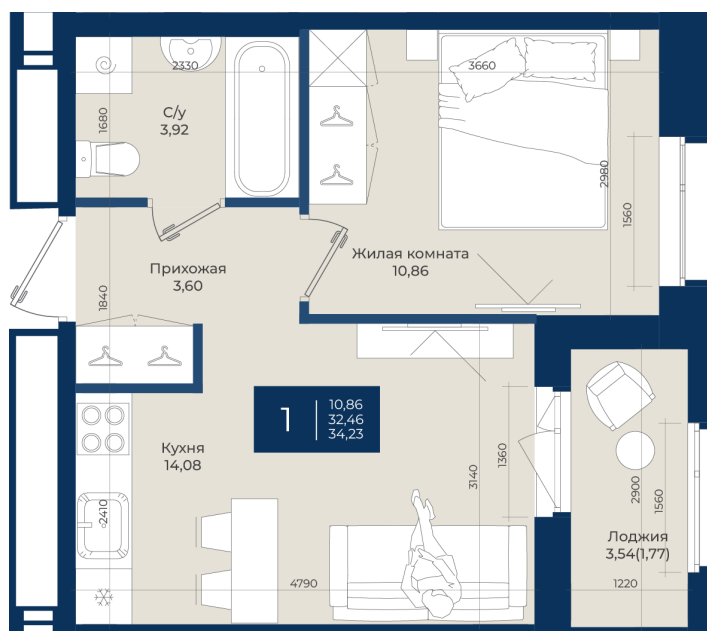

# 1 комнатная 34.23 м<sup>2</sup>

~~5 921 790 руб.~~

**5 507 265 руб.**

В ипотеку от 18 552 руб.

Ипотека 4,3%

Корпус	Корпус А, 2 очередь	Этаж	3
Секция	7	Сдача	4 кв. 2027

21.04.2026 15:04 (Мск)

Не является публичной офертой, цена может быть скорректирована. Информация взята с сайта «новатория.спб.рф»

# На этаже 3

1 комнатная 34.23 м<sup>2</sup>

21.04.2026 15:04 (Мск)

Не является публичной офертой, цена может быть скорректирована. Информация взята с сайта «новатория.спб.рф»

# На генплане Корпус А, 2 очередь

1 комнатная 34.23 м<sup>2</sup>

21.04.2026 15:04 (Мск)

Не является публичной офертой, цена может быть скорректирована. Информация взята с сайта «новатория.спб.рф»