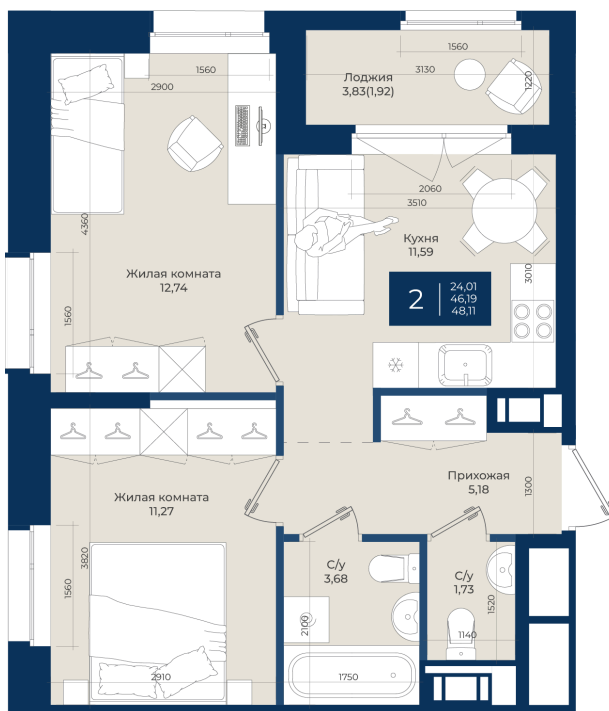

Номер: 15

2 комнатная 48.11 м²

Отсканируйте QR-код
и смотрите на сайте
новатория.спб.рф

~~8 731 965 руб.~~

8 120 727 руб.

В ипотеку от 27 356 руб.

Ипотека 4,3%

Корпус	Корпус А, 2 очередь	Этаж	5
Секция	1	Сдача	4 кв. 2027

17.04.2026 19:34 (Мск)

Не является публичной офертой, цена может быть скорректирована. Информация взята с сайта «новатория.спб.рф»

На этаже 5

2 комнатная 48.11 м²

17.04.2026 19:34 (Мск)

Не является публичной офертой, цена может быть скорректирована. Информация взята с сайта «новатория.спб.рф»

На генплане Корпус А, 2 очередь

2 комнатная 48.11 м²

17.04.2026 19:34 (Мск)

Не является публичной офертой, цена может быть скорректирована. Информация взята с сайта «новатория.спб.рф»