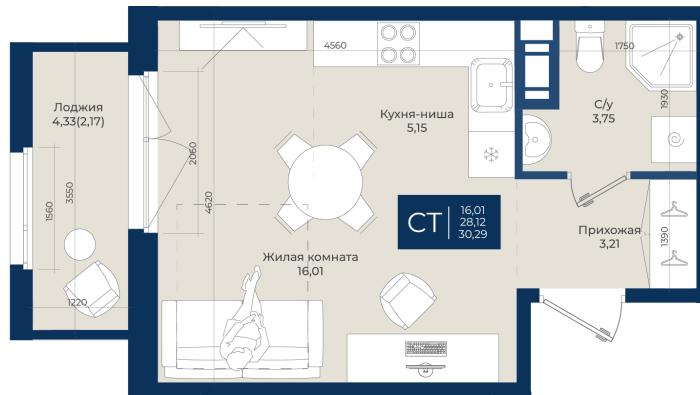

Номер: 250

Студия 30.29 м²

Отсканируйте QR-код
и смотрите на сайте
новатория.спб.рф

5 724 810 руб.

В ипотеку от 19 285 руб.

Ипотека 4,3%

Корпус	Корпус А, 2 очередь	Этаж	1
Секция	6	Сдача	4 кв. 2027

01.07.2026 04:42 (Мск)

Не является публичной офертой, цена может быть скорректирована.
Информация взята с сайта «новатория.спб.рф».

На этаже 1

Студия 30.29 м²

01.07.2026 04:42 (Мск)

Не является публичной офертой, цена может быть скорректирована.
Информация взята с сайта «новатория.спб.рф».

На генплане
Корпус А, 2
очередь

Студия 30.29 м²

01.07.2026 04:42 (Мск)

Не является публичной офертой, цена может быть скорректирована.
Информация взята с сайта «новатория.спб.рф».