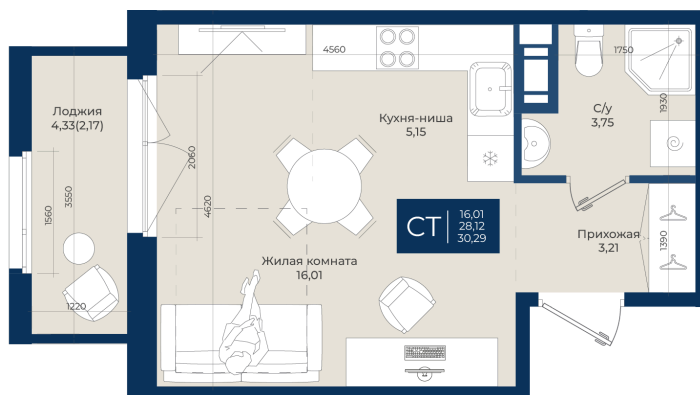

# Студия 30.29 м<sup>2</sup>

Отсканируйте QR-код  
и смотрите на сайте  
новатория.спб.рф