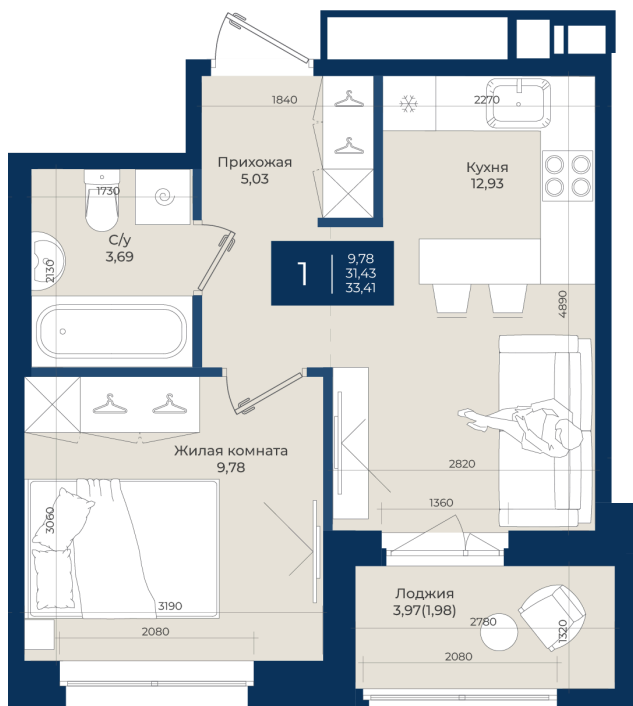

Номер: 207

Отсканируйте QR-код
и смотрите на сайте
новатория.спб.рф

1 комнатная 33.41 м²

~~6 030 505 руб.~~

5 608 370 руб.

В ипотеку от 18 893 руб.

Ипотека 4,3%

Корпус	Корпус А, 2 очередь	Этаж	5
Секция	5	Сдача	4 кв. 2027

21.04.2026 16:51 (Мск)

Не является публичной офертой, цена может быть скорректирована. Информация взята с сайта «новатория.спб.рф»

На этаже 5

1 комнатная 33.41 м²

21.04.2026 16:51 (Мск)

Не является публичной офертой, цена может быть скорректирована. Информация взята с сайта «новатория.спб.рф»

На генплане
Корпус А, 2
очередь

1 комнатная 33.41 м²

21.04.2026 16:51 (Мск)

Не является публичной офертой, цена может быть скорректирована. Информация взята с сайта «новатория.спб.рф»