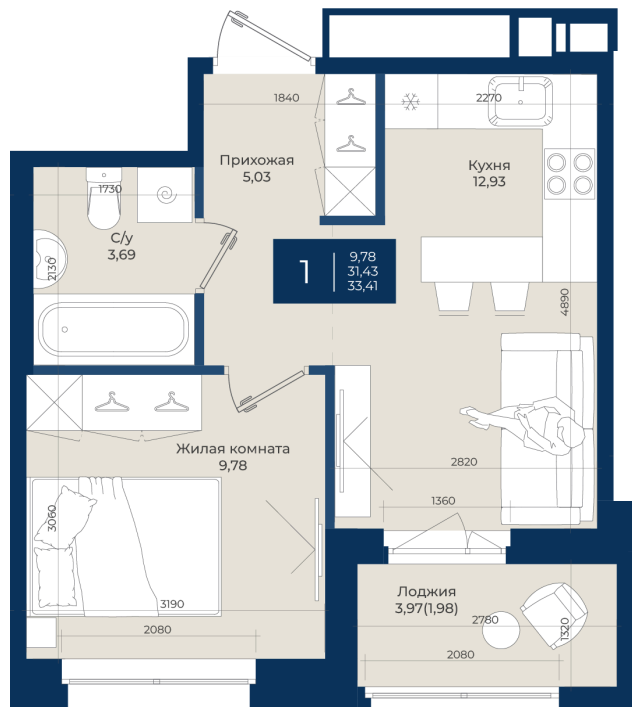

Номер: 207

Отсканируйте QR-код
и смотрите на сайте
новатория.спб.рф

1 комнатная

33.41 м²

~~6 030 505 руб.~~

5 427 455 руб.

В ипотеку от 18 284 руб.

Ипотека 4,3%

Корпус	Корпус А, 2 очередь	Этаж	5
Секция	5	Сдача	4 кв. 2027

13.06.2026 12:12 (Мск)

Не является публичной офертой, цена может быть скорректирована.
Информация взята с сайта «новатория.спб.рф».

На этаже 5

1 комнатная 33.41 м²

13.06.2026 12:12 (Мск)

Не является публичной офертой, цена может быть скорректирована.
Информация взята с сайта «новатория.спб.рф».

На генплане Корпус А, 2 очередь

1 комнатная 33.41 м²

13.06.2026 12:12 (Мск)