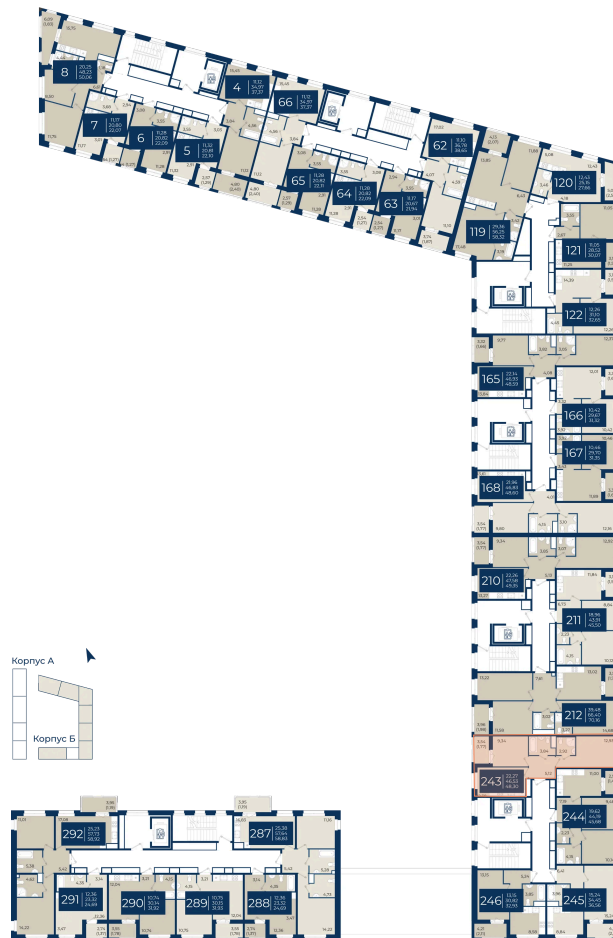

# 2 комнатная 48.3 м<sup>2</sup>

Отсканируйте QR-код  
и смотрите на сайте  
новатория.спб.рф

~~9 283 260 руб.~~

**8 819 097 руб.**

В ипотеку от 29 709 руб.

Ипотека 4,3%

вз двор

Мастер-спальня

Корпус	Корпус Б, 1 очередь	Этаж	2
Секция	6	Сдача	4 кв. 2026

06.06.2026 18:57 (Мск)

Не является публичной офертой, цена может быть скорректирована.  
Информация взята с сайта «новатория.спб.рф».

# На этаже 2

2 комнатная 48.3 м<sup>2</sup>

06.06.2026 18:57 (Мск)

Не является публичной офертой, цена может быть скорректирована.  
Информация взята с сайта «новатория.спб.рф».

# На генплане Корпус Б, 1 очередь

2 комнатная 48.3 м<sup>2</sup>

06.06.2026 18:57 (Мск)

Не является публичной офертой, цена может быть скорректирована.  
Информация взята с сайта «новатория.спб.рф».