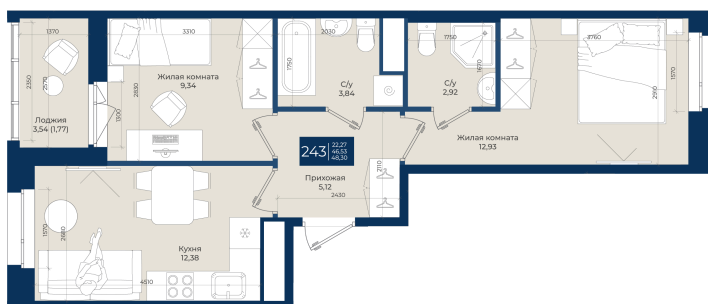

# 2 комнатная 48.3 м<sup>2</sup>

Отсканируйте QR-код  
и смотрите на сайте  
новатория.спб.рф

~~9 283 260 руб.~~

**8 819 097 руб.**

В ипотеку от 29 709 руб.

Ипотека 4,3%

вз двор

Мастер-спальня

Корпус	Корпус Б, 1 очередь	Этаж	2
Секция	6	Сдача	4 кв. 2026

06.06.2026 18:57 (Мск)

Не является публичной офертой, цена может быть скорректирована.  
Информация взята с сайта «новатория.спб.рф».

# На этаже 2

2 комнатная 48.3 м<sup>2</sup>

06.06.2026 18:57 (Мск)

Не является публичной офертой, цена может быть скорректирована.  
Информация взята с сайта «новатория.спб.рф».

# На генплане Корпус Б, 1 очередь

2 комнатная 48.3 м<sup>2</sup>

06.06.2026 18:57 (Мск)

Не является публичной офертой, цена может быть скорректирована.  
Информация взята с сайта «новатория.спб.рф».