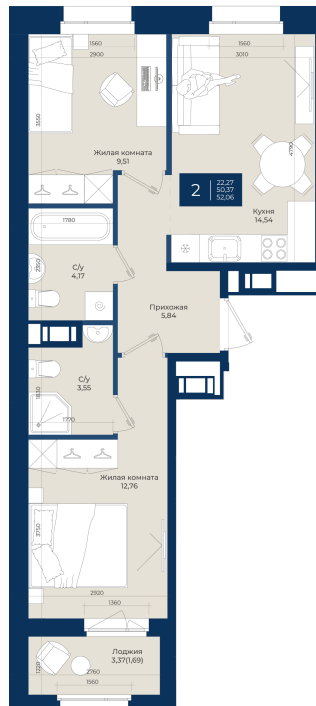

Номер: 185

2 комнатная 52.06 м²

Отсканируйте QR-код
и смотрите на сайте
новатория.спб.рф

~~9 110 500 руб.~~

8 472 765 руб.

В ипотеку от 28 542 руб.

Ипотека 4,3%

Корпус	Корпус Б, 2 очередь	Этаж	3
Секция	3	Сдача	4 кв. 2027

21.04.2026 13:21 (Мск)

Не является публичной офертой, цена может быть скорректирована. Информация взята с сайта «новатория.спб.рф»

На этаже 3

2 комнатная 52.06 м²

21.04.2026 13:21 (Мск)

Не является публичной офертой, цена может быть скорректирована. Информация взята с сайта «новатория.спб.рф»

На генплане
Корпус Б, 2
очередь

2 комнатная 52.06 м²

21.04.2026 13:21 (Мск)

Не является публичной офертой, цена может быть скорректирована. Информация взята с сайта «новатория.спб.рф»