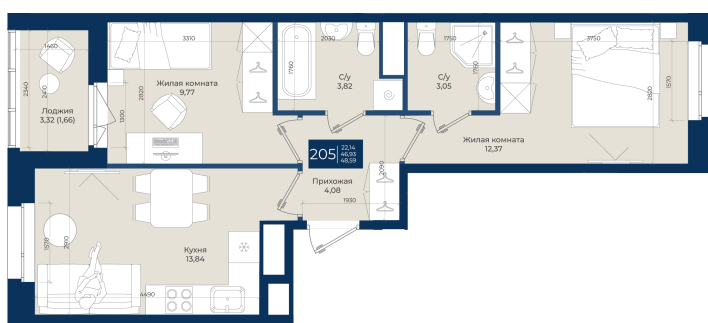

Номер: 205

2 комнатная 48.59 м²

Отсканируйте QR-код
и смотрите на сайте
новатория.спб.рф

~~9 411 883 руб.~~

8 941 289 руб.

В ипотеку от 30 120 руб.

Ипотека 4,3%

вз сговор

Корпус	Корпус Б, 1 очередь	Этаж	12
Секция	4	Сдача	4 кв. 2026

21.04.2026 13:17 (Мск)

Не является публичной офертой, цена может быть скорректирована. Информация взята с сайта «новатория.спб.рф»

На этаже 12

2 комнатная 48.59 м²

21.04.2026 13:17 (Мск)

Не является публичной офертой, цена может быть скорректирована. Информация взята с сайта «новатория.спб.рф»

На генплане Корпус Б, 1 очередь

2 комнатная 48.59 м²