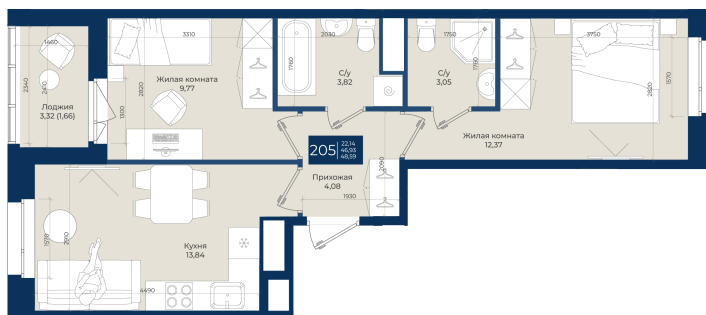

Номер: 205

# 2 комнатная 48.59 м<sup>2</sup>

Отсканируйте QR-код  
и смотрите на сайте  
новатория.спб.рф

~~9 411 883 руб.~~

**8 941 289 руб.**

В ипотеку от 30 120 руб.

Ипотека 4,3%

вз двор

Корпус	Корпус Б, 1 очередь	Этаж	12
Секция	4	Сдача	4 кв. 2026

06.06.2026 19:43 (Мск)

Не является публичной офертой, цена может быть скорректирована.  
Информация взята с сайта «новатория.спб.рф».

На генплане  
Корпус Б, 1  
очередь

2 комнатная 48.59 м<sup>2</sup>

06.06.2026 19:43 (Мск)