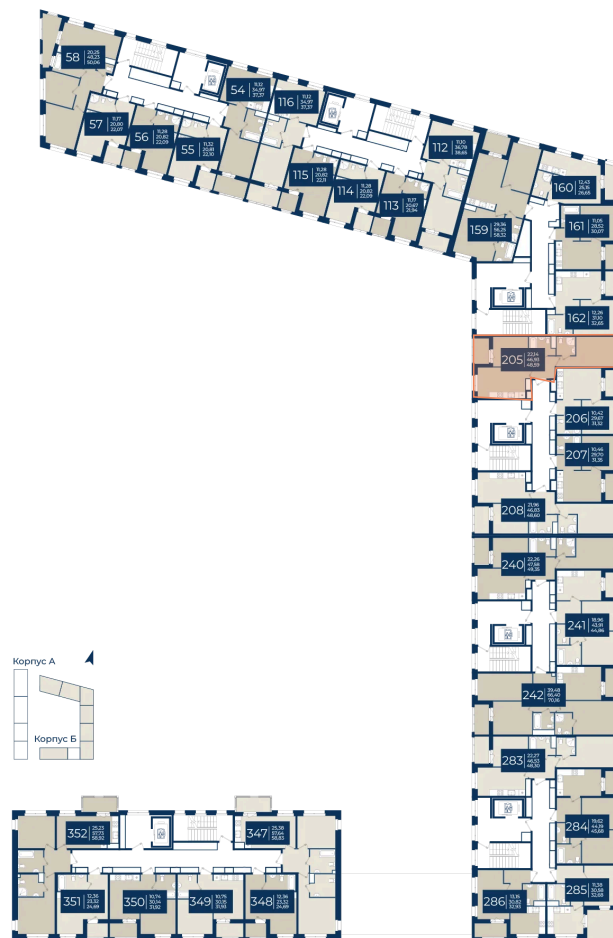

Номер: 205

2 комнатная 48.59 м²

Отсканируйте QR-код
и смотрите на сайте
новатория.спб.рф

~~9 411 883 руб.~~

8 941 289 руб.

В ипотеку от 30 120 руб.

Ипотека 4,3%

вз сговор

Корпус	Корпус Б, 1 очередь	Этаж	12
Секция	4	Сдача	4 кв. 2026

21.04.2026 13:17 (Мск)

Не является публичной офертой, цена может быть скорректирована. Информация взята с сайта «новатория.спб.рф»

На этаже 12

2 комнатная 48.59 м²

21.04.2026 13:17 (Мск)

Не является публичной офертой, цена может быть скорректирована. Информация взята с сайта «новатория.спб.рф»

На генплане Корпус Б, 1 очередь

2 комнатная 48.59 м²