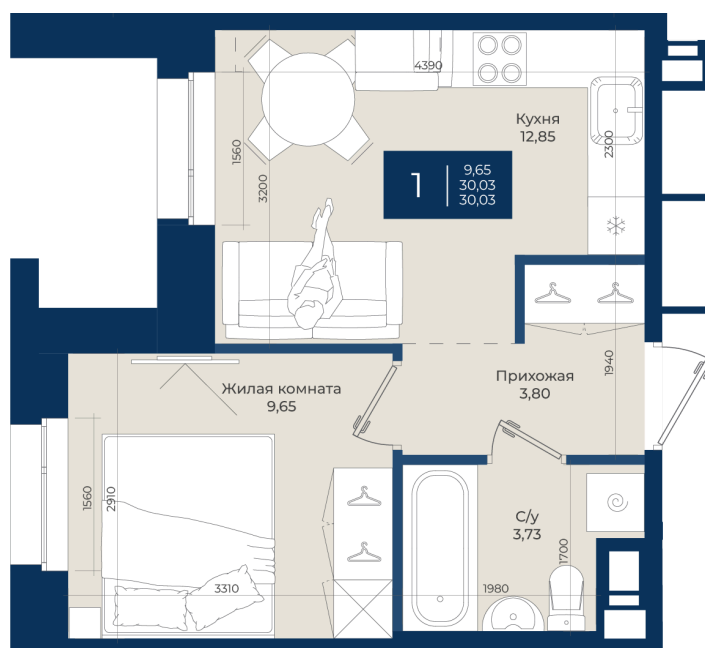

Номер: 283

Отсканируйте QR-код  
и смотрите на сайте  
новатория.спб.рф

# 1 комнатная 30.03 м<sup>2</sup>

~~5 435 430 руб.~~

**4 891 887 руб.**

В ипотеку от 16 479 руб.

Ипотека 4,3%

Корпус	Корпус А, 2 очередь	Этаж	8
Секция	6	Сдача	4 кв. 2027

06.06.2026 21:14 (Мск)

Не является публичной офертой, цена может быть скорректирована.  
Информация взята с сайта «новатория.спб.рф».

# На этаже 8

1 комнатная 30.03 м<sup>2</sup>

06.06.2026 21:14 (Мск)

Не является публичной офертой, цена может быть скорректирована.  
Информация взята с сайта «новатория.спб.рф».

# На генплане Корпус А, 2 очередь

1 комнатная 30.03 м<sup>2</sup>

06.06.2026 21:14 (Мск)

Не является публичной офертой, цена может быть скорректирована.  
Информация взята с сайта «новатория.спб.рф».