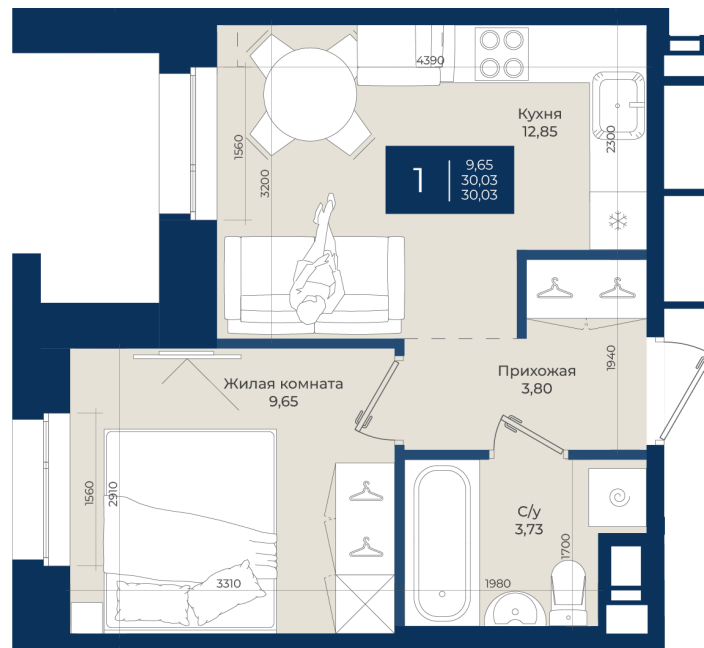

Номер: 283

Отсканируйте QR-код
и смотрите на сайте
новатория.спб.рф

1 комнатная 30.03 м²

~~5 435 430 руб.~~

5 054 950 руб.

В ипотеку от 17 029 руб.

Ипотека 4,3%

Корпус	Корпус А, 2 очередь	Этаж	8
Секция	6	Сдача	4 кв. 2027

21.04.2026 13:39 (Мск)

Не является публичной офертой, цена может быть скорректирована. Информация взята с сайта «новатория.спб.рф»

На этаже 8

1 комнатная 30.03 м²

21.04.2026 13:39 (Мск)

Не является публичной офертой, цена может быть скорректирована. Информация взята с сайта «новатория.спб.рф»

На генплане Корпус А, 2 очередь

1 комнатная 30.03 м²

21.04.2026 13:39 (Мск)

Не является публичной офертой, цена может быть скорректирована. Информация взята с сайта «новатория.спб.рф»